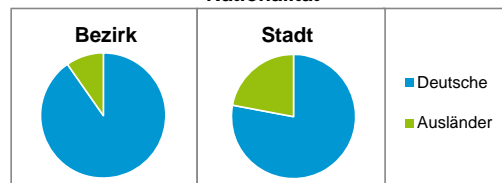

Stand: 31.12.2016

Geschlecht

Altersgruppe

Nationalität

Familienstand

Bevölkerungsveränderung

Statistischer Bezirk: 84 Ziegelstein

Haushalte	Bezirk		Stadt	
	Zahl	%	Zahl	%
Alleinerziehende	113	3,9		4,1
sonstige Haushalte	2 772	96,1		95,9
zusammen	2 885	100,0		100,0