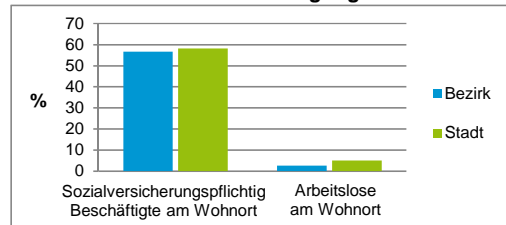

4) MFH= Mehrfamilienhäuser

Stand: 31.12.2016

Erwerbsbeteiligung	Bezirk		Stadt	
	Zahl	% ⁵⁾	Zahl	% ⁵⁾
Sozialversicherungspflichtig Beschäftigte am Wohnort	2 071	56,6		58,2
Arbeitslose am Wohnort	95	2,6		5,0

5) %-Anteil an der erwerbsfähigen Bevölkerung

Stand: 31.12.2016

Quelle: Bundesagentur für Arbeit

Kraftfahrzeuge	Bezirk		Stadt	
	Zahl	%	Zahl	%
Anzahl der Pkw/Kombi	3 004		238 901	
Pkw/Kombi je 1 000 Einwohner	530		451	
Pkw/Kombi mit Dieselmotor, Anteil in %	33,5		35,3	

Stand: 31.12.2016

Anteil Haushalte Alleinerziehende

Baualtersgruppen

Wohnungsarten

Erwerbsbeteiligung

Anteil Pkw mit Dieselmotoren

Impressum

Herausgeber: