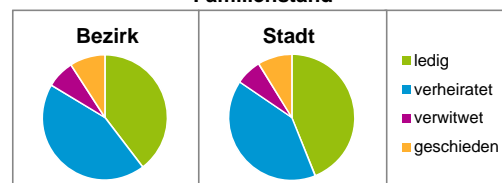

Stand: 31.12.2016

Geschlecht

Altersgruppe

Nationalität

Familienstand

Bevölkerungsveränderung

Statistischer Bezirk: 84 Ziegelstein

Haushalte	Bezirk		Stadt	
	Zahl	%	Zahl	%
Alleinerziehende	113	3,9		4,1
sonstige Haushalte	2 772	96,1		95,9
zusammen	2 885	100,0		100,0