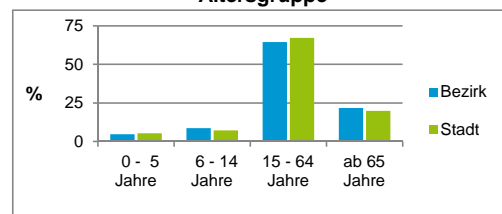

2) Anteil an der Bevölkerung insgesamt

Stand: 31.12.2016

Einwohner nach Familienstand	Bezirk		Stadt	
	Zahl	%	Zahl	%
ledig	2 245	39,6		43,9
verheiratet	2 497	44,0		40,6
verwitwet	411	7,2		6,7
geschieden	516	9,1		8,8

Stand: 31.12.2016

Bevölkerungsveränderung	Bezirk		Stadt	
	Zahl	%	Zahl	%
Einwohner 2015	5 626		526 920	
Einwohner 2011	5 436		503 402	
Veränderung 2016 gegenüber 2015 in %	0,8		0,5	
Veränderung 2016 gegenüber 2011 in %	4,3		5,2	

Stand: 31.12.2016

Geschlecht

Altersgruppe

Nationalität

Familienstand

Bevölkerungsveränderung

Statistischer Bezirk: 84 Ziegelstein

Haushalte	Bezirk		Stadt	
	Zahl	%	Zahl	%
Alleinerziehende	113	3,9		4,1
sonstige Haushalte	2 772	96,1		95,9
zusammen	2 885	100,0		100,0