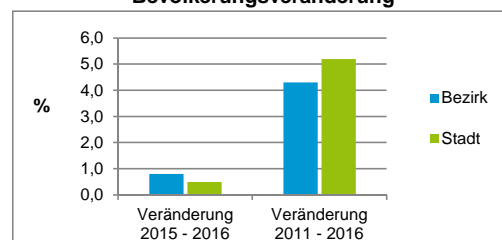

Stand: 31.12.2016

Bevölkerungsveränderung	Bezirk		Stadt	
	Zahl	%	Zahl	%
Einwohner 2015	5 626		526 920	
Einwohner 2011	5 436		503 402	
Veränderung 2016 gegenüber 2015 in %	0,8		0,5	
Veränderung 2016 gegenüber 2011 in %	4,3		5,2	

Stand: 31.12.2016

Geschlecht

Altersgruppe

Nationalität

Familienstand

Bevölkerungsveränderung

Statistischer Bezirk: 84 Ziegelstein

Haushalte	Bezirk		Stadt	
	Zahl	%	Zahl	%
Alleinerziehende	113	3,9		4,1
sonstige Haushalte	2 772	96,1		95,9
zusammen	2 885	100,0		100,0