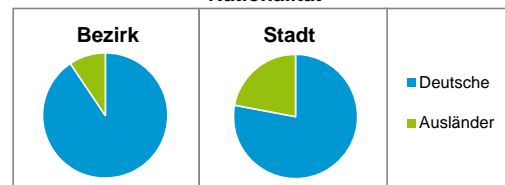

Stand: 31.12.2016

Geschlecht

Altersgruppe

Nationalität

Familienstand

Bevölkerungsveränderung

Statistischer Bezirk: 95 Zerzabelshof

Haushalte	Bezirk		Stadt	
	Zahl	%	Zahl	%
Alleinerziehende	143	3,8		4,1
sonstige Haushalte	3 649	96,2		95,9
zusammen	3 792	100,0		100,0