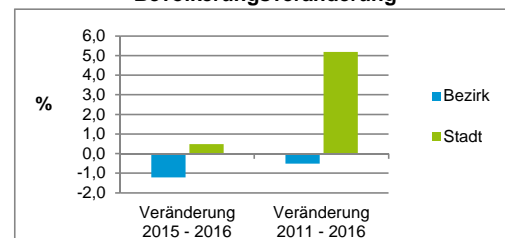

Stand: 31.12.2016

Geschlecht

Altersgruppe

Nationalität

Familienstand

Bevölkerungsveränderung

Statistischer Bezirk: 95 Zerzabelshof

Haushalte	Bezirk		Stadt	
	Zahl	%	Zahl	%
Alleinerziehende	143	3,8		4,1
sonstige Haushalte	3 649	96,2		95,9
zusammen	3 792	100,0		100,0