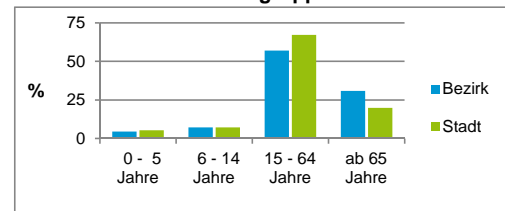

2) Anteil an der Bevölkerung insgesamt

Stand: 31.12.2016

Einwohner nach Familienstand	Bezirk		Stadt	
	Zahl	%	Zahl	%
ledig	2 940	36,4		43,9
verheiratet	3 366	41,6		40,6
verwitwet	1 064	13,2		6,7
geschieden	712	8,8		8,8

Stand: 31.12.2016

Bevölkerungsveränderung	Bezirk		Stadt	
		Zahl	%	Zahl
Einwohner 2015	8 182		526 920	
Einwohner 2011	8 121		503 402	
Veränderung 2016 gegenüber 2015 in %	-1,2		0,5	
Veränderung 2016 gegenüber 2011 in %	-0,5		5,2	

Stand: 31.12.2016

Geschlecht

Altersgruppe

Nationalität

Familienstand

Bevölkerungsveränderung

Statistischer Bezirk: 95 Zerzabelshof

Haushalte	Bezirk		Stadt	
	Zahl	%	Zahl	%
Alleinerziehende	143	3,8		4,1
sonstige Haushalte	3 649	96,2		95,9
zusammen	3 792	100,0		100,0