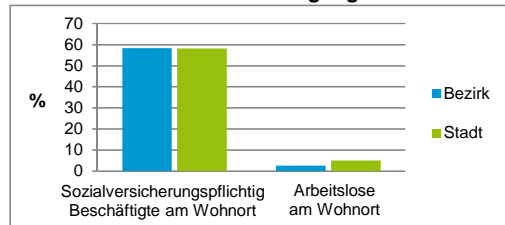

4) MFH= Mehrfamilienhäuser

Stand: 31.12.2016

Erwerbsbeteiligung	Bezirk		Stadt	
	Zahl	% ⁵⁾	Zahl	% ⁵⁾
Sozialversicherungspflichtig Beschäftigte am Wohnort	2 694	58,3		58,2
Arbeitslose am Wohnort	118	2,6		5,0

5) %-Anteil an der erwerbsfähigen Bevölkerung

Stand: 31.12.2016

Quelle: Bundesagentur für Arbeit

Kraftfahrzeuge	Bezirk		Stadt	
	Zahl	%	Zahl	%
Anzahl der Pkw/Kombi	3 762		238 901	
Pkw/Kombi je 1 000 Einwohner	465		451	
Pkw/Kombi mit Dieselmotor, Anteil in %	26,0		35,3	

Stand: 31.12.2016

Anteil Haushalte Alleinerziehende

Baualtersgruppen

Wohnungsarten

Erwerbsbeteiligung

Anteil Pkw mit Dieselmotoren

Impressum

Herausgeber: