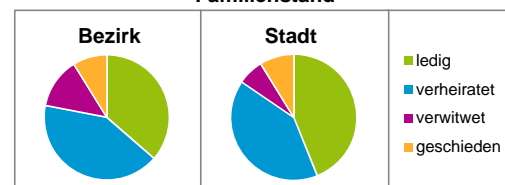

Stand: 31.12.2016

Geschlecht

Altersgruppe

Nationalität

Familienstand

Bevölkerungsveränderung

Statistischer Bezirk: 95 Zerzabelshof

Haushalte	Bezirk		Stadt	
	Zahl	%	Zahl	%
Alleinerziehende	143	3,8		4,1
sonstige Haushalte	3 649	96,2		95,9
zusammen	3 792	100,0		100,0