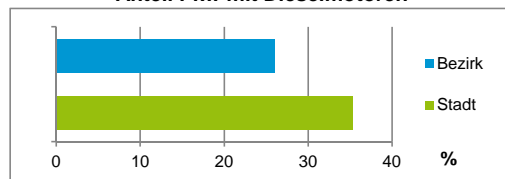

4) MFH= Mehrfamilienhäuser

Stand: 31.12.2016

Erwerbsbeteiligung	Bezirk		Stadt	
	Zahl	% ⁵⁾	Zahl	% ⁵⁾
Sozialversicherungspflichtig Beschäftigte am Wohnort	2 694	58,3		58,2
Arbeitslose am Wohnort	118	2,6		5,0

5) %-Anteil an der erwerbsfähigen Bevölkerung

Stand: 31.12.2016

Quelle: Bundesagentur für Arbeit

Kraftfahrzeuge	Bezirk		Stadt	
	Zahl	%	Zahl	%
Anzahl der Pkw/Kombi	3 762		238 901	
Pkw/Kombi je 1 000 Einwohner	465		451	
Pkw/Kombi mit Dieselmotor, Anteil in %	26,0		35,3	

Stand: 31.12.2016

Anteil Haushalte Alleinerziehende

Baualtersgruppen

Wohnungsarten

Erwerbsbeteiligung

Anteil Pkw mit Dieselmotoren

Impressum

Herausgeber: