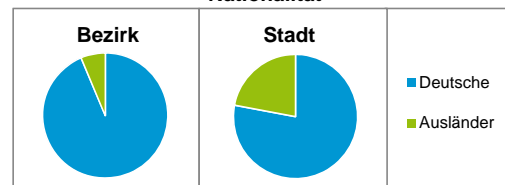

2) Anteil an der Bevölkerung insgesamt

Stand: 31.12.2016

Einwohner nach Familienstand	Bezirk		Stadt	
	Zahl	%	Zahl	%
ledig	326	33,8		43,9
verheiratet	544	56,4		40,6
verwitwet	52	5,4		6,7
geschieden	42	4,4		8,8

Stand: 31.12.2016

Bevölkerungsveränderung	Bezirk	Stadt
	Einwohner 2015	957
Einwohner 2011	893	503 402
Veränderung 2016 gegenüber 2015 in %	0,7	0,5
Veränderung 2016 gegenüber 2011 in %	8,0	5,2

Stand: 31.12.2016

Geschlecht

Altersgruppe

Nationalität

Familienstand

Bevölkerungsveränderung

Statistischer Bezirk: 97 Brunn

Haushalte	Bezirk		Stadt
	Zahl	%	%
Alleinerziehende	10	2,3	4,1
sonstige Haushalte	421	97,7	95,9
zusammen	431	100,0	100,0