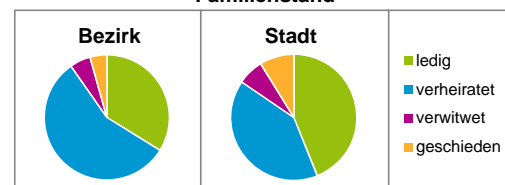

Geschlecht

Altersgruppe

Nationalität

Familienstand

Bevölkerungsveränderung

Statistischer Bezirk: 97 Brunn

Haushalte	Bezirk		Stadt
	Zahl	%	%
Alleinerziehende	10	2,3	4,1
sonstige Haushalte	421	97,7	95,9
zusammen	431	100,0	100,0