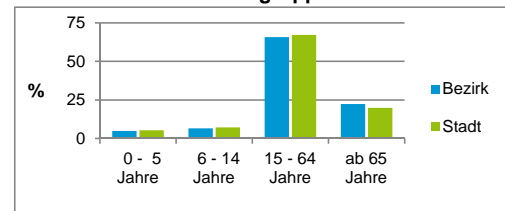

2) Anteil an der Bevölkerung insgesamt

Stand: 31.12.2016

Einwohner nach Familienstand	Bezirk		Stadt	
	Zahl	%	Zahl	%
ledig	326	33,8		43,9
verheiratet	544	56,4		40,6
verwitwet	52	5,4		6,7
geschieden	42	4,4		8,8

Stand: 31.12.2016

Bevölkerungsveränderung	Bezirk	Stadt
	Einwohner 2015	957
Einwohner 2011	893	503 402
Veränderung 2016 gegenüber 2015 in %	0,7	0,5
Veränderung 2016 gegenüber 2011 in %	8,0	5,2

Stand: 31.12.2016

Geschlecht

Altersgruppe

Nationalität

Familienstand

Bevölkerungsveränderung

Statistischer Bezirk: 97 Brunn

Haushalte	Bezirk		Stadt
	Zahl	%	%
Alleinerziehende	10	2,3	4,1
sonstige Haushalte	421	97,7	95,9
zusammen	431	100,0	100,0