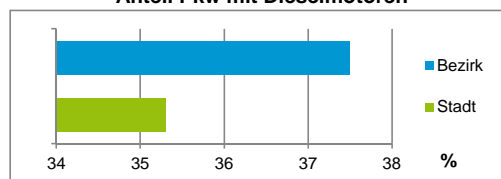

4) MFH= Mehrfamilienhäuser

Stand: 31.12.2016

Erwerbsbeteiligung	Bezirk		Stadt
	Zahl	% ⁵⁾	% ⁵⁾
Sozialversicherungspflichtig Beschäftigte am Wohnort	353	55,8	58,2
Arbeitslose am Wohnort	10	1,6	5,0

5) %-Anteil an der erwerbsfähigen Bevölkerung

Stand: 31.12.2016

Quelle: Bundesagentur für Arbeit

Kraftfahrzeuge	Bezirk		Stadt
	Zahl	%	%
Anzahl der Pkw/Kombi	642		238 901
Pkw/Kombi je 1 000 Einwohner	666		451
Pkw/Kombi mit Dieselmotor, Anteil in %	37,5		35,3

Stand: 31.12.2016

Anteil Haushalte Alleinerziehende

Baualtersgruppen

Wohnungsarten

Erwerbsbeteiligung

Anteil Pkw mit Dieselmotoren

Impressum

Herausgeber: