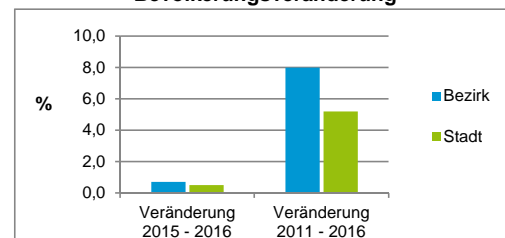

Geschlecht

Altersgruppe

Nationalität

Familienstand

Bevölkerungsveränderung

Statistischer Bezirk: 97 Brunn

Haushalte	Bezirk		Stadt
	Zahl	%	%
Alleinerziehende	10	2,3	4,1
sonstige Haushalte	421	97,7	95,9
zusammen	431	100,0	100,0