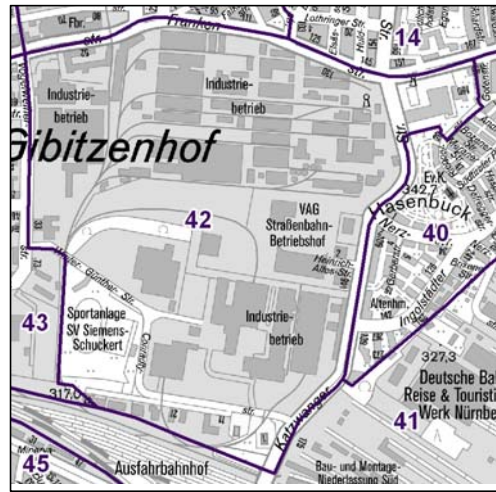

Bezirksdatenblätter Nürnberg 2016

Statistischer Bezirk: 42 Katzwanger Straße

	Bezirk	Gesamtstadt
Fläche in ha	117	18 640
Bevölkerung ¹⁾	230	529 407
Einwohner je ha	2	28

1) Einwohner mit Hauptwohnung in Nürnberg (Melderegister 31.12.2016)