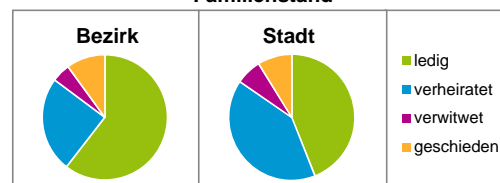

Stand: 31.12.2017

Geschlecht

Altersgruppe

Nationalität

Familienstand

Bevölkerungsveränderung

Statistischer Bezirk: 01 Altstadt, St.Lorenz

Haushalte	Bezirk		Stadt
	Zahl	%	%
Alleinerziehende	68	1,9	4,0
sonstige Haushalte	3 565	98,1	96,0
zusammen	3 633	100,0	100,0