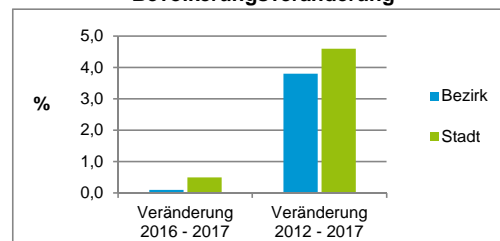

Stand: 31.12.2017

Geschlecht

Altersgruppe

Nationalität

Familienstand

Bevölkerungsveränderung

Statistischer Bezirk: 01 Altstadt, St.Lorenz

Haushalte	Bezirk		Stadt
	Zahl	%	%
Alleinerziehende	68	1,9	4,0
sonstige Haushalte	3 565	98,1	96,0
zusammen	3 633	100,0	100,0

Stand: 31.12.2017

Wohnungen ³⁾ nach Baualtersgruppen	Bezirk		Stadt
	Zahl	%	%
Altbau (bis 1948)	636	20,1	23,1
mittleres Baualter	2 426	76,7	74,0
Neubau (ab 2013)	97	3,1	2,8
ohne Angabe	2	0,1	0,0
zusammen	3 161	100,0	99,9