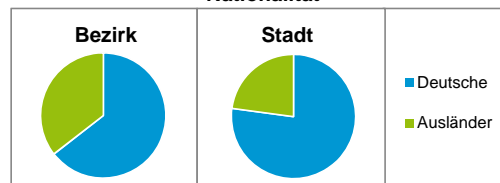

Stand: 31.12.2017

Geschlecht

Altersgruppe

Nationalität

Familienstand

Bevölkerungsveränderung

Statistischer Bezirk: 01 Altstadt, St.Lorenz

Haushalte	Bezirk		Stadt
	Zahl	%	%
Alleinerziehende	68	1,9	4,0
sonstige Haushalte	3 565	98,1	96,0
zusammen	3 633	100,0	100,0