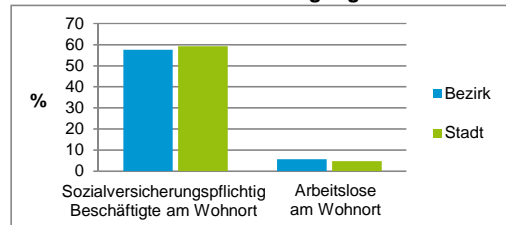

4) MFH= Mehrfamilienhäuser

Stand: 31.12.2017

Erwerbsbeteiligung	Bezirk		Stadt
	Zahl	% ⁵⁾	% ⁵⁾
Sozialversicherungspflichtig Beschäftigte am Wohnort	2 447	57,6	59,2
Arbeitslose am Wohnort	239	5,6	4,7

5) %-Anteil an der erwerbsfähigen Bevölkerung

Stand: 30.06.2017

Quelle: Bundesagentur für Arbeit

Kraftfahrzeuge	Bezirk		Stadt
	Zahl	%	%
Anzahl der Pkw/Kombi	4 694		242 109
Pkw/Kombi je 1 000 Einwohner	889		455
Pkw/Kombi mit Dieselmotor, Anteil in %	67,2		35,1

Stand: 31.12.2017

Anteil Haushalte Alleinerziehende

Baualtersgruppen

Wohnungsarten

Erwerbsbeteiligung

Anteil Pkw mit Dieselmotoren

Impressum

Herausgeber: