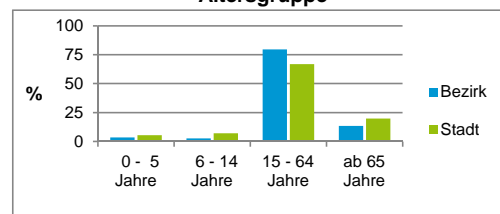

2) Anteil an der Bevölkerung insgesamt

Stand: 31.12.2017

Einwohner nach Familienstand	Bezirk		Stadt	
	Zahl	%	Zahl	%
ledig	3 196	60,5		44,0
verheiratet	1 305	24,7		40,6
verwitwet	250	4,7		6,6
geschieden	530	10,0		8,8

Stand: 31.12.2017

Bevölkerungsveränderung	Bezirk		Stadt	
		Zahl	%	Zahl
Einwohner 2016	5 275		529 407	
Einwohner 2012	5 086		509 005	
Veränderung 2017 gegenüber 2016 in %	0,1		0,5	
Veränderung 2017 gegenüber 2012 in %	3,8		4,6	

Stand: 31.12.2017

Geschlecht

Altersgruppe

Nationalität

Familienstand

Bevölkerungsveränderung

Statistischer Bezirk: 01 Altstadt, St.Lorenz

Haushalte	Bezirk		Stadt
	Zahl	%	%
Alleinerziehende	68	1,9	4,0
sonstige Haushalte	3 565	98,1	96,0
zusammen	3 633	100,0	100,0