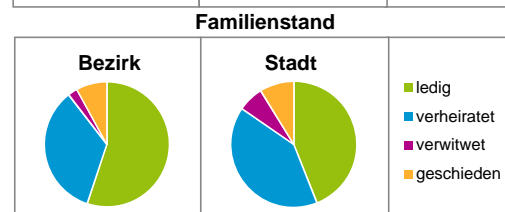

Einwohner nach Familienstand	Bezirk		Stadt	
	Zahl	%	Zahl	%
ledig	774	55,1		44,0
verheiratet	484	34,4		40,6
verwitwet	35	2,5		6,6
geschieden	112	8,0		8,8

Stand: 31.12.2017