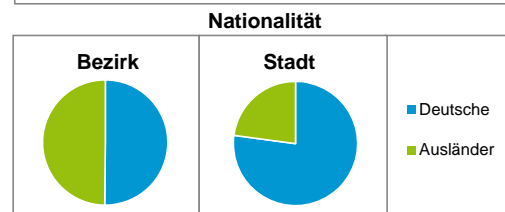

Einwohner nach Nationalität	Bezirk		Stadt	
	Zahl	%	Zahl	%
Deutsche	704	50,1		77,1
Ausländer	701	49,9		22,9
darunter aus der EU	261	18,6 ²⁾		10,9 ²⁾
darunter aus der Türkei	58	4,1 ²⁾		3,3 ²⁾

2) Anteil an der Bevölkerung insgesamt

Stand: 31.12.2017