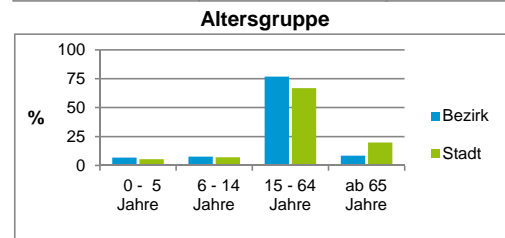

Einwohner nach Altersgruppen	Bezirk		Stadt	
	Zahl	%	Zahl	%
0 - 5 Jahre	99	7,0		5,5
6 - 14 Jahre	108	7,7		7,3
15 - 64 Jahre	1 079	76,8		67,1
ab 65 Jahre	119	8,5		20,0

Stand: 31.12.2017