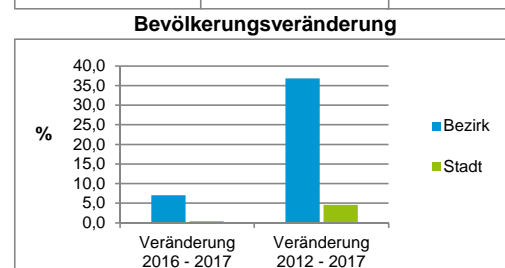

Bevölkerungsveränderung	Bezirk		Stadt		
	Einwohner 2016	1 312		529 407	
Einwohner 2012	1 026		509 005		
Veränderung 2017 gegenüber 2016 in %	7,1		0,5		
Veränderung 2017 gegenüber 2012 in %	36,9		4,6		

Stand: 31.12.2017