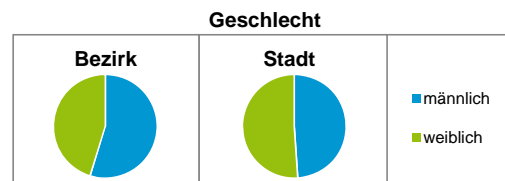

Bezirksdatenblätter Nürnberg 2017

Statistischer Bezirk: 03 Tafelhof

	Bezirk		Gesamtstadt	
Fläche in ha	65		18 640	
Bevölkerung ¹⁾	1 405		532 194	
Einwohner je ha	22		29	

1) Einwohner mit Hauptwohnung in Nürnberg (Melderegister 31.12.2017)

Einwohner nach Geschlecht	Bezirk		Stadt	
	Zahl	%	Zahl	%
männlich	769	54,7		49,0
weiblich	636	45,3		51,0
zusammen	1 405	100,0		100,0

Stand: 31.12.2017

Einwohner nach Altersgruppen	Bezirk		Stadt	
	Zahl	%	Zahl	%
0 - 5 Jahre	99	7,0		5,5
6 - 14 Jahre	108	7,7		7,3
15 - 64 Jahre	1 079	76,8		67,1
ab 65 Jahre	119	8,5		20,0