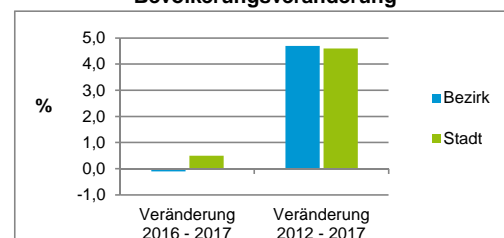

Stand: 31.12.2017

Geschlecht

Altersgruppe

Nationalität

Familienstand

Bevölkerungsveränderung

Statistischer Bezirk: 09 Wöhrd

Haushalte	Bezirk		Stadt
	Zahl	%	%
Alleinerziehende	160	2,5	4,0
sonstige Haushalte	6 273	97,5	96,0
zusammen	6 433	100,0	100,0

Stand: 31.12.2017

Wohnungen ³⁾ nach Baualtersgruppen	Bezirk		Stadt
	Zahl	%	%
Altbau (bis 1948)	861	13,7	23,1
mittleres Baualter	5 239	83,6	74,0
Neubau (ab 2013)	164	2,6	2,8
ohne Angabe	0	0,0	0,0
zusammen	6 264	99,9	99,9