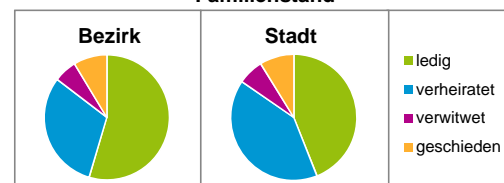

Stand: 31.12.2017

Geschlecht

Altersgruppe

Nationalität

Familienstand

Bevölkerungsveränderung

Statistischer Bezirk: 09 Wöhrd

Haushalte	Bezirk		Stadt
	Zahl	%	%
Alleinerziehende	160	2,5	4,0
sonstige Haushalte	6 273	97,5	96,0
zusammen	6 433	100,0	100,0