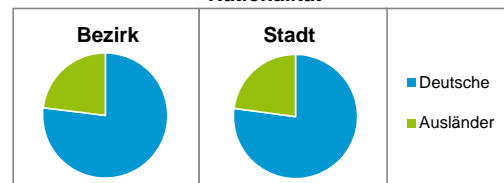

Stand: 31.12.2017

Geschlecht

Altersgruppe

Nationalität

Familienstand

Bevölkerungsveränderung

Statistischer Bezirk: 09 Wöhrd

Haushalte	Bezirk		Stadt
	Zahl	%	%
Alleinerziehende	160	2,5	4,0
sonstige Haushalte	6 273	97,5	96,0
zusammen	6 433	100,0	100,0