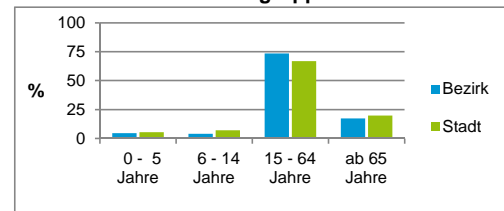

2) Anteil an der Bevölkerung insgesamt

Stand: 31.12.2017

Einwohner nach Familienstand	Bezirk		Stadt	
	Zahl	%	Zahl	%
ledig	5 459	54,6		44,0
verheiratet	3 082	30,8		40,6
verwitwet	595	5,9		6,6
geschieden	865	8,6		8,8

Stand: 31.12.2017

Bevölkerungsveränderung	Bezirk		Stadt	
		Zahl	%	Zahl
Einwohner 2016	10 016		529 407	
Einwohner 2012	9 553		509 005	
Veränderung 2017 gegenüber 2016 in %	-0,1		0,5	
Veränderung 2017 gegenüber 2012 in %	4,7		4,6	

Stand: 31.12.2017

Geschlecht

Altersgruppe

Nationalität

Familienstand

Bevölkerungsveränderung

Statistischer Bezirk: 09 Wöhrd

Haushalte	Bezirk		Stadt
	Zahl	%	%
Alleinerziehende	160	2,5	4,0
sonstige Haushalte	6 273	97,5	96,0
zusammen	6 433	100,0	100,0

Stand: 31.12.2017

Wohnungen ³⁾ nach Baualtersgruppen	Bezirk		Stadt
	Zahl	%	%
Altbau (bis 1948)	861	13,7	23,1
mittleres Baualter	5 239	83,6	74,0
Neubau (ab 2013)	164	2,6	2,8
ohne Angabe	0	0,0	0,0
zusammen	6 264	99,9	99,9