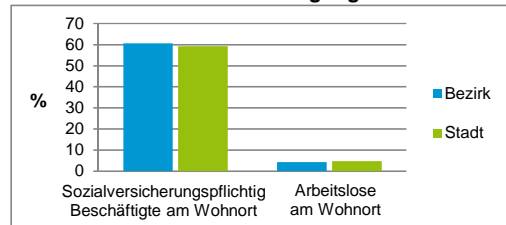

4) MFH= Mehrfamilienhäuser

Stand: 31.12.2017

Erwerbsbeteiligung	Bezirk		Stadt
	Zahl	% ⁵⁾	% ⁵⁾
Sozialversicherungspflichtig Beschäftigte am Wohnort	4 459	60,6	59,2
Arbeitslose am Wohnort	316	4,3	4,7

5) %-Anteil an der erwerbsfähigen Bevölkerung

Stand: 30.06.2017

Quelle: Bundesagentur für Arbeit

Kraftfahrzeuge	Bezirk		Stadt
	Zahl	%	%
Anzahl der Pkw/Kombi	3 962		242 109
Pkw/Kombi je 1 000 Einwohner	396		455
Pkw/Kombi mit Dieselmotor, Anteil in %	33,5		35,1

Stand: 31.12.2017

Anteil Haushalte Alleinerziehende

Baualtersgruppen

Wohnungsarten

Erwerbsbeteiligung

Anteil Pkw mit Dieselmotoren

Impressum

Herausgeber: