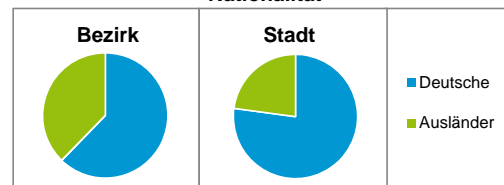

Stand: 31.12.2017

Geschlecht

Altersgruppe

Nationalität

Familienstand

Bevölkerungsveränderung

Statistischer Bezirk: 20 St.Leonhard

Haushalte	Bezirk		Stadt
	Zahl	%	%
Alleinerziehende	385	5,3	4,0
sonstige Haushalte	6 908	94,7	96,0
zusammen	7 293	100,0	100,0