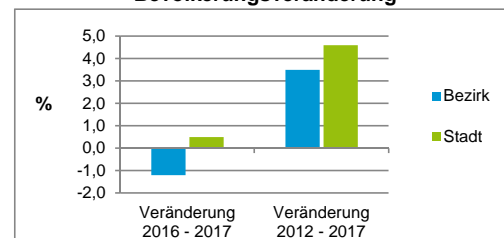

Stand: 31.12.2017

Geschlecht

Altersgruppe

Nationalität

Familienstand

Bevölkerungsveränderung

Statistischer Bezirk: 20 St.Leonhard

Haushalte	Bezirk		Stadt
	Zahl	%	%
Alleinerziehende	385	5,3	4,0
sonstige Haushalte	6 908	94,7	96,0
zusammen	7 293	100,0	100,0

Stand: 31.12.2017

Wohnungen ³⁾ nach Baualtersgruppen	Bezirk		Stadt
	Zahl	%	%
Altbau (bis 1948)	2 116	30,3	23,1
mittleres Baualter	4 729	67,8	74,0
Neubau (ab 2013)	128	1,8	2,8
ohne Angabe	0	0,0	0,0
zusammen	6 973	99,9	99,9