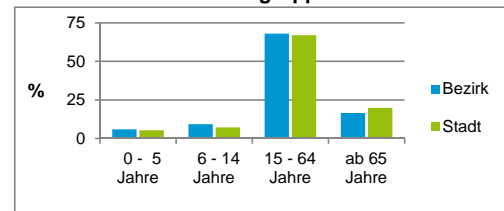

2) Anteil an der Bevölkerung insgesamt

Stand: 31.12.2017

Einwohner nach Familienstand	Bezirk		Stadt	
	Zahl	%	Zahl	%
ledig	6 757	46,4		44,0
verheiratet	5 702	39,2		40,6
verwitwet	817	5,6		6,6
geschieden	1 278	8,8		8,8

Stand: 31.12.2017

Bevölkerungsveränderung	Bezirk		Stadt	
		Zahl	%	Zahl
Einwohner 2016	14 735		529 407	
Einwohner 2012	14 060		509 005	
Veränderung 2017 gegenüber 2016 in %	-1,2		0,5	
Veränderung 2017 gegenüber 2012 in %	3,5		4,6	

Stand: 31.12.2017

Geschlecht

Altersgruppe

Nationalität

Familienstand

Bevölkerungsveränderung

Statistischer Bezirk: 20 St.Leonhard

Haushalte	Bezirk		Stadt
	Zahl	%	%
Alleinerziehende	385	5,3	4,0
sonstige Haushalte	6 908	94,7	96,0
zusammen	7 293	100,0	100,0

Stand: 31.12.2017

Wohnungen ³⁾ nach Baualtersgruppen	Bezirk		Stadt
	Zahl	%	%
Altbau (bis 1948)	2 116	30,3	23,1
mittleres Baualter	4 729	67,8	74,0
Neubau (ab 2013)	128	1,8	2,8
ohne Angabe	0	0,0	0,0
zusammen	6 973	99,9	99,9