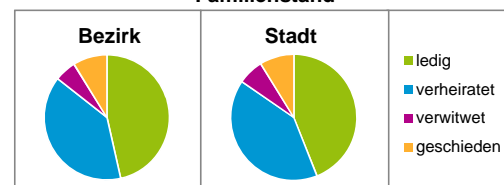

Stand: 31.12.2017

Geschlecht

Altersgruppe

Nationalität

Familienstand

Bevölkerungsveränderung

Statistischer Bezirk: 20 St.Leonhard

Haushalte	Bezirk		Stadt
	Zahl	%	%
Alleinerziehende	385	5,3	4,0
sonstige Haushalte	6 908	94,7	96,0
zusammen	7 293	100,0	100,0