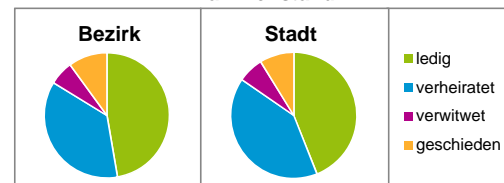

Stand: 31.12.2017

Geschlecht

Altersgruppe

Nationalität

Familienstand

Bevölkerungsveränderung

Statistischer Bezirk: 21 Sündersbühl

Haushalte	Bezirk		Stadt
	Zahl	%	%
Alleinerziehende	172	5,7	4,0
sonstige Haushalte	2 828	94,3	96,0
zusammen	3 000	100,0	100,0