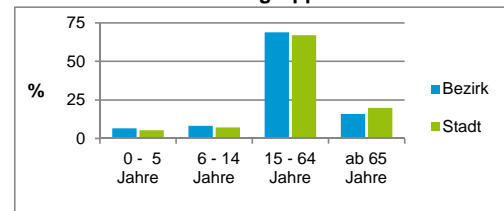

2) Anteil an der Bevölkerung insgesamt

Stand: 31.12.2017

Einwohner nach Familienstand	Bezirk		Stadt	
	Zahl	%	Zahl	%
ledig	2 760	47,3		44,0
verheiratet	2 131	36,5		40,6
verwitwet	366	6,3		6,6
geschieden	583	10,0		8,8

Stand: 31.12.2017

Bevölkerungsveränderung	Bezirk		Stadt	
	Einwohner 2016	5 828		529 407
Einwohner 2012	5 281		509 005	
Veränderung 2017 gegenüber 2016 in %	0,2		0,5	
Veränderung 2017 gegenüber 2012 in %	10,6		4,6	

Stand: 31.12.2017

Geschlecht

Altersgruppe

Nationalität

Familienstand

Bevölkerungsveränderung

Statistischer Bezirk: 21 Sündersbühl

Haushalte	Bezirk		Stadt
	Zahl	%	%
Alleinerziehende	172	5,7	4,0
sonstige Haushalte	2 828	94,3	96,0
zusammen	3 000	100,0	100,0