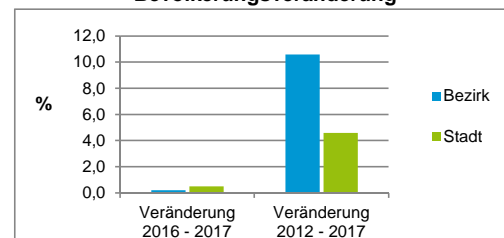

Stand: 31.12.2017

Geschlecht

Altersgruppe

Nationalität

Familienstand

Bevölkerungsveränderung

Statistischer Bezirk: 21 Sündersbühl

Haushalte	Bezirk		Stadt
	Zahl	%	%
Alleinerziehende	172	5,7	4,0
sonstige Haushalte	2 828	94,3	96,0
zusammen	3 000	100,0	100,0

Stand: 31.12.2017

Wohnungen ³⁾ nach Baualtersgruppen	Bezirk		Stadt
	Zahl	%	%
Altbau (bis 1948)	583	19,7	23,1
mittleres Baualter	2 255	76,2	74,0
Neubau (ab 2013)	121	4,1	2,8
ohne Angabe	0	0,0	0,0
zusammen	2 959	100,0	99,9