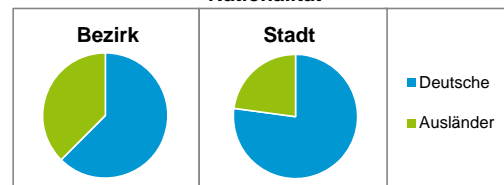

Stand: 31.12.2017

Geschlecht

Altersgruppe

Nationalität

Familienstand

Bevölkerungsveränderung

Statistischer Bezirk: 21 Sündersbühl

Haushalte	Bezirk		Stadt
	Zahl	%	%
Alleinerziehende	172	5,7	4,0
sonstige Haushalte	2 828	94,3	96,0
zusammen	3 000	100,0	100,0