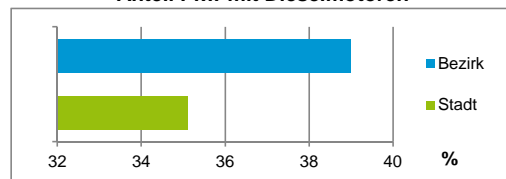

4) MFH= Mehrfamilienhäuser

Stand: 31.12.2017

Erwerbsbeteiligung	Bezirk		Stadt
	Zahl	% ⁵⁾	% ⁵⁾
Sozialversicherungspflichtig Beschäftigte am Wohnort	3 723	51,9	59,2
Arbeitslose am Wohnort	513	7,2	4,7

5) %-Anteil an der erwerbsfähigen Bevölkerung

Stand: 30.06.2017

Quelle: Bundesagentur für Arbeit

Kraftfahrzeuge	Bezirk		Stadt
	Zahl	%	%
Anzahl der Pkw/Kombi	2 721		242 109
Pkw/Kombi je 1 000 Einwohner	275		455
Pkw/Kombi mit Dieselmotor, Anteil in %	39,0		35,1

Stand: 31.12.2017

Anteil Haushalte Alleinerziehende

Baualtersgruppen

Wohnungsarten

Erwerbsbeteiligung

Anteil Pkw mit Dieselmotoren

Impressum

Herausgeber: