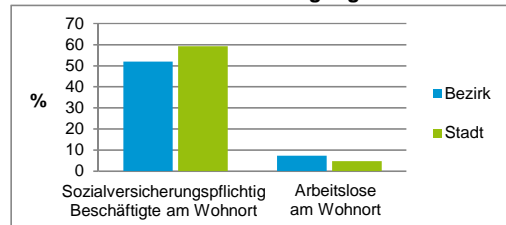

4) MFH= Mehrfamilienhäuser

Stand: 31.12.2017

Erwerbsbeteiligung	Bezirk		Stadt
	Zahl	% ⁵⁾	% ⁵⁾
Sozialversicherungspflichtig Beschäftigte am Wohnort	3 723	51,9	59,2
Arbeitslose am Wohnort	513	7,2	4,7

5) %-Anteil an der erwerbsfähigen Bevölkerung

Stand: 30.06.2017

Quelle: Bundesagentur für Arbeit

Kraftfahrzeuge	Bezirk		Stadt
	Zahl	%	%
Anzahl der Pkw/Kombi	2 721		242 109
Pkw/Kombi je 1 000 Einwohner	275		455
Pkw/Kombi mit Dieselmotor, Anteil in %	39,0		35,1

Stand: 31.12.2017

Anteil Haushalte Alleinerziehende

Baualtersgruppen

Wohnungsarten

Erwerbsbeteiligung

Anteil Pkw mit Dieselmotoren

Impressum

Herausgeber: