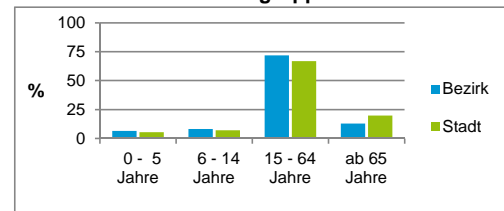

2) Anteil an der Bevölkerung insgesamt

Stand: 31.12.2017

Einwohner nach Familienstand	Bezirk		Stadt	
	Zahl	%	Zahl	%
ledig	5 159	52,2		44,0
verheiratet	3 428	34,7		40,6
verwitwet	425	4,3		6,6
geschieden	869	8,8		8,8

Stand: 31.12.2017

Bevölkerungsveränderung	Bezirk	Stadt
	Einwohner 2016	9 952
Einwohner 2012	9 548	509 005
Veränderung 2017 gegenüber 2016 in %	-0,7	0,5
Veränderung 2017 gegenüber 2012 in %	3,5	4,6

Stand: 31.12.2017

Geschlecht

Altersgruppe

Nationalität

Familienstand

Bevölkerungsveränderung

Statistischer Bezirk: 22 Bärenschanze

Haushalte	Bezirk		Stadt
	Zahl	%	%
Alleinerziehende	264	5,3	4,0
sonstige Haushalte	4 763	94,7	96,0
zusammen	5 027	100,0	100,0

Stand: 31.12.2017

Wohnungen ³⁾ nach Baualtersgruppen	Bezirk		Stadt
	Zahl	%	%
Altbau (bis 1948)	3 341	66,7	23,1
mittleres Baualter	1 522	30,4	74,0
Neubau (ab 2013)	148	3,0	2,8
ohne Angabe	0	0,0	0,0
zusammen	5 011	100,1	99,9