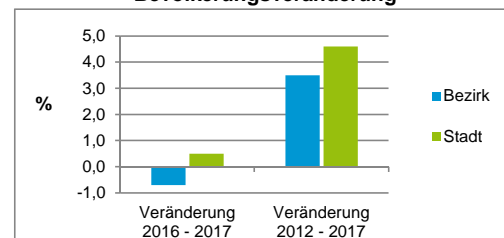

Geschlecht

Altersgruppe

Nationalität

Familienstand

Bevölkerungsveränderung

Statistischer Bezirk: 22 Bärenschanze

Haushalte	Bezirk		Stadt
	Zahl	%	%
Alleinerziehende	264	5,3	4,0
sonstige Haushalte	4 763	94,7	96,0
zusammen	5 027	100,0	100,0

Stand: 31.12.2017

Wohnungen ³⁾ nach Baualtersgruppen	Bezirk		Stadt
	Zahl	%	%
Altbau (bis 1948)	3 341	66,7	23,1
mittleres Baualter	1 522	30,4	74,0
Neubau (ab 2013)	148	3,0	2,8
ohne Angabe	0	0,0	0,0
zusammen	5 011	100,1	99,9