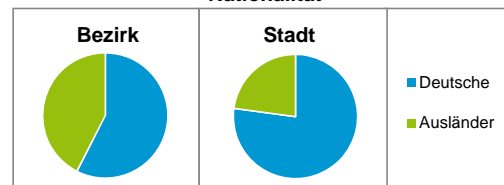

Nationalität