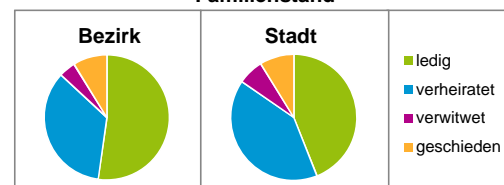

Geschlecht

Altersgruppe

Nationalität

Familienstand

Bevölkerungsveränderung

Statistischer Bezirk: 22 Bärenschanze

Haushalte	Bezirk		Stadt
	Zahl	%	%
Alleinerziehende	264	5,3	4,0
sonstige Haushalte	4 763	94,7	96,0
zusammen	5 027	100,0	100,0

Stand: 31.12.2017

Wohnungen ³⁾ nach Baualtersgruppen	Bezirk		Stadt
	Zahl	%	%
Altbau (bis 1948)	3 341	66,7	23,1
mittleres Baualter	1 522	30,4	74,0
Neubau (ab 2013)	148	3,0	2,8
ohne Angabe	0	0,0	0,0
zusammen	5 011	100,1	99,9