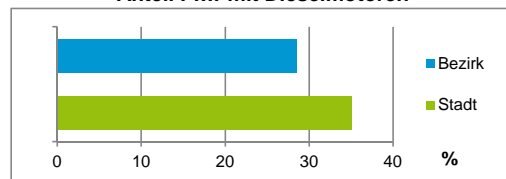

4) MFH= Mehrfamilienhäuser

Stand: 31.12.2017

Erwerbsbeteiligung	Bezirk		Stadt
	Zahl	% ⁵⁾	% ⁵⁾
Sozialversicherungspflichtig Beschäftigte am Wohnort	1 595	62,2	59,2
Arbeitslose am Wohnort	103	4,0	4,7

5) %-Anteil an der erwerbsfähigen Bevölkerung

Stand: 30.06.2017

Quelle: Bundesagentur für Arbeit

Kraftfahrzeuge	Bezirk		Stadt
	Zahl	%	%
Anzahl der Pkw/Kombi	1 599		242 109
Pkw/Kombi je 1 000 Einwohner	393		455
Pkw/Kombi mit Dieselmotor, Anteil in %	28,5		35,1

Stand: 31.12.2017

Anteil Haushalte Alleinerziehende

Baualtersgruppen

Wohnungsarten

Erwerbsbeteiligung

Anteil Pkw mit Dieselmotoren

Impressum

Herausgeber: