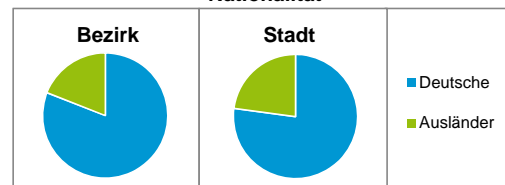

Stand: 31.12.2017

Geschlecht

Altersgruppe

Nationalität

Familienstand

Bevölkerungsveränderung

Statistischer Bezirk: 31 Rangierbahnhof-Siedlung

Haushalte	Bezirk		Stadt
	Zahl	%	%
Alleinerziehende	102	4,8	4,0
sonstige Haushalte	2 024	95,2	96,0
zusammen	2 126	100,0	100,0