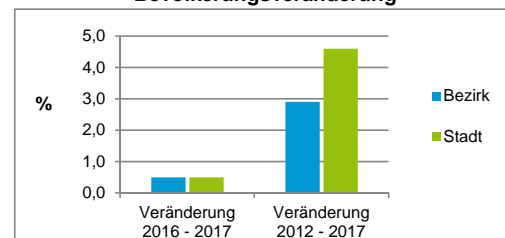

Stand: 31.12.2017

Geschlecht

Altersgruppe

Nationalität

Familienstand

Bevölkerungsveränderung

Statistischer Bezirk: 31 Rangierbahnhof-Siedlung

Haushalte	Bezirk		Stadt
	Zahl	%	%
Alleinerziehende	102	4,8	4,0
sonstige Haushalte	2 024	95,2	96,0
zusammen	2 126	100,0	100,0

Stand: 31.12.2017

Wohnungen ³⁾ nach Baualtersgruppen	Bezirk		Stadt
	Zahl	%	%
Altbau (bis 1948)	721	34,6	23,1
mittleres Baualter	1 353	65,0	74,0
Neubau (ab 2013)	9	0,4	2,8
ohne Angabe	0	0,0	0,0
zusammen	2 083	100,0	99,9