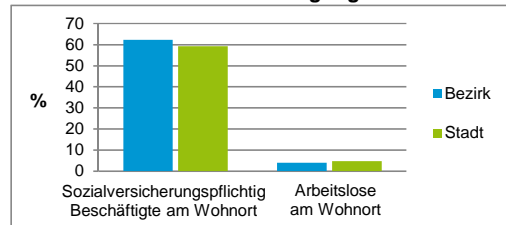

4) MFH= Mehrfamilienhäuser

Stand: 31.12.2017

Erwerbsbeteiligung	Bezirk		Stadt
	Zahl	% ⁵⁾	% ⁵⁾
Sozialversicherungspflichtig Beschäftigte am Wohnort	1 595	62,2	59,2
Arbeitslose am Wohnort	103	4,0	4,7

5) %-Anteil an der erwerbsfähigen Bevölkerung

Stand: 30.06.2017

Quelle: Bundesagentur für Arbeit

Kraftfahrzeuge	Bezirk		Stadt
	Zahl	%	%
Anzahl der Pkw/Kombi	1 599		242 109
Pkw/Kombi je 1 000 Einwohner	393		455
Pkw/Kombi mit Dieselmotor, Anteil in %	28,5		35,1

Stand: 31.12.2017

Anteil Haushalte Alleinerziehende

Baualtersgruppen

Wohnungsarten

Erwerbsbeteiligung

Anteil Pkw mit Dieselmotoren

Impressum

Herausgeber: