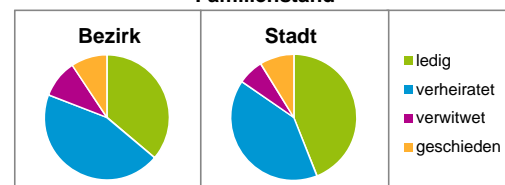

Stand: 31.12.2017

Geschlecht

Altersgruppe

Nationalität

Familienstand

Bevölkerungsveränderung

Statistischer Bezirk: 31 Rangierbahnhof-Siedlung

Haushalte	Bezirk		Stadt
	Zahl	%	%
Alleinerziehende	102	4,8	4,0
sonstige Haushalte	2 024	95,2	96,0
zusammen	2 126	100,0	100,0