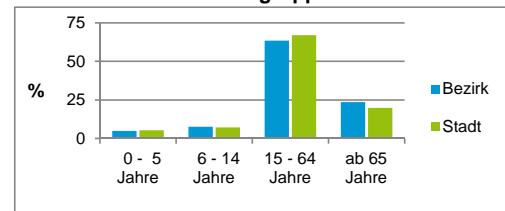

2) Anteil an der Bevölkerung insgesamt Stand: 31.12.2017

Einwohner nach Familienstand	Bezirk		Stadt	
	Zahl	%	Zahl	%
ledig	1 472	36,2		44,0
verheiratet	1 816	44,7		40,6
verwitwet	399	9,8		6,6
geschieden	380	9,3		8,8

Stand: 31.12.2017

Bevölkerungsveränderung	Bezirk		Stadt	
	Einwohner 2016	4 045		529 407
Einwohner 2012	3 953		509 005	
Veränderung 2017 gegenüber 2016 in %	0,5		0,5	
Veränderung 2017 gegenüber 2012 in %	2,9		4,6	

Stand: 31.12.2017

Geschlecht

Altersgruppe

Nationalität

Familienstand

Bevölkerungsveränderung

Statistischer Bezirk: 31 Rangierbahnhof-Siedlung

Haushalte	Bezirk		Stadt
	Zahl	%	%
Alleinerziehende	102	4,8	4,0
sonstige Haushalte	2 024	95,2	96,0
zusammen	2 126	100,0	100,0

Stand: 31.12.2017

Wohnungen ³⁾ nach Baualtersgruppen	Bezirk		Stadt
	Zahl	%	%
Altbau (bis 1948)	721	34,6	23,1
mittleres Baualter	1 353	65,0	74,0
Neubau (ab 2013)	9	0,4	2,8
ohne Angabe	0	0,0	0,0
zusammen	2 083	100,0	99,9