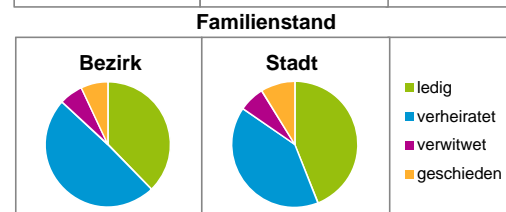

Einwohner nach Familienstand	Bezirk		Stadt	
	Zahl	%	Zahl	%
ledig	469	37,7		44,0
verheiratet	612	49,2		40,6
verwitwet	76	6,1		6,6
geschieden	87	7,0		8,8

Stand: 31.12.2017