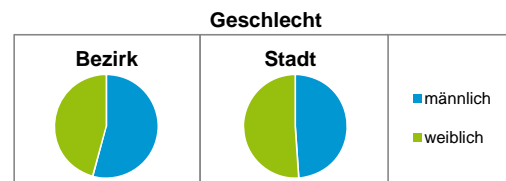

Bezirksdatenblätter Nürnberg 2017

Statistischer Bezirk: 47 Maiach

	Bezirk		Gesamtstadt
Fläche in ha	503		18 640
Bevölkerung ¹⁾	1 244		532 194
Einwohner je ha	2		29

1) Einwohner mit Hauptwohnung in Nürnberg (Melderegister 31.12.2017)

Einwohner nach Geschlecht	Bezirk		Stadt	
	Zahl	%	Zahl	%
männlich	674	54,2		49,0
weiblich	570	45,8		51,0
zusammen	1 244	100,0		100,0

Stand: 31.12.2017

Einwohner nach Altersgruppen	Bezirk		Stadt	
	Zahl	%	Zahl	%
0 - 5 Jahre	66	5,3		5,5
6 - 14 Jahre	79	6,4		7,3
15 - 64 Jahre	867	69,7		67,1
ab 65 Jahre	232	18,6		20,0