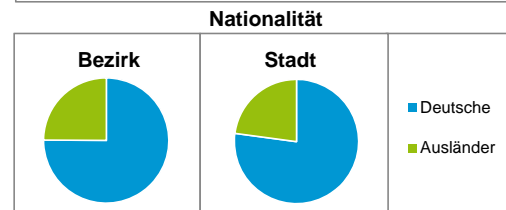

Bezirksdatenblätter Nürnberg 2017

Statistischer Bezirk: 47 Maiach

	Bezirk		Gesamtstadt
Fläche in ha	503		18 640
Bevölkerung ¹⁾	1 244		532 194
Einwohner je ha	2		29

1) Einwohner mit Hauptwohnung in Nürnberg (Melderegister 31.12.2017)

Einwohner nach Geschlecht	Bezirk		Stadt	
	Zahl	%	Zahl	%
männlich	674	54,2		49,0
weiblich	570	45,8		51,0
zusammen	1 244	100,0		100,0

Stand: 31.12.2017

Einwohner nach Altersgruppen	Bezirk		Stadt	
	Zahl	%	Zahl	%
0 - 5 Jahre	66	5,3		5,5
6 - 14 Jahre	79	6,4		7,3
15 - 64 Jahre	867	69,7		67,1
ab 65 Jahre	232	18,6		20,0

Stand: 31.12.2017

Einwohner nach Nationalität	Bezirk		Stadt	
	Zahl	%	Zahl	%
Deutsche	934	75,1		77,1
Ausländer	310	24,9		22,9
darunter aus der EU	112	9,0 ²⁾		10,9 ²⁾
darunter aus der Türkei	13	1,0 ²⁾		3,3 ²⁾

2) Anteil an der Bevölkerung insgesamt

Stand: 31.12.2017

Einwohner nach Familienstand	Bezirk		Stadt	
	Zahl	%	Zahl	%
ledig	469	37,7		44,0
verheiratet	612	49,2		40,6
verwitwet	76	6,1		6,6
geschieden	87	7,0		8,8

Stand: 31.12.2017

Bevölkerungsveränderung	Bezirk		Stadt	
	Zahl	%	Zahl	%
Einwohner 2016	1 392		529 407	
Einwohner 2012	1 114		509 005	
Veränderung 2017 gegenüber 2016 in %	-10,6		0,5	
Veränderung 2017 gegenüber 2012 in %	11,7		4,6	

Stand: 31.12.2017