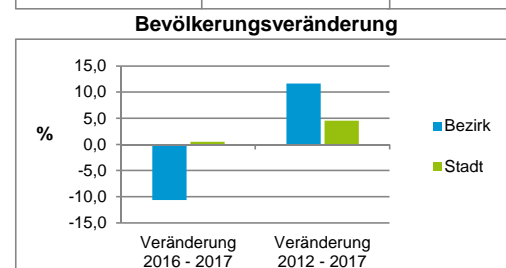

Bevölkerungsveränderung	Bezirk		Stadt	
	Zahl	%	Zahl	%
Einwohner 2016	1 392		529 407	
Einwohner 2012	1 114		509 005	
Veränderung 2017 gegenüber 2016 in %	-10,6		0,5	
Veränderung 2017 gegenüber 2012 in %	11,7		4,6	

Stand: 31.12.2017