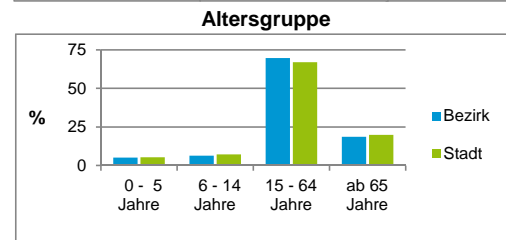

Einwohner nach Altersgruppen	Bezirk		Stadt	
	Zahl	%	Zahl	%
0 - 5 Jahre	66	5,3		5,5
6 - 14 Jahre	79	6,4		7,3
15 - 64 Jahre	867	69,7		67,1
ab 65 Jahre	232	18,6		20,0

Stand: 31.12.2017

Einwohner nach Nationalität	Bezirk		Stadt	
	Zahl	%	Zahl	%
Deutsche	934	75,1		77,1
Ausländer	310	24,9		22,9
darunter aus der EU	112	9,0 ²⁾		10,9 ²⁾
darunter aus der Türkei	13	1,0 ²⁾		3,3 ²⁾

2) Anteil an der Bevölkerung insgesamt

Stand: 31.12.2017