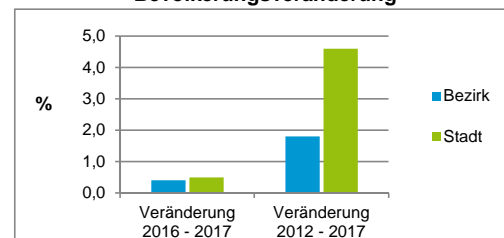

Stand: 31.12.2017

Geschlecht

Altersgruppe

Nationalität

Familienstand

Bevölkerungsveränderung

Statistischer Bezirk: 49 Kornburg, Worzeldorf

Haushalte	Bezirk		Stadt	
	Zahl	%	Zahl	%
Alleinerziehende	201	3,3		4,0
sonstige Haushalte	5 901	96,7		96,0
zusammen	6 102	100,0		100,0

Stand: 31.12.2017

Wohnungen ³⁾ nach Baualtersgruppen	Bezirk		Stadt	
	Zahl	%	Zahl	%
Altbau (bis 1948)	268	4,2		23,1
mittleres Baualter	5 930	92,0		74,0
Neubau (ab 2013)	248	3,8		2,8
ohne Angabe	1	0,0		0,0
zusammen	6 447	100,0		99,9