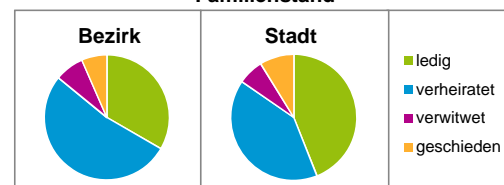

Stand: 31.12.2017

Geschlecht

Altersgruppe

Nationalität

Familienstand

Bevölkerungsveränderung

Statistischer Bezirk: 49 Kornburg, Worzeldorf

Haushalte	Bezirk		Stadt	
	Zahl	%	Zahl	%
Alleinerziehende	201	3,3		4,0
sonstige Haushalte	5 901	96,7		96,0
zusammen	6 102	100,0		100,0