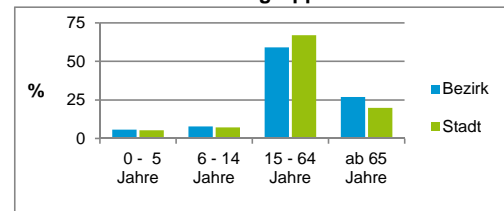

2) Anteil an der Bevölkerung insgesamt

Stand: 31.12.2017

Einwohner nach Familienstand	Bezirk		Stadt	
	Zahl	%	Zahl	%
ledig	4 458	33,4		44,0
verheiratet	7 028	52,6		40,6
verwitwet	1 004	7,5		6,6
geschieden	876	6,6		8,8

Stand: 31.12.2017

Bevölkerungsveränderung	Bezirk		Stadt	
	Einwohner 2016	13 315		529 407
Einwohner 2012	13 130		509 005	
Veränderung 2017 gegenüber 2016 in %	0,4		0,5	
Veränderung 2017 gegenüber 2012 in %	1,8		4,6	

Stand: 31.12.2017

Geschlecht

Altersgruppe

Nationalität

Familienstand

Bevölkerungsveränderung

Statistischer Bezirk: 49 Kornburg, Worzeldorf

Haushalte	Bezirk		Stadt	
	Zahl	%	Zahl	%
Alleinerziehende	201	3,3		4,0
sonstige Haushalte	5 901	96,7		96,0
zusammen	6 102	100,0		100,0

Stand: 31.12.2017

Wohnungen ³⁾ nach Baualtersgruppen	Bezirk		Stadt	
	Zahl	%	Zahl	%
Altbau (bis 1948)	268	4,2		23,1
mittleres Baualter	5 930	92,0		74,0
Neubau (ab 2013)	248	3,8		2,8
ohne Angabe	1	0,0		0,0
zusammen	6 447	100,0		99,9