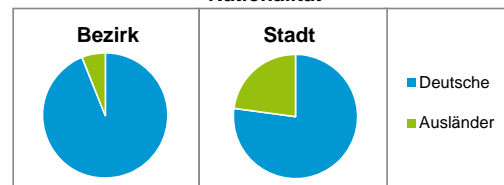

Stand: 31.12.2017

Geschlecht

Altersgruppe

Nationalität

Familienstand

Bevölkerungsveränderung

Statistischer Bezirk: 49 Kornburg, Worzeldorf

Haushalte	Bezirk		Stadt	
	Zahl	%	Zahl	%
Alleinerziehende	201	3,3		4,0
sonstige Haushalte	5 901	96,7		96,0
zusammen	6 102	100,0		100,0