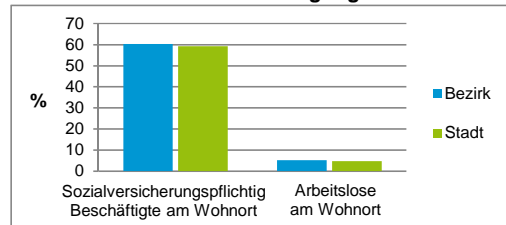

4) MFH= Mehrfamilienhäuser

Stand: 31.12.2017

Erwerbsbeteiligung	Bezirk		Stadt
	Zahl	% ⁵⁾	% ⁵⁾
Sozialversicherungspflichtig Beschäftigte am Wohnort	2 857	60,2	59,2
Arbeitslose am Wohnort	243	5,1	4,7

5) %-Anteil an der erwerbsfähigen Bevölkerung

Stand: 30.06.2017

Quelle: Bundesagentur für Arbeit

Kraftfahrzeuge	Bezirk		Stadt
	Zahl	%	%
Anzahl der Pkw/Kombi	3 515		242 109
Pkw/Kombi je 1 000 Einwohner	462		455
Pkw/Kombi mit Dieselmotor, Anteil in %	28,8		35,1

Stand: 31.12.2017

Anteil Haushalte Alleinerziehende

Baualtersgruppen

Wohnungsarten

Erwerbsbeteiligung

Anteil Pkw mit Dieselmotoren

Impressum

Herausgeber: