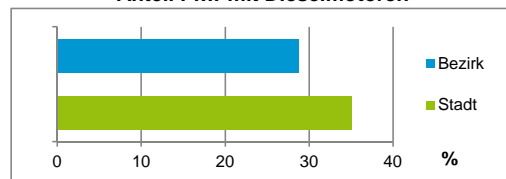

4) MFH= Mehrfamilienhäuser

Stand: 31.12.2017

Erwerbsbeteiligung	Bezirk		Stadt
	Zahl	% ⁵⁾	% ⁵⁾
Sozialversicherungspflichtig Beschäftigte am Wohnort	2 857	60,2	59,2
Arbeitslose am Wohnort	243	5,1	4,7

5) %-Anteil an der erwerbsfähigen Bevölkerung

Stand: 30.06.2017

Quelle: Bundesagentur für Arbeit

Kraftfahrzeuge	Bezirk		Stadt
	Zahl	%	%
Anzahl der Pkw/Kombi	3 515		242 109
Pkw/Kombi je 1 000 Einwohner	462		455
Pkw/Kombi mit Dieselmotor, Anteil in %	28,8		35,1

Stand: 31.12.2017

Anteil Haushalte Alleinerziehende

Baualtersgruppen

Wohnungsarten

Erwerbsbeteiligung

Anteil Pkw mit Dieselmotoren

Impressum

Herausgeber: