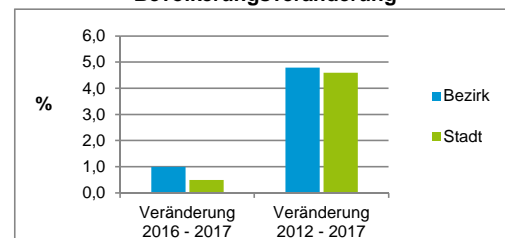

Stand: 31.12.2017

Geschlecht

Altersgruppe

Nationalität

Familienstand

Bevölkerungsveränderung

Statistischer Bezirk: 54 Reichelsdorf

Haushalte	Bezirk		Stadt
	Zahl	%	%
Alleinerziehende	221	5,6	4,0
sonstige Haushalte	3 730	94,4	96,0
zusammen	3 951	100,0	100,0

Stand: 31.12.2017

Wohnungen ³⁾ nach Baualtersgruppen	Bezirk		Stadt
	Zahl	%	%
Altbau (bis 1948)	506	12,6	23,1
mittleres Baualter	3 394	84,4	74,0
Neubau (ab 2013)	121	3,0	2,8
ohne Angabe	0	0,0	0,0
zusammen	4 021	100,0	99,9