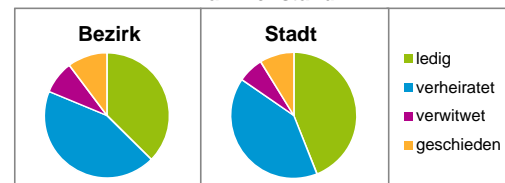

Stand: 31.12.2017

Geschlecht

Altersgruppe

Nationalität

Familienstand

Bevölkerungsveränderung

Statistischer Bezirk: 54 Reichelsdorf

Haushalte	Bezirk		Stadt
	Zahl	%	%
Alleinerziehende	221	5,6	4,0
sonstige Haushalte	3 730	94,4	96,0
zusammen	3 951	100,0	100,0