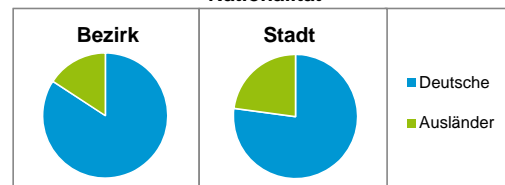

Stand: 31.12.2017

Geschlecht

Altersgruppe

Nationalität

Familienstand

Bevölkerungsveränderung

Statistischer Bezirk: 54 Reichelsdorf

Haushalte	Bezirk		Stadt
	Zahl	%	%
Alleinerziehende	221	5,6	4,0
sonstige Haushalte	3 730	94,4	96,0
zusammen	3 951	100,0	100,0