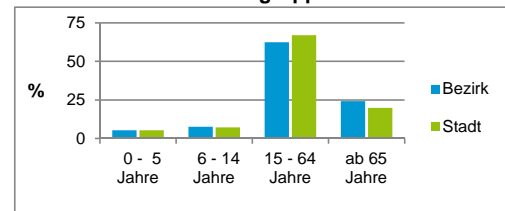

2) Anteil an der Bevölkerung insgesamt

Stand: 31.12.2017

Einwohner nach Familienstand	Bezirk		Stadt	
	Zahl	%	Zahl	%
ledig	2 850	37,4		44,0
verheiratet	3 335	43,8		40,6
verwitwet	648	8,5		6,6
geschieden	778	10,2		8,8

Stand: 31.12.2017

Bevölkerungsveränderung	Bezirk		Stadt	
	Zahl	%	Zahl	%
Einwohner 2016	7 537		529 407	
Einwohner 2012	7 265		509 005	
Veränderung 2017 gegenüber 2016 in %	1,0		0,5	
Veränderung 2017 gegenüber 2012 in %	4,8		4,6	

Stand: 31.12.2017

Geschlecht

Altersgruppe

Nationalität

Familienstand

Bevölkerungsveränderung

Statistischer Bezirk: 54 Reichelsdorf

Haushalte	Bezirk		Stadt
	Zahl	%	%
Alleinerziehende	221	5,6	4,0
sonstige Haushalte	3 730	94,4	96,0
zusammen	3 951	100,0	100,0

Stand: 31.12.2017

Wohnungen ³⁾ nach Baualtersgruppen	Bezirk		Stadt
	Zahl	%	%
Altbau (bis 1948)	506	12,6	23,1
mittleres Baualter	3 394	84,4	74,0
Neubau (ab 2013)	121	3,0	2,8
ohne Angabe	0	0,0	0,0
zusammen	4 021	100,0	99,9