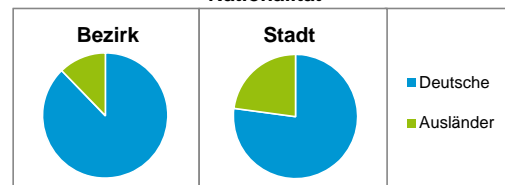

Stand: 31.12.2017

Geschlecht

Altersgruppe

Nationalität

Familienstand

Bevölkerungsveränderung

Statistischer Bezirk: 61 Gebersdorf

Haushalte	Bezirk		Stadt
	Zahl	%	%
Alleinerziehende	74	3,6	4,0
sonstige Haushalte	1 967	96,4	96,0
zusammen	2 041	100,0	100,0