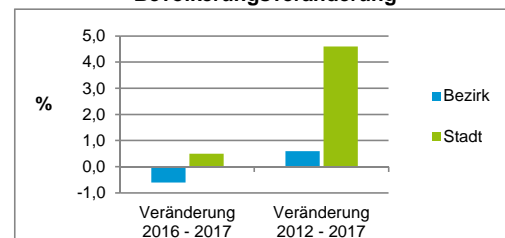

Stand: 31.12.2017

Geschlecht

Altersgruppe

Nationalität

Familienstand

Bevölkerungsveränderung

Statistischer Bezirk: 61 Gebersdorf

Haushalte	Bezirk		Stadt
	Zahl	%	%
Alleinerziehende	74	3,6	4,0
sonstige Haushalte	1 967	96,4	96,0
zusammen	2 041	100,0	100,0

Stand: 31.12.2017

Wohnungen ³⁾ nach Baualtersgruppen	Bezirk		Stadt
	Zahl	%	%
Altbau (bis 1948)	226	10,4	23,1
mittleres Baualter	1 919	88,2	74,0
Neubau (ab 2013)	31	1,4	2,8
ohne Angabe	0	0,0	0,0
zusammen	2 176	100,0	99,9