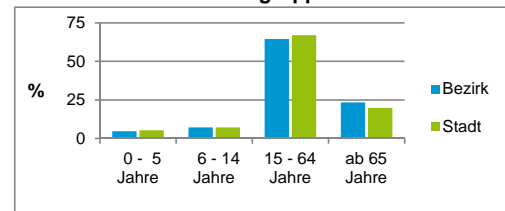

2) Anteil an der Bevölkerung insgesamt

Stand: 31.12.2017

Einwohner nach Familienstand	Bezirk		Stadt	
	Zahl	%	Zahl	%
ledig	1 552	36,2		44,0
verheiratet	2 112	49,3		40,6
verwitwet	323	7,5		6,6
geschieden	301	7,0		8,8

Stand: 31.12.2017

Bevölkerungsveränderung	Bezirk		Stadt	
	Zahl	%	Zahl	%
Einwohner 2016	4 314		529 407	
Einwohner 2012	4 261		509 005	
Veränderung 2017 gegenüber 2016 in %	-0,6		0,5	
Veränderung 2017 gegenüber 2012 in %	0,6		4,6	

Stand: 31.12.2017

Geschlecht

Altersgruppe

Nationalität

Familienstand

Bevölkerungsveränderung

Statistischer Bezirk: 61 Gebersdorf

Haushalte	Bezirk		Stadt
	Zahl	%	%
Alleinerziehende	74	3,6	4,0
sonstige Haushalte	1 967	96,4	96,0
zusammen	2 041	100,0	100,0

Stand: 31.12.2017

Wohnungen ³⁾ nach Baualtersgruppen	Bezirk		Stadt
	Zahl	%	%
Altbau (bis 1948)	226	10,4	23,1
mittleres Baualter	1 919	88,2	74,0
Neubau (ab 2013)	31	1,4	2,8
ohne Angabe	0	0,0	0,0
zusammen	2 176	100,0	99,9