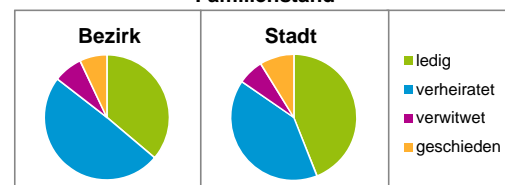

Stand: 31.12.2017

Geschlecht

Altersgruppe

Nationalität

Familienstand

Bevölkerungsveränderung

Statistischer Bezirk: 61 Gebersdorf

Haushalte	Bezirk		Stadt
	Zahl	%	%
Alleinerziehende	74	3,6	4,0
sonstige Haushalte	1 967	96,4	96,0
zusammen	2 041	100,0	100,0