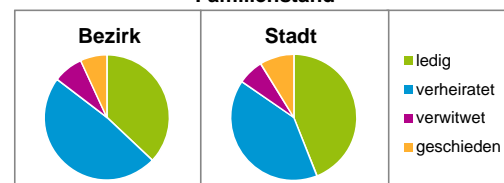

Stand: 31.12.2017

Geschlecht

Altersgruppe

Nationalität

Familienstand

Bevölkerungsveränderung

Statistischer Bezirk: 74 Thon

Haushalte	Bezirk		Stadt
	Zahl	%	%
Alleinerziehende	66	2,6	4,0
sonstige Haushalte	2 442	97,4	96,0
zusammen	2 508	100,0	100,0