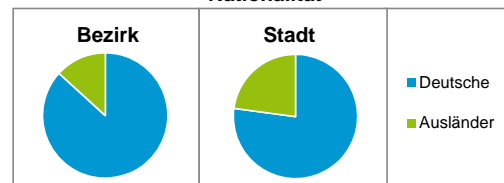

Stand: 31.12.2017

Geschlecht

Altersgruppe

Nationalität

Familienstand

Bevölkerungsveränderung

Statistischer Bezirk: 74 Thon

Haushalte	Bezirk		Stadt
	Zahl	%	%
Alleinerziehende	66	2,6	4,0
sonstige Haushalte	2 442	97,4	96,0
zusammen	2 508	100,0	100,0