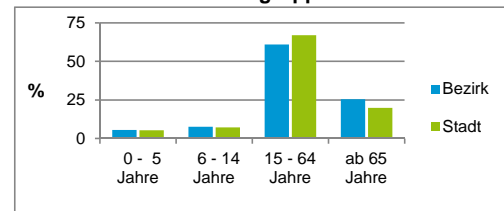

2) Anteil an der Bevölkerung insgesamt

Stand: 31.12.2017

Einwohner nach Familienstand	Bezirk		Stadt	
	Zahl	%	Zahl	%
ledig	1 910	37,0		44,0
verheiratet	2 498	48,4		40,6
verwitwet	399	7,7		6,6
geschieden	356	6,9		8,8

Stand: 31.12.2017

Bevölkerungsveränderung	Bezirk		Stadt	
	Zahl	%	Zahl	%
Einwohner 2016	5 039		529 407	
Einwohner 2012	4 833		509 005	
Veränderung 2017 gegenüber 2016 in %	2,5		0,5	
Veränderung 2017 gegenüber 2012 in %	6,8		4,6	

Stand: 31.12.2017

Geschlecht

Altersgruppe

Nationalität

Familienstand

Bevölkerungsveränderung

Statistischer Bezirk: 74 Thon

Haushalte	Bezirk		Stadt
	Zahl	%	%
Alleinerziehende	66	2,6	4,0
sonstige Haushalte	2 442	97,4	96,0
zusammen	2 508	100,0	100,0