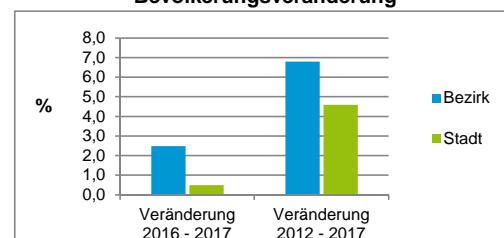

Stand: 31.12.2017

Geschlecht

Altersgruppe

Nationalität

Familienstand

Bevölkerungsveränderung

Statistischer Bezirk: 74 Thon

Haushalte	Bezirk		Stadt
	Zahl	%	%
Alleinerziehende	66	2,6	4,0
sonstige Haushalte	2 442	97,4	96,0
zusammen	2 508	100,0	100,0

Stand: 31.12.2017

Wohnungen ³⁾ nach Baualtersgruppen	Bezirk		Stadt
	Zahl	%	%
Altbau (bis 1948)	191	7,1	23,1
mittleres Baualter	2 364	87,8	74,0
Neubau (ab 2013)	139	5,2	2,8
ohne Angabe	0	0,0	0,0
zusammen	2 694	100,1	99,9