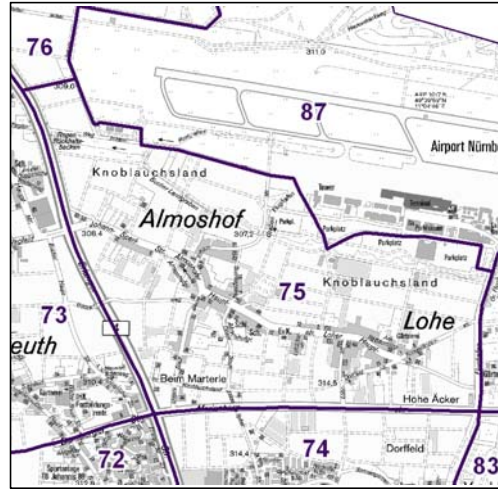

Bezirksdatenblätter Nürnberg 2017

Statistischer Bezirk: 75 Almoshof

	Bezirk		Gesamtstadt
Fläche in ha	245		18 640
Bevölkerung ¹⁾	1 112		532 194
Einwohner je ha	5		29

1) Einwohner mit Hauptwohnung in Nürnberg (Melderegister 31.12.2017)

Einwohner nach Geschlecht	Bezirk		Stadt	
	Zahl	%	Zahl	%
männlich	575	51,7		49,0
weiblich	537	48,3		51,0
zusammen	1 112	100,0		100,0

Stand: 31.12.2017

Einwohner nach Altersgruppen	Bezirk		Stadt	
	Zahl	%	Zahl	%
0 - 5 Jahre	43	3,9		5,5
6 - 14 Jahre	75	6,7		7,3
15 - 64 Jahre	807	72,6		67,1
ab 65 Jahre	187	16,8		20,0