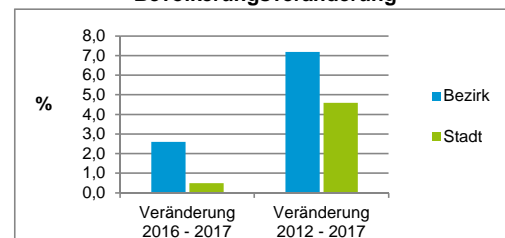

Stand: 31.12.2017

Geschlecht

Altersgruppe

Nationalität

Familienstand

Bevölkerungsveränderung

Statistischer Bezirk: 75 Almoshof

Haushalte	Bezirk		Stadt
	Zahl	%	%
Alleinerziehende	14	2,7	4,0
sonstige Haushalte	508	97,3	96,0
zusammen	522	100,0	100,0

Stand: 31.12.2017

Wohnungen ³⁾ nach Baualtersgruppen	Bezirk		Stadt
	Zahl	%	%
Altbau (bis 1948)	170	35,9	23,1
mittleres Baualter	283	59,8	74,0
Neubau (ab 2013)	20	4,2	2,8
ohne Angabe	0	0,0	0,0
zusammen	473	99,9	99,9