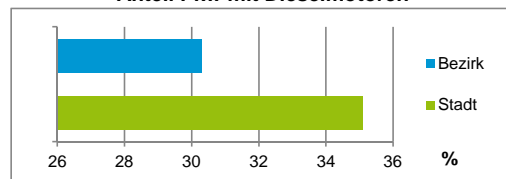

4) MFH= Mehrfamilienhäuser

Stand: 31.12.2017

Erwerbsbeteiligung	Bezirk		Stadt
	Zahl	% ⁵⁾	% ⁵⁾
Sozialversicherungspflichtig Beschäftigte am Wohnort	714	72,7	59,2
Arbeitslose am Wohnort	9	0,9	4,7

5) %-Anteil an der erwerbsfähigen Bevölkerung

Stand: 30.06.2017

Quelle: Bundesagentur für Arbeit

Kraftfahrzeuge	Bezirk		Stadt
	Zahl	%	%
Anzahl der Pkw/Kombi	656		242 109
Pkw/Kombi je 1 000 Einwohner	590		455
Pkw/Kombi mit Dieselmotor, Anteil in %	30,3		35,1

Stand: 31.12.2017

Anteil Haushalte Alleinerziehende

Baualtersgruppen

Wohnungsarten

Erwerbsbeteiligung

Anteil Pkw mit Dieselmotoren

Impressum

Herausgeber: