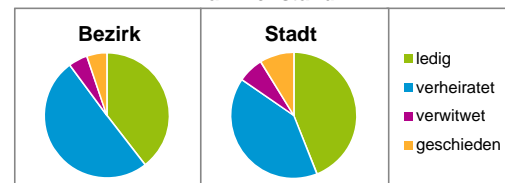

Stand: 31.12.2017

Geschlecht

Altersgruppe

Nationalität

Familienstand

Bevölkerungsveränderung

Statistischer Bezirk: 75 Almoshof

Haushalte	Bezirk		Stadt
	Zahl	%	%
Alleinerziehende	14	2,7	4,0
sonstige Haushalte	508	97,3	96,0
zusammen	522	100,0	100,0