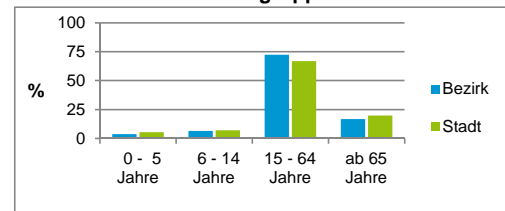

2) Anteil an der Bevölkerung insgesamt

Stand: 31.12.2017

Einwohner nach Familienstand	Bezirk		Stadt	
	Zahl	%	Zahl	%
ledig	439	39,5		44,0
verheiratet	561	50,4		40,6
verwitwet	54	4,9		6,6
geschieden	58	5,2		8,8

Stand: 31.12.2017

Bevölkerungsveränderung	Bezirk		Stadt	
	Zahl	%	Zahl	%
Einwohner 2016	1 084		529 407	
Einwohner 2012	1 037		509 005	
Veränderung 2017 gegenüber 2016 in %	2,6		0,5	
Veränderung 2017 gegenüber 2012 in %	7,2		4,6	

Stand: 31.12.2017

Geschlecht

Altersgruppe

Nationalität

Familienstand

Bevölkerungsveränderung

Statistischer Bezirk: 75 Almoshof

Haushalte	Bezirk		Stadt
	Zahl	%	%
Alleinerziehende	14	2,7	4,0
sonstige Haushalte	508	97,3	96,0
zusammen	522	100,0	100,0

Stand: 31.12.2017

Wohnungen ³⁾ nach Baualtersgruppen	Bezirk		Stadt
	Zahl	%	%
Altbau (bis 1948)	170	35,9	23,1
mittleres Baualter	283	59,8	74,0
Neubau (ab 2013)	20	4,2	2,8
ohne Angabe	0	0,0	0,0
zusammen	473	99,9	99,9