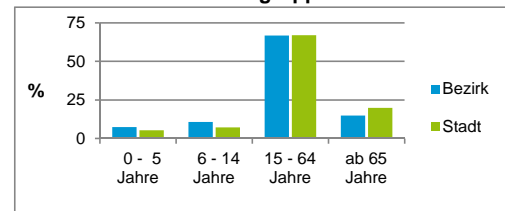

2) Anteil an der Bevölkerung insgesamt

Stand: 31.12.2017

Einwohner nach Familienstand	Bezirk		Stadt	
	Zahl	%	Zahl	%
ledig	662	40,3		44,0
verheiratet	817	49,8		40,6
verwitwet	77	4,7		6,6
geschieden	86	5,2		8,8

Stand: 31.12.2017

Bevölkerungsveränderung	Bezirk		Stadt	
Einwohner 2016	1 661		529 407	
Einwohner 2012	1 539		509 005	
Veränderung 2017 gegenüber 2016 in %	-1,1		0,5	
Veränderung 2017 gegenüber 2012 in %	6,7		4,6	

Stand: 31.12.2017

Geschlecht

Altersgruppe

Nationalität

Familienstand

Bevölkerungsveränderung

Statistischer Bezirk: 77 Neunhof

Haushalte	Bezirk		Stadt
	Zahl	%	%
Alleinerziehende	28	4,0	4,0
sonstige Haushalte	670	96,0	96,0
zusammen	698	100,0	100,0

Stand: 31.12.2017

Wohnungen ³⁾ nach Baualtersgruppen	Bezirk		Stadt
	Zahl	%	%
Altbau (bis 1948)	123	17,2	23,1
mittleres Baualter	564	78,7	74,0
Neubau (ab 2013)	30	4,2	2,8
ohne Angabe	0	0,0	0,0
zusammen	717	100,1	99,9