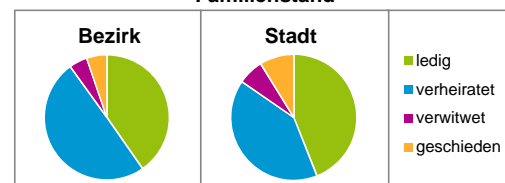

Stand: 31.12.2017

Geschlecht

Altersgruppe

Nationalität

Familienstand

Bevölkerungsveränderung

Statistischer Bezirk: 77 Neunhof

Haushalte	Bezirk		Stadt
	Zahl	%	%
Alleinerziehende	28	4,0	4,0
sonstige Haushalte	670	96,0	96,0
zusammen	698	100,0	100,0