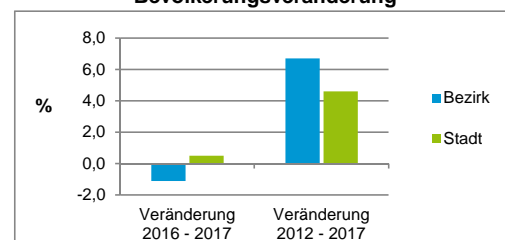

Stand: 31.12.2017

Geschlecht

Altersgruppe

Nationalität

Familienstand

Bevölkerungsveränderung

Statistischer Bezirk: 77 Neunhof

Haushalte	Bezirk		Stadt
	Zahl	%	%
Alleinerziehende	28	4,0	4,0
sonstige Haushalte	670	96,0	96,0
zusammen	698	100,0	100,0

Stand: 31.12.2017

Wohnungen ³⁾ nach Baualtersgruppen	Bezirk		Stadt
	Zahl	%	%
Altbau (bis 1948)	123	17,2	23,1
mittleres Baualter	564	78,7	74,0
Neubau (ab 2013)	30	4,2	2,8
ohne Angabe	0	0,0	0,0
zusammen	717	100,1	99,9