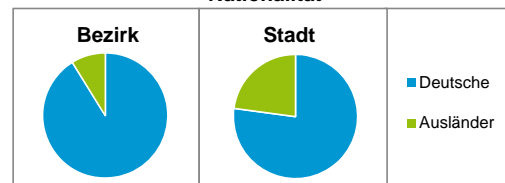

Stand: 31.12.2017

Geschlecht

Altersgruppe

Nationalität

Familienstand

Bevölkerungsveränderung

Statistischer Bezirk: 77 Neunhof

Haushalte	Bezirk		Stadt
	Zahl	%	%
Alleinerziehende	28	4,0	4,0
sonstige Haushalte	670	96,0	96,0
zusammen	698	100,0	100,0