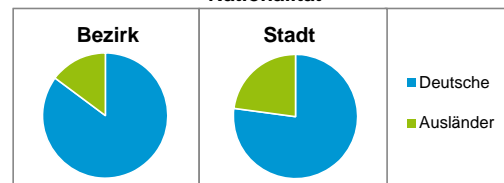

Nationalität