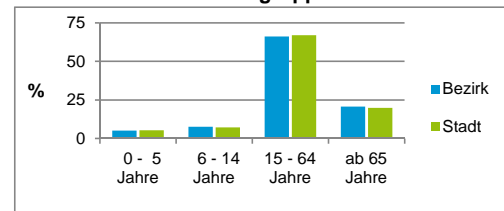

2) Anteil an der Bevölkerung insgesamt

Stand: 31.12.2017

Einwohner nach Familienstand	Bezirk		Stadt	
	Zahl	%	Zahl	%
ledig	1 075	39,0		44,0
verheiratet	1 324	48,0		40,6
verwitwet	187	6,8		6,6
geschieden	172	6,2		8,8

Stand: 31.12.2017

Bevölkerungsveränderung	Bezirk	Stadt
	Einwohner 2016	2 807
Einwohner 2012	2 620	509 005
Veränderung 2017 gegenüber 2016 in %	-1,7	0,5
Veränderung 2017 gegenüber 2012 in %	5,3	4,6

Stand: 31.12.2017

Geschlecht

Altersgruppe

Nationalität

Familienstand

Bevölkerungsveränderung

Statistischer Bezirk: 78 Boxdorf

Haushalte	Bezirk		Stadt
	Zahl	%	%
Alleinerziehende	34	2,5	4,0
sonstige Haushalte	1 313	97,5	96,0
zusammen	1 347	100,0	100,0

Stand: 31.12.2017

Wohnungen ³⁾ nach Baualtersgruppen	Bezirk		Stadt
	Zahl	%	%
Altbau (bis 1948)	89	7,4	23,1
mittleres Baualter	1 085	90,5	74,0
Neubau (ab 2013)	25	2,1	2,8
ohne Angabe	0	0,0	0,0
zusammen	1 199	100,0	99,9