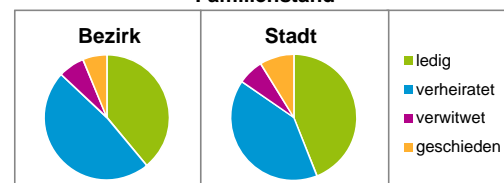

Geschlecht

Altersgruppe

Nationalität

Familienstand

Bevölkerungsveränderung

Statistischer Bezirk: 78 Boxdorf

Haushalte	Bezirk		Stadt
	Zahl	%	%
Alleinerziehende	34	2,5	4,0
sonstige Haushalte	1 313	97,5	96,0
zusammen	1 347	100,0	100,0