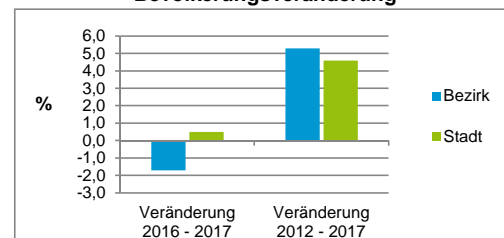

Geschlecht

Altersgruppe

Nationalität

Familienstand

Bevölkerungsveränderung

Statistischer Bezirk: 78 Boxdorf

Haushalte	Bezirk		Stadt
	Zahl	%	%
Alleinerziehende	34	2,5	4,0
sonstige Haushalte	1 313	97,5	96,0
zusammen	1 347	100,0	100,0

Stand: 31.12.2017

Wohnungen ³⁾ nach Baualtersgruppen	Bezirk		Stadt
	Zahl	%	%
Altbau (bis 1948)	89	7,4	23,1
mittleres Baualter	1 085	90,5	74,0
Neubau (ab 2013)	25	2,1	2,8
ohne Angabe	0	0,0	0,0
zusammen	1 199	100,0	99,9