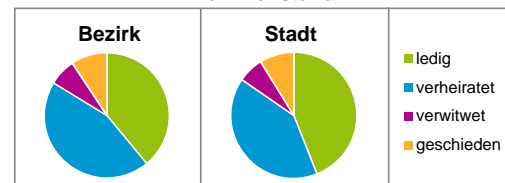

Stand: 31.12.2017

Geschlecht

Altersgruppe

Nationalität

Familienstand

Bevölkerungsveränderung

Statistischer Bezirk: 84 Ziegelstein

Haushalte	Bezirk		Stadt
	Zahl	%	%
Alleinerziehende	116	4,0	4,0
sonstige Haushalte	2 771	96,0	96,0
zusammen	2 887	100,0	100,0