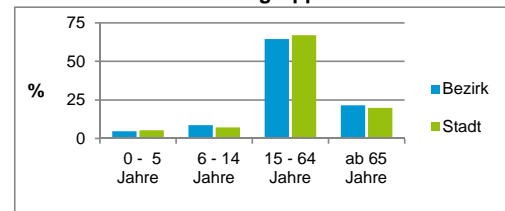

2) Anteil an der Bevölkerung insgesamt

Stand: 31.12.2017

Einwohner nach Familienstand	Bezirk		Stadt	
	Zahl	%	Zahl	%
ledig	2 232	39,0		44,0
verheiratet	2 554	44,7		40,6
verwitwet	403	7,0		6,6
geschieden	530	9,3		8,8

Stand: 31.12.2017

Bevölkerungsveränderung	Bezirk		Stadt	
	Zahl	%	Zahl	%
Einwohner 2016	5 669		529 407	
Einwohner 2012	5 517		509 005	
Veränderung 2017 gegenüber 2016 in %	0,9		0,5	
Veränderung 2017 gegenüber 2012 in %	3,7		4,6	

Stand: 31.12.2017

Geschlecht

Altersgruppe

Nationalität

Familienstand

Bevölkerungsveränderung

Statistischer Bezirk: 84 Ziegelstein

Haushalte	Bezirk		Stadt
	Zahl	%	%
Alleinerziehende	116	4,0	4,0
sonstige Haushalte	2 771	96,0	96,0
zusammen	2 887	100,0	100,0

Stand: 31.12.2017

Wohnungen ³⁾ nach Baualtersgruppen	Bezirk		Stadt
	Zahl	%	%
Altbau (bis 1948)	1 281	42,3	23,1
mittleres Baualter	1 639	54,1	74,0
Neubau (ab 2013)	108	3,6	2,8
ohne Angabe	0	0,0	0,0
zusammen	3 028	100,0	99,9