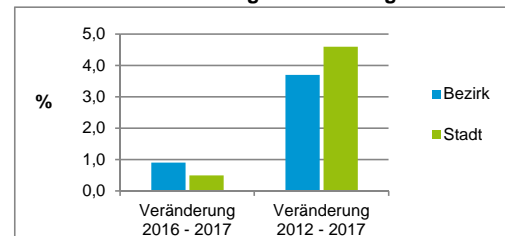

Stand: 31.12.2017

Geschlecht

Altersgruppe

Nationalität

Familienstand

Bevölkerungsveränderung

Statistischer Bezirk: 84 Ziegelstein

Haushalte	Bezirk		Stadt
	Zahl	%	%
Alleinerziehende	116	4,0	4,0
sonstige Haushalte	2 771	96,0	96,0
zusammen	2 887	100,0	100,0

Stand: 31.12.2017

Wohnungen ³⁾ nach Baualtersgruppen	Bezirk		Stadt
	Zahl	%	%
Altbau (bis 1948)	1 281	42,3	23,1
mittleres Baualter	1 639	54,1	74,0
Neubau (ab 2013)	108	3,6	2,8
ohne Angabe	0	0,0	0,0
zusammen	3 028	100,0	99,9