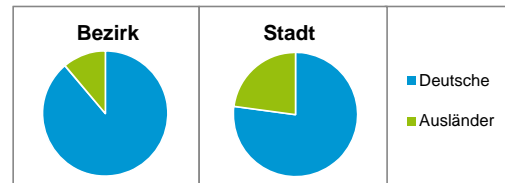

Stand: 31.12.2017

Geschlecht

Altersgruppe

Nationalität

Familienstand

Bevölkerungsveränderung

Statistischer Bezirk: 84 Ziegelstein

Haushalte	Bezirk		Stadt
	Zahl	%	%
Alleinerziehende	116	4,0	4,0
sonstige Haushalte	2 771	96,0	96,0
zusammen	2 887	100,0	100,0