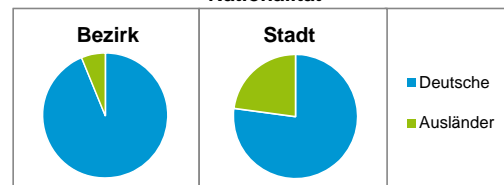

Stand: 31.12.2017

Geschlecht

Altersgruppe

Nationalität

Familienstand

Bevölkerungsveränderung

Statistischer Bezirk: 97 Brunn

Haushalte	Bezirk		Stadt
	Zahl	%	%
Alleinerziehende	11	2,6	4,0
sonstige Haushalte	416	97,4	96,0
zusammen	427	100,0	100,0