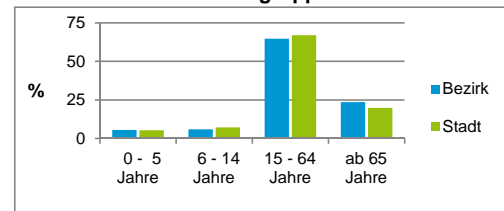

2) Anteil an der Bevölkerung insgesamt

Stand: 31.12.2017

Einwohner nach Familienstand	Bezirk		Stadt	
	Zahl	%	Zahl	%
ledig	335	34,6		44,0
verheiratet	540	55,8		40,6
verwitwet	50	5,2		6,6
geschieden	43	4,4		8,8

Stand: 31.12.2017

Bevölkerungsveränderung	Bezirk		Stadt	
		Zahl	%	Zahl
Einwohner 2016	964		529 407	
Einwohner 2012	903		509 005	
Veränderung 2017 gegenüber 2016 in %	0,4		0,5	
Veränderung 2017 gegenüber 2012 in %	7,2		4,6	

Stand: 31.12.2017

Geschlecht

Altersgruppe

Nationalität

Familienstand

Bevölkerungsveränderung

Statistischer Bezirk: 97 Brunn

Haushalte	Bezirk		Stadt
	Zahl	%	%
Alleinerziehende	11	2,6	4,0
sonstige Haushalte	416	97,4	96,0
zusammen	427	100,0	100,0

Stand: 31.12.2017

Wohnungen ³⁾ nach Baualtersgruppen	Bezirk		Stadt
	Zahl	%	%
Altbau (bis 1948)	31	7,6	23,1
mittleres Baualter	348	85,7	74,0
Neubau (ab 2013)	27	6,7	2,8
ohne Angabe	0	0,0	0,0
zusammen	406	100,0	99,9