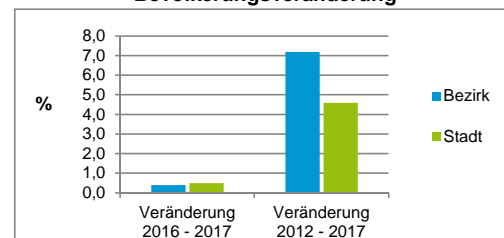

Stand: 31.12.2017

Geschlecht

Altersgruppe

Nationalität

Familienstand

Bevölkerungsveränderung

Statistischer Bezirk: 97 Brunn

Haushalte	Bezirk		Stadt
	Zahl	%	%
Alleinerziehende	11	2,6	4,0
sonstige Haushalte	416	97,4	96,0
zusammen	427	100,0	100,0

Stand: 31.12.2017

Wohnungen ³⁾ nach Baualtersgruppen	Bezirk		Stadt
	Zahl	%	%
Altbau (bis 1948)	31	7,6	23,1
mittleres Baualter	348	85,7	74,0
Neubau (ab 2013)	27	6,7	2,8
ohne Angabe	0	0,0	0,0
zusammen	406	100,0	99,9