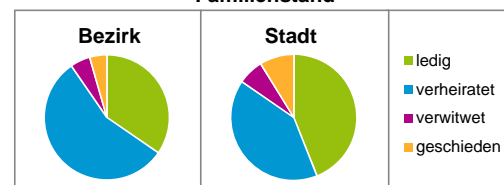

Stand: 31.12.2017

Geschlecht

Altersgruppe

Nationalität

Familienstand

Bevölkerungsveränderung

Statistischer Bezirk: 97 Brunn

Haushalte	Bezirk		Stadt
	Zahl	%	%
Alleinerziehende	11	2,6	4,0
sonstige Haushalte	416	97,4	96,0
zusammen	427	100,0	100,0