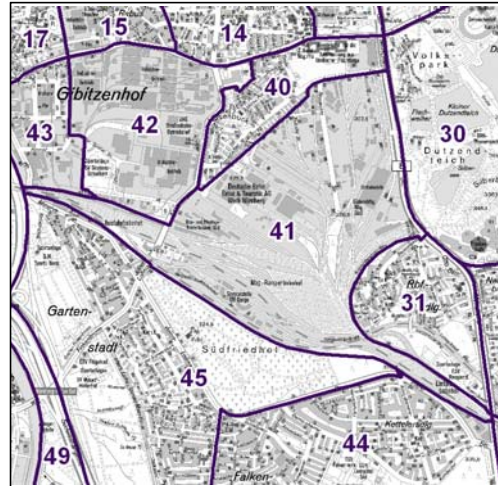

Bezirksdatenblätter Nürnberg 2017

Statistischer Bezirk: 41 Rangierbahnhof

	Bezirk	Gesamtstadt
Fläche in ha	275	18 640
Bevölkerung ¹⁾	410	532 194
Einwohner je ha	1	29

1) Einwohner mit Hauptwohnung in Nürnberg (Melderegister 31.12.2017)

Für diesen Bezirk kann aufgrund der geringen Fallzahlen kein Bezirksdatenblatt veröffentlicht werden.