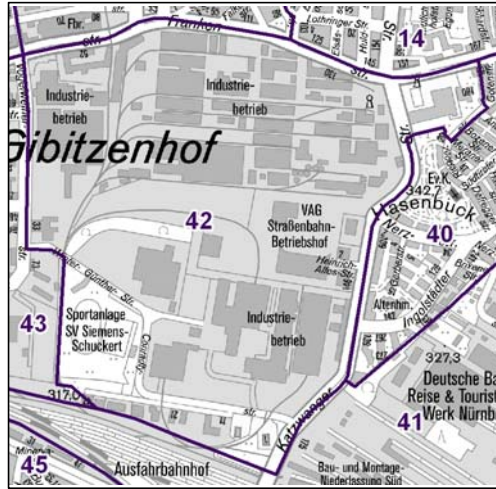

Bezirksdatenblätter Nürnberg 2017

Statistischer Bezirk: 42 Katzwanger Straße

	Bezirk	Gesamtstadt
Fläche in ha	117	18 640
Bevölkerung ¹⁾	237	532 194
Einwohner je ha	2	29

1) Einwohner mit Hauptwohnung in Nürnberg (Melderegister 31.12.2017)