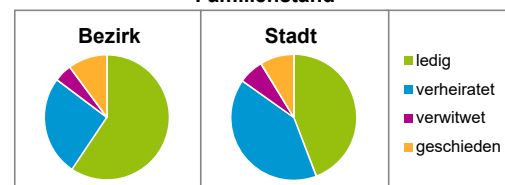

Stand: 31.12.2018

Geschlecht

Altersgruppe

Nationalität

Familienstand

Bevölkerungsveränderung

Statistischer Bezirk: 01 Altstadt, St.Lorenz

Haushalte	Bezirk		Stadt
	Zahl	%	%
Alleinerziehende	61	1,7	4,0
sonstige Haushalte	3 537	98,3	96,0
zusammen	3 598	100,0	100,0

Stand: 31.12.2018

Wohnungen ³⁾ nach Baualtersgruppen	Bezirk		Stadt
	Zahl	%	%
Altbau (bis 1948)	603	19,6	23,1
mittleres Baualter	2 378	77,3	74,1
Neubau (ab 2014)	95	3,1	2,8
ohne Angabe	2	0,1	0,0
zusammen	3 078	100,1	100,0