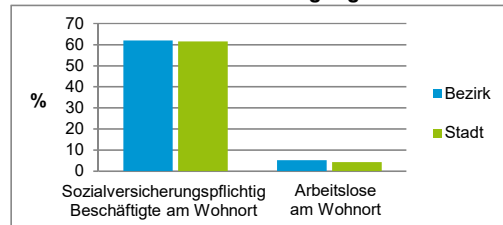

4) MFH= Mehrfamilienhäuser

Stand: 31.12.2018

Erwerbsbeteiligung	Bezirk		Stadt
	Zahl	% ⁵⁾	% ⁵⁾
Sozialversicherungspflichtig Beschäftigte am Wohnort	2 540	62,0	61,4
Arbeitslose am Wohnort	212	5,2	4,2

5) %-Anteil an der erwerbsfähigen Bevölkerung

Stand: 30.06.2018

Quelle: Bundesagentur für Arbeit

Kraftfahrzeuge	Bezirk		Stadt
	Zahl		
Anzahl der Pkw/Kombi	4 741		244 952
Pkw/Kombi je 1 000 Einwohner	912		457
Pkw/Kombi mit Dieselmotor, Anteil in %	67,5		34,4

Stand: 31.12.2018

Anteil Haushalte Alleinerziehende

Baualtersgruppen

Wohnungsarten

Erwerbsbeteiligung

Anteil Pkw mit Dieselmotoren

Impressum

Herausgeber: