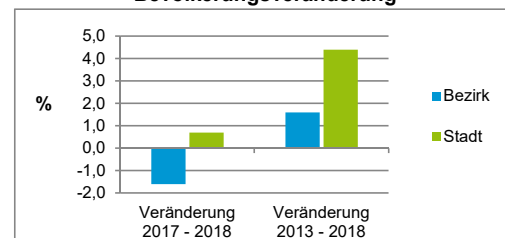

Stand: 31.12.2018

Geschlecht

Altersgruppe

Nationalität

Familienstand

Bevölkerungsveränderung

Statistischer Bezirk: 01 Altstadt, St.Lorenz

Haushalte	Bezirk		Stadt
	Zahl	%	%
Alleinerziehende	61	1,7	4,0
sonstige Haushalte	3 537	98,3	96,0
zusammen	3 598	100,0	100,0

Stand: 31.12.2018

Wohnungen ³⁾ nach Baualtersgruppen	Bezirk		Stadt
	Zahl	%	%
Altbau (bis 1948)	603	19,6	23,1
mittleres Baualter	2 378	77,3	74,1
Neubau (ab 2014)	95	3,1	2,8
ohne Angabe	2	0,1	0,0
zusammen	3 078	100,1	100,0