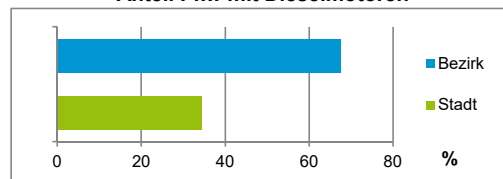

4) MFH= Mehrfamilienhäuser

Stand: 31.12.2018

Erwerbsbeteiligung	Bezirk		Stadt
	Zahl	% ⁵⁾	% ⁵⁾
Sozialversicherungspflichtig Beschäftigte am Wohnort	2 540	62,0	61,4
Arbeitslose am Wohnort	212	5,2	4,2

5) %-Anteil an der erwerbsfähigen Bevölkerung

Stand: 30.06.2018

Quelle: Bundesagentur für Arbeit

Kraftfahrzeuge	Bezirk		Stadt
	Zahl		
Anzahl der Pkw/Kombi	4 741		244 952
Pkw/Kombi je 1 000 Einwohner	912		457
Pkw/Kombi mit Dieselmotor, Anteil in %	67,5		34,4

Stand: 31.12.2018

Anteil Haushalte Alleinerziehende

Baualtersgruppen

Wohnungsarten

Erwerbsbeteiligung

Anteil Pkw mit Dieselmotoren

Impressum

Herausgeber: