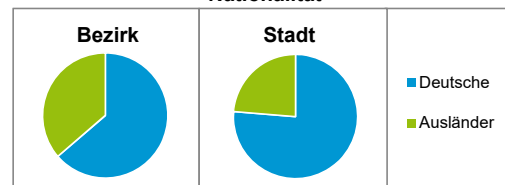

Stand: 31.12.2018

Geschlecht

Altersgruppe

Nationalität

Familienstand

Bevölkerungsveränderung

Statistischer Bezirk: 01 Altstadt, St.Lorenz

Haushalte	Bezirk		Stadt
	Zahl	%	%
Alleinerziehende	61	1,7	4,0
sonstige Haushalte	3 537	98,3	96,0
zusammen	3 598	100,0	100,0