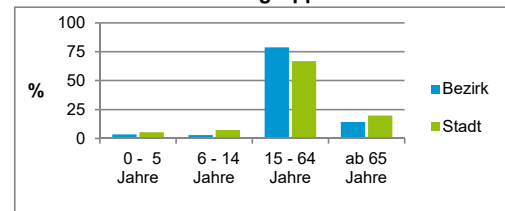

2) Anteil an der Bevölkerung insgesamt

Stand: 31.12.2018

Einwohner nach Familienstand	Bezirk		Stadt	
	Zahl	%	Zahl	%
ledig	3 090	59,4		44,2
verheiratet	1 344	25,9		40,6
verwitwet	240	4,6		6,5
geschieden	525	10,1		8,7

Stand: 31.12.2018

Bevölkerungsveränderung	Bezirk		Stadt	
		Zahl	%	Zahl
Einwohner 2017	5 281		532 194	
Einwohner 2013	5 116		513 339	
Veränderung 2018 gegenüber 2017 in %	-1,6		0,7	
Veränderung 2018 gegenüber 2013 in %	1,6		4,4	

Stand: 31.12.2018

Geschlecht

Altersgruppe

Nationalität

Familienstand

Bevölkerungsveränderung

Statistischer Bezirk: 01 Altstadt, St.Lorenz

Haushalte	Bezirk		Stadt
	Zahl	%	%
Alleinerziehende	61	1,7	4,0
sonstige Haushalte	3 537	98,3	96,0
zusammen	3 598	100,0	100,0

Stand: 31.12.2018

Wohnungen ³⁾ nach Baualtersgruppen	Bezirk		Stadt
	Zahl	%	%
Altbau (bis 1948)	603	19,6	23,1
mittleres Baualter	2 378	77,3	74,1
Neubau (ab 2014)	95	3,1	2,8
ohne Angabe	2	0,1	0,0
zusammen	3 078	100,1	100,0