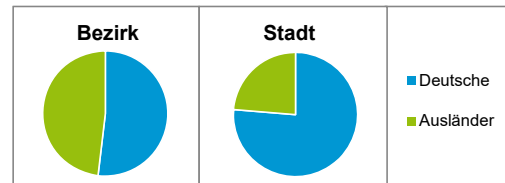

Stand: 31.12.2018

Geschlecht

Altersgruppe

Nationalität

Familienstand

Bevölkerungsveränderung

Statistischer Bezirk: 03 Tafelhof

Haushalte	Bezirk		Stadt
	Zahl	%	%
Alleinerziehende	22	3,0	4,0
sonstige Haushalte	716	97,0	96,0
zusammen	738	100,0	100,0

Stand: 31.12.2018

Wohnungen ³⁾ nach Baualtersgruppen	Bezirk		Stadt
	Zahl	%	%
Altbau (bis 1948)	54	7,9	23,1
mittleres Baualter	542	79,1	74,1
Neubau (ab 2014)	89	13,0	2,8
ohne Angabe	0	0,0	0,0
zusammen	685	100,0	100,0