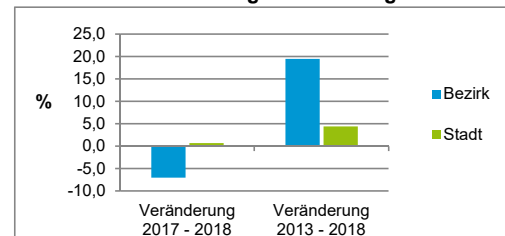

Stand: 31.12.2018

Geschlecht

Altersgruppe

Nationalität

Familienstand

Bevölkerungsveränderung

Statistischer Bezirk: 03 Tafelhof

Haushalte	Bezirk		Stadt
	Zahl	%	%
Alleinerziehende	22	3,0	4,0
sonstige Haushalte	716	97,0	96,0
zusammen	738	100,0	100,0

Stand: 31.12.2018

Wohnungen ³⁾ nach Baualtersgruppen	Bezirk		Stadt
	Zahl	%	%
Altbau (bis 1948)	54	7,9	23,1
mittleres Baualter	542	79,1	74,1
Neubau (ab 2014)	89	13,0	2,8
ohne Angabe	0	0,0	0,0
zusammen	685	100,0	100,0