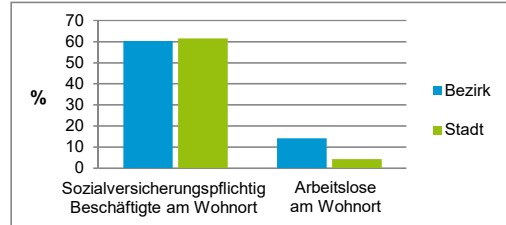

4) MFH= Mehrfamilienhäuser

Stand: 31.12.2018

Erwerbsbeteiligung	Bezirk		Stadt
	Zahl	% ⁵⁾	% ⁵⁾
Sozialversicherungspflichtig Beschäftigte am Wohnort	614	60,2	61,4
Arbeitslose am Wohnort	144	14,1	4,2

5) %-Anteil an der erwerbsfähigen Bevölkerung

Stand: 30.06.2018

Quelle: Bundesagentur für Arbeit

Kraftfahrzeuge	Bezirk		Stadt
	Zahl	%	%
Anzahl der Pkw/Kombi	644		244 952
Pkw/Kombi je 1 000 Einwohner	493		457
Pkw/Kombi mit Dieselmotor, Anteil in %	50,5		34,4

Stand: 31.12.2018

Anteil Haushalte Alleinerziehende

Baualtersgruppen

Wohnungsarten

Erwerbsbeteiligung

Anteil Pkw mit Dieselmotoren

Impressum

Herausgeber: