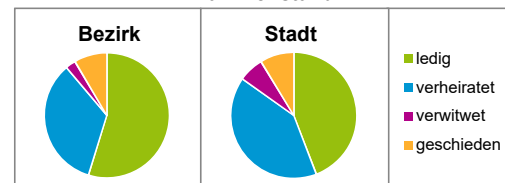

Stand: 31.12.2018

Geschlecht

Altersgruppe

Nationalität

Familienstand

Bevölkerungsveränderung

Statistischer Bezirk: 03 Tafelhof

Haushalte	Bezirk		Stadt
	Zahl	%	%
Alleinerziehende	22	3,0	4,0
sonstige Haushalte	716	97,0	96,0
zusammen	738	100,0	100,0

Stand: 31.12.2018

Wohnungen ³⁾ nach Baualtersgruppen	Bezirk		Stadt
	Zahl	%	%
Altbau (bis 1948)	54	7,9	23,1
mittleres Baualter	542	79,1	74,1
Neubau (ab 2014)	89	13,0	2,8
ohne Angabe	0	0,0	0,0
zusammen	685	100,0	100,0