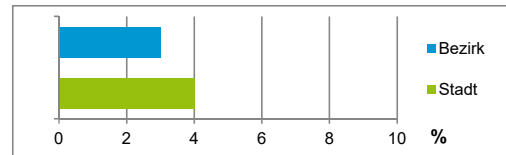

Statistischer Bezirk: 03 Tafelhof

Haushalte	Bezirk		Stadt
	Zahl	%	%
Alleinerziehende	22	3,0	4,0
sonstige Haushalte	716	97,0	96,0
zusammen	738	100,0	100,0

Stand: 31.12.2018

Wohnungen ³⁾ nach Baualtersgruppen	Bezirk		Stadt
	Zahl	%	%
Altbau (bis 1948)	54	7,9	23,1
mittleres Baualter	542	79,1	74,1
Neubau (ab 2014)	89	13,0	2,8
ohne Angabe	0	0,0	0,0
zusammen	685	100,0	100,0

3) in Wohngebäuden;
ohne Wohnheime

Stand: 31.12.2018

Wohnungen in	Bezirk		Stadt
	Zahl	%	%
Einfamilienhäusern	5	0,7	14,6
Zweifamilienhäusern	8	1,2	5,6
MFH mit 3 - 6 Whg. ⁴⁾	55	8,0	16,1
MFH mit 7 und mehr Whg. ⁴⁾	617	90,1	63,6
zusammen	685	100,0	99,9

4) MFH= Mehrfamilienhäuser

Stand: 31.12.2018

Erwerbsbeteiligung	Bezirk		Stadt
	Zahl	% ⁵⁾	% ⁵⁾
Sozialversicherungspflichtig Beschäftigte am Wohnort	614	60,2	61,4
Arbeitslose am Wohnort	144	14,1	4,2

5) %-Anteil an der erwerbsfähigen Bevölkerung

Stand: 30.06.2018

Quelle: Bundesagentur für Arbeit

Kraftfahrzeuge	Bezirk		Stadt
	Zahl	%	%
Anzahl der Pkw/Kombi	644		244 952
Pkw/Kombi je 1 000 Einwohner	493		457
Pkw/Kombi mit Dieselmotor, Anteil in %	50,5		34,4

Stand: 31.12.2018

Anteil Haushalte Alleinerziehende