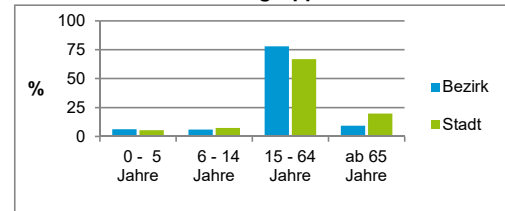

2) Anteil an der Bevölkerung insgesamt

Stand: 31.12.2018

	Bezirk		Stadt	
	Zahl	%	Zahl	%
Einwohner nach Familienstand				
ledig	716	54,8		44,2
verheiratet	445	34,0		40,6
verwitwet	35	2,7		6,5
geschieden	111	8,5		8,7

Stand: 31.12.2018

	Bezirk	Stadt
Bevölkerungsveränderung		
Einwohner 2017	1 405	532 194
Einwohner 2013	1 094	513 339
Veränderung 2018 gegenüber 2017 in %	-7,0	0,7
Veränderung 2018 gegenüber 2013 in %	19,5	4,4

Stand: 31.12.2018

Geschlecht

Altersgruppe

Nationalität

Familienstand

Bevölkerungsveränderung

Statistischer Bezirk: 03 Tafelhof

Haushalte	Bezirk		Stadt
	Zahl	%	%
Alleinerziehende	22	3,0	4,0
sonstige Haushalte	716	97,0	96,0
zusammen	738	100,0	100,0

Stand: 31.12.2018

Wohnungen ³⁾ nach Baualtersgruppen	Bezirk		Stadt
	Zahl	%	%
Altbau (bis 1948)	54	7,9	23,1
mittleres Baualter	542	79,1	74,1
Neubau (ab 2014)	89	13,0	2,8
ohne Angabe	0	0,0	0,0
zusammen	685	100,0	100,0