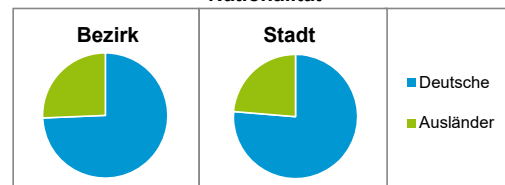

2) Anteil an der Bevölkerung insgesamt

Stand: 31.12.2018

Einwohner nach Familienstand	Bezirk		Stadt	
	Zahl	%	Zahl	%
ledig	2 896	48,0		44,2
verheiratet	2 253	37,4		40,6
verwitwet	358	5,9		6,5
geschieden	522	8,7		8,7

Stand: 31.12.2018

Bevölkerungsveränderung	Bezirk	Stadt
	Einwohner 2017	6 041
Einwohner 2013	5 952	513 339
Veränderung 2018 gegenüber 2017 in %	-0,2	0,7
Veränderung 2018 gegenüber 2013 in %	1,3	4,4

Stand: 31.12.2018

Geschlecht

Altersgruppe

Nationalität

Familienstand

Bevölkerungsveränderung

Statistischer Bezirk: 05 Himpfelshof

Haushalte	Bezirk		Stadt
	Zahl	%	%
Alleinerziehende	98	2,8	4,0
sonstige Haushalte	3 455	97,2	96,0
zusammen	3 553	100,0	100,0