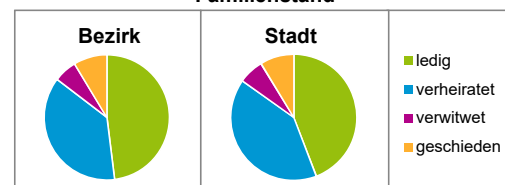

Geschlecht

Altersgruppe

Nationalität

Familienstand

Bevölkerungsveränderung

Statistischer Bezirk: 05 Himpfelshof

Haushalte	Bezirk		Stadt
	Zahl	%	%
Alleinerziehende	98	2,8	4,0
sonstige Haushalte	3 455	97,2	96,0
zusammen	3 553	100,0	100,0

Stand: 31.12.2018

Wohnungen ³⁾ nach Baualtersgruppen	Bezirk		Stadt
	Zahl	%	%
Altbau (bis 1948)	1 152	31,1	23,1
mittleres Baualter	2 497	67,4	74,1
Neubau (ab 2014)	58	1,6	2,8
ohne Angabe	0	0,0	0,0
zusammen	3 707	100,1	100,0