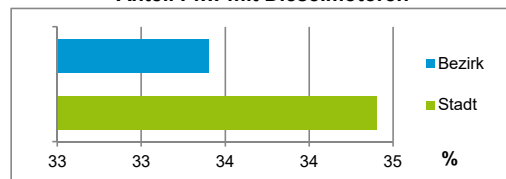

4) MFH= Mehrfamilienhäuser

Stand: 31.12.2018

Erwerbsbeteiligung	Bezirk		Stadt
	Zahl	% ⁵⁾	% ⁵⁾
Sozialversicherungspflichtig Beschäftigte am Wohnort	2 627	62,4	61,4
Arbeitslose am Wohnort	164	3,9	4,2

5) %-Anteil an der erwerbsfähigen Bevölkerung

Stand: 30.06.2018

Quelle: Bundesagentur für Arbeit

Kraftfahrzeuge	Bezirk		Stadt
	Zahl	%	%
Anzahl der Pkw/Kombi	2 971		244 952
Pkw/Kombi je 1 000 Einwohner	493		457
Pkw/Kombi mit Dieselmotor, Anteil in %	33,4		34,4

Stand: 31.12.2018

Anteil Haushalte Alleinerziehende

Baualtersgruppen

Wohnungsarten

Erwerbsbeteiligung

Anteil Pkw mit Dieselmotoren

Impressum

Herausgeber: