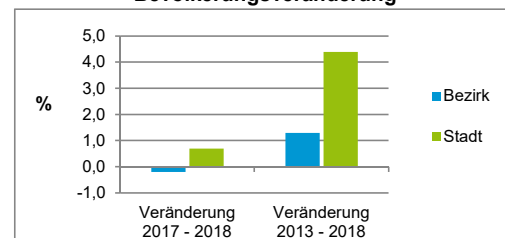

Geschlecht

Altersgruppe

Nationalität

Familienstand

Bevölkerungsveränderung

Statistischer Bezirk: 05 Himpfelshof

Haushalte	Bezirk		Stadt
	Zahl	%	%
Alleinerziehende	98	2,8	4,0
sonstige Haushalte	3 455	97,2	96,0
zusammen	3 553	100,0	100,0

Stand: 31.12.2018

Wohnungen ³⁾ nach Baualtersgruppen	Bezirk		Stadt
	Zahl	%	%
Altbau (bis 1948)	1 152	31,1	23,1
mittleres Baualter	2 497	67,4	74,1
Neubau (ab 2014)	58	1,6	2,8
ohne Angabe	0	0,0	0,0
zusammen	3 707	100,1	100,0