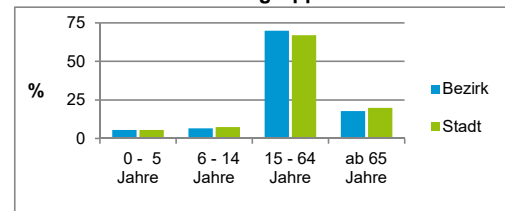

2) Anteil an der Bevölkerung insgesamt

Stand: 31.12.2018

Einwohner nach Familienstand	Bezirk		Stadt	
	Zahl	%	Zahl	%
ledig	2 896	48,0		44,2
verheiratet	2 253	37,4		40,6
verwitwet	358	5,9		6,5
geschieden	522	8,7		8,7

Stand: 31.12.2018

Bevölkerungsveränderung	Bezirk	Stadt
	Einwohner 2017	6 041
Einwohner 2013	5 952	513 339
Veränderung 2018 gegenüber 2017 in %	-0,2	0,7
Veränderung 2018 gegenüber 2013 in %	1,3	4,4

Stand: 31.12.2018

Geschlecht

Altersgruppe

Nationalität

Familienstand

Bevölkerungsveränderung

Statistischer Bezirk: 05 Himpfelshof

Haushalte	Bezirk		Stadt
	Zahl	%	%
Alleinerziehende	98	2,8	4,0
sonstige Haushalte	3 455	97,2	96,0
zusammen	3 553	100,0	100,0

Stand: 31.12.2018

Wohnungen ³⁾ nach Baualtersgruppen	Bezirk		Stadt
	Zahl	%	%
Altbau (bis 1948)	1 152	31,1	23,1
mittleres Baualter	2 497	67,4	74,1
Neubau (ab 2014)	58	1,6	2,8
ohne Angabe	0	0,0	0,0
zusammen	3 707	100,1	100,0