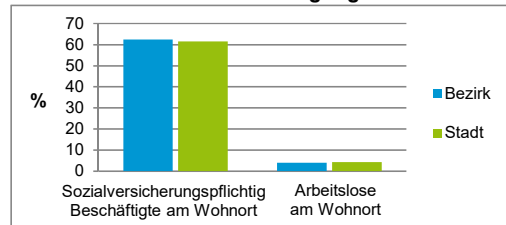

4) MFH= Mehrfamilienhäuser

Stand: 31.12.2018

Erwerbsbeteiligung	Bezirk		Stadt
	Zahl	% ⁵⁾	% ⁵⁾
Sozialversicherungspflichtig Beschäftigte am Wohnort	2 627	62,4	61,4
Arbeitslose am Wohnort	164	3,9	4,2

5) %-Anteil an der erwerbsfähigen Bevölkerung

Stand: 30.06.2018

Quelle: Bundesagentur für Arbeit

Kraftfahrzeuge	Bezirk		Stadt
	Zahl	%	%
Anzahl der Pkw/Kombi	2 971		244 952
Pkw/Kombi je 1 000 Einwohner	493		457
Pkw/Kombi mit Dieselmotor, Anteil in %	33,4		34,4

Stand: 31.12.2018

Anteil Haushalte Alleinerziehende

Baualtersgruppen

Wohnungsarten

Erwerbsbeteiligung

Anteil Pkw mit Dieselmotoren

Impressum

Herausgeber: