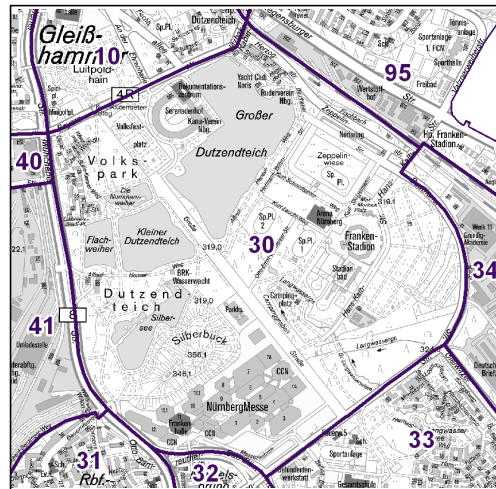

Bezirksdatenblätter Nürnberg 2018

Statistischer Bezirk: 30 Dutzenteich

	Bezirk		Gesamtstadt
Fläche in ha	356		18 640
Bevölkerung ¹⁾	1 040		535 746
Einwohner je ha	3		29

1) Einwohner mit Hauptwohnung in Nürnberg (Melderegister 31.12.2018)

	Bezirk		Stadt	
	Zahl	%	Zahl	%
Einwohner nach Geschlecht				
männlich	533	51,3		49,2
weiblich	507	48,8		50,8
zusammen	1 040	100,1		100,0

Stand: 31.12.2018

	Bezirk		Stadt	
	Zahl	%	Zahl	%
Einwohner nach Altersgruppen				
0 - 5 Jahre	54	5,2		5,6
6 - 14 Jahre	80	7,7		7,4
15 - 64 Jahre	765	73,6		67,1
ab 65 Jahre	141	13,6		19,9