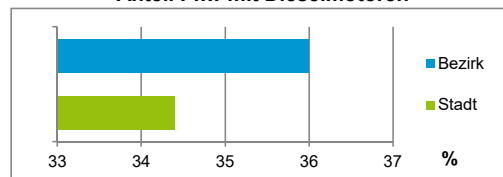

4) MFH= Mehrfamilienhäuser

Stand: 31.12.2018

Erwerbsbeteiligung	Bezirk		Stadt
	Zahl	% ⁵⁾	% ⁵⁾
Sozialversicherungspflichtig Beschäftigte am Wohnort	471	61,6	61,4
Arbeitslose am Wohnort	47	6,1	4,2

5) %-Anteil an der erwerbsfähigen Bevölkerung

Stand: 30.06.2018

Quelle: Bundesagentur für Arbeit

Kraftfahrzeuge	Bezirk		Stadt
	Zahl	%	%
Anzahl der Pkw/Kombi	545		244 952
Pkw/Kombi je 1 000 Einwohner	524		457
Pkw/Kombi mit Dieselmotor, Anteil in %	36,0		34,4

Stand: 31.12.2018

Anteil Haushalte Alleinerziehende

Baualtersgruppen

Wohnungsarten

Erwerbsbeteiligung

Anteil Pkw mit Dieselmotoren

Impressum

Herausgeber: