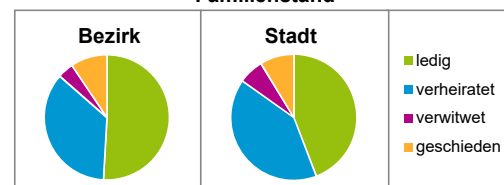

Stand: 31.12.2018

Geschlecht

Altersgruppe

Nationalität

Familienstand

Bevölkerungsveränderung

Statistischer Bezirk: 30 Dutzendteich

Haushalte	Bezirk		Stadt
	Zahl	%	%
Alleinerziehende	17	2,8	4,0
sonstige Haushalte	597	97,2	96,0
zusammen	614	100,0	100,0

Stand: 31.12.2018

Wohnungen ³⁾ nach Baualtersgruppen	Bezirk		Stadt
	Zahl	%	%
Altbau (bis 1948)	220	36,5	23,1
mittleres Baualter	382	63,5	74,1
Neubau (ab 2014)	0	0,0	2,8
ohne Angabe	0	0,0	0,0
zusammen	602	100,0	100,0