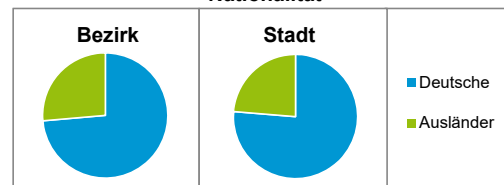

Stand: 31.12.2018

Geschlecht

Altersgruppe

Nationalität

Familienstand

Bevölkerungsveränderung

Statistischer Bezirk: 30 Dutzendteich

Haushalte	Bezirk		Stadt
	Zahl	%	%
Alleinerziehende	17	2,8	4,0
sonstige Haushalte	597	97,2	96,0
zusammen	614	100,0	100,0