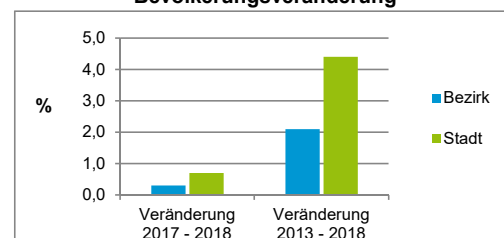

Stand: 31.12.2018

Geschlecht

Altersgruppe

Nationalität

Familienstand

Bevölkerungsveränderung

Statistischer Bezirk: 30 Dutzendteich

Haushalte	Bezirk		Stadt
	Zahl	%	%
Alleinerziehende	17	2,8	4,0
sonstige Haushalte	597	97,2	96,0
zusammen	614	100,0	100,0

Stand: 31.12.2018

Wohnungen ³⁾ nach Baualtersgruppen	Bezirk		Stadt
	Zahl	%	%
Altbau (bis 1948)	220	36,5	23,1
mittleres Baualter	382	63,5	74,1
Neubau (ab 2014)	0	0,0	2,8
ohne Angabe	0	0,0	0,0
zusammen	602	100,0	100,0