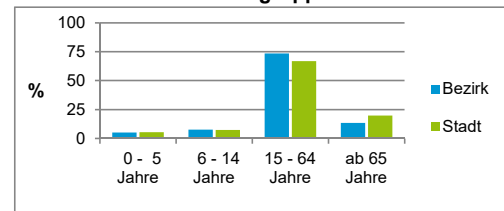

2) Anteil an der Bevölkerung insgesamt

Stand: 31.12.2018

	Bezirk		Stadt	
	Zahl	%	Zahl	%
Einwohner nach Familienstand				
ledig	529	50,9		44,2
verheiratet	370	35,6		40,6
verwitwet	43	4,1		6,5
geschieden	98	9,4		8,7

Stand: 31.12.2018

	Bezirk	Stadt
Bevölkerungsveränderung		
Einwohner 2017	1 037	532 194
Einwohner 2013	1 019	513 339
Veränderung 2018 gegenüber 2017 in %	0,3	0,7
Veränderung 2018 gegenüber 2013 in %	2,1	4,4

Stand: 31.12.2018

Geschlecht

Altersgruppe

Nationalität

Familienstand

Bevölkerungsveränderung

Statistischer Bezirk: 30 Dutzendteich

Haushalte	Bezirk		Stadt
	Zahl	%	%
Alleinerziehende	17	2,8	4,0
sonstige Haushalte	597	97,2	96,0
zusammen	614	100,0	100,0

Stand: 31.12.2018

Wohnungen ³⁾ nach Baualtersgruppen	Bezirk		Stadt
	Zahl	%	%
Altbau (bis 1948)	220	36,5	23,1
mittleres Baualter	382	63,5	74,1
Neubau (ab 2014)	0	0,0	2,8
ohne Angabe	0	0,0	0,0
zusammen	602	100,0	100,0