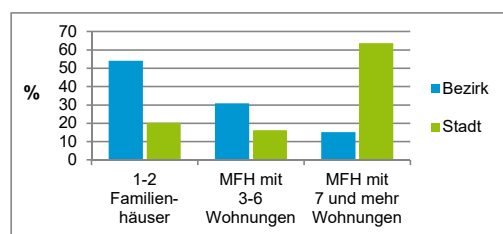

Wohnungsarten