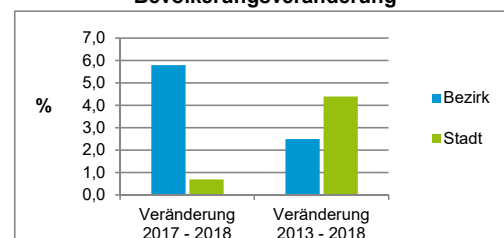

Stand: 31.12.2018

Bevölkerungsveränderung	Bezirk		Stadt	
		Zahl	%	Zahl
Einwohner 2017	1 229		532 194	
Einwohner 2013	1 268		513 339	
Veränderung 2018 gegenüber 2017 in %		5,8		0,7
Veränderung 2018 gegenüber 2013 in %		2,5		4,4

Stand: 31.12.2018

Geschlecht

Altersgruppe

Nationalität

Familienstand

Bevölkerungsveränderung

Statistischer Bezirk: 35 Altenfurt Nord

Haushalte	Bezirk		Stadt
	Zahl	%	%
Alleinerziehende	17	2,7	4,0
sonstige Haushalte	617	97,3	96,0
zusammen	634	100,0	100,0

Stand: 31.12.2018

Wohnungen ³⁾ nach Baualtersgruppen	Bezirk		Stadt
	Zahl	%	%
Altbau (bis 1948)	12	1,9	23,1
mittleres Baualter	608	97,7	74,1
Neubau (ab 2014)	2	0,3	2,8
ohne Angabe	0	0,0	0,0
zusammen	622	99,9	100,0