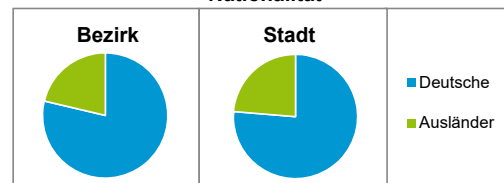

Stand: 31.12.2018

Geschlecht

Altersgruppe

Nationalität

Familienstand

Bevölkerungsveränderung

Statistischer Bezirk: 35 Altenfurt Nord

Haushalte	Bezirk		Stadt
	Zahl	%	%
Alleinerziehende	17	2,7	4,0
sonstige Haushalte	617	97,3	96,0
zusammen	634	100,0	100,0