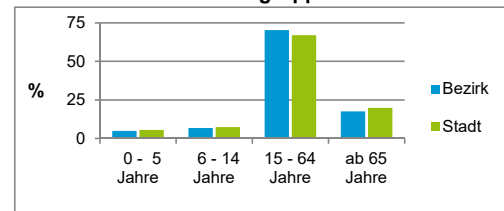

2) Anteil an der Bevölkerung insgesamt

Stand: 31.12.2018

Einwohner nach Familienstand	Bezirk		Stadt	
	Zahl	%	Zahl	%
ledig	550	42,3		44,2
verheiratet	569	43,8		40,6
verwitwet	82	6,3		6,5
geschieden	99	7,6		8,7

Stand: 31.12.2018

Bevölkerungsveränderung	Bezirk		Stadt	
		Zahl	%	Zahl
Einwohner 2017	1 229		532 194	
Einwohner 2013	1 268		513 339	
Veränderung 2018 gegenüber 2017 in %		5,8		0,7
Veränderung 2018 gegenüber 2013 in %		2,5		4,4

Stand: 31.12.2018

Geschlecht

Altersgruppe

Nationalität

Familienstand

Bevölkerungsveränderung

Statistischer Bezirk: 35 Altenfurt Nord

Haushalte	Bezirk		Stadt
	Zahl	%	%
Alleinerziehende	17	2,7	4,0
sonstige Haushalte	617	97,3	96,0
zusammen	634	100,0	100,0

Stand: 31.12.2018

Wohnungen ³⁾ nach Baualtersgruppen	Bezirk		Stadt
	Zahl	%	%
Altbau (bis 1948)	12	1,9	23,1
mittleres Baualter	608	97,7	74,1
Neubau (ab 2014)	2	0,3	2,8
ohne Angabe	0	0,0	0,0
zusammen	622	99,9	100,0