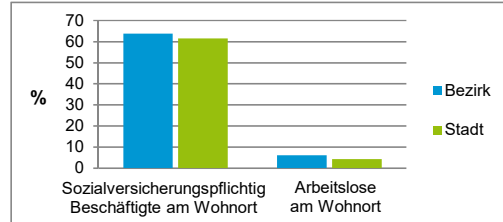

Erwerbsbeteiligung