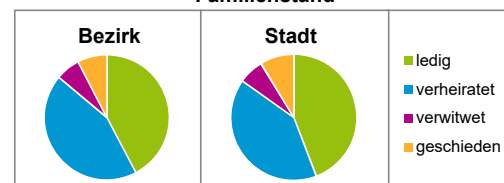

Stand: 31.12.2018

Geschlecht

Altersgruppe

Nationalität

Familienstand

Bevölkerungsveränderung

Statistischer Bezirk: 35 Altenfurt Nord

Haushalte	Bezirk		Stadt
	Zahl	%	%
Alleinerziehende	17	2,7	4,0
sonstige Haushalte	617	97,3	96,0
zusammen	634	100,0	100,0

Stand: 31.12.2018

Wohnungen ³⁾ nach Baualtersgruppen	Bezirk		Stadt
	Zahl	%	%
Altbau (bis 1948)	12	1,9	23,1
mittleres Baualter	608	97,7	74,1
Neubau (ab 2014)	2	0,3	2,8
ohne Angabe	0	0,0	0,0
zusammen	622	99,9	100,0