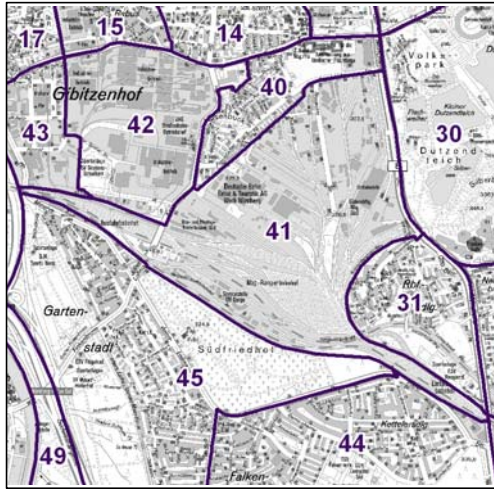

Bezirksdatenblätter Nürnberg 2018

Statistischer Bezirk: 41 Rangierbahnhof

	Bezirk	Gesamtstadt
Fläche in ha	275	18 640
Bevölkerung ¹⁾	378	535 746
Einwohner je ha	1	29

1) Einwohner mit Hauptwohnung in Nürnberg (Melderegister 31.12.2018)

Für diesen Bezirk kann aufgrund der geringen Fallzahlen kein Bezirksdatenblatt veröffentlicht werden.