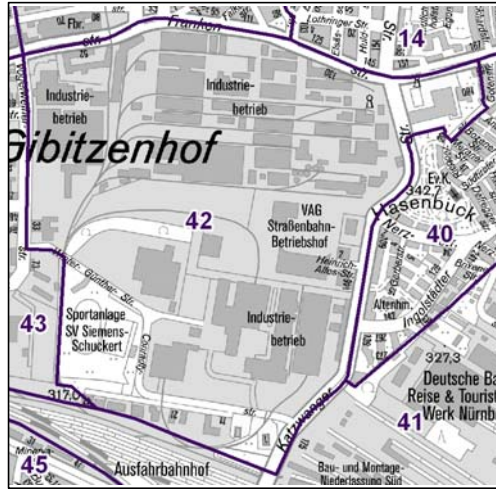

Bezirksdatenblätter Nürnberg 2018

Statistischer Bezirk: 42 Katzwanger Straße

	Bezirk	Gesamtstadt
Fläche in ha	117	18 640
Bevölkerung ¹⁾	231	535 746
Einwohner je ha	2	29

1) Einwohner mit Hauptwohnung in Nürnberg (Melderegister 31.12.2018)