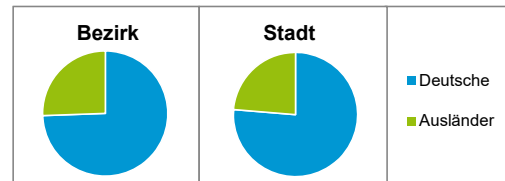

Stand: 31.12.2018

Geschlecht

Altersgruppe

Nationalität

Familienstand

Bevölkerungsveränderung

Statistischer Bezirk: 47 Maiach

Haushalte	Bezirk		Stadt
	Zahl	%	%
Alleinerziehende	8	1,4	4,0
sonstige Haushalte	550	98,6	96,0
zusammen	558	100,0	100,0