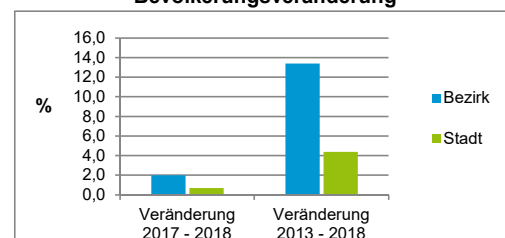

Stand: 31.12.2018

Geschlecht

Altersgruppe

Nationalität

Familienstand

Bevölkerungsveränderung

Statistischer Bezirk: 47 Maiach

Haushalte	Bezirk		Stadt
	Zahl	%	%
Alleinerziehende	8	1,4	4,0
sonstige Haushalte	550	98,6	96,0
zusammen	558	100,0	100,0

Stand: 31.12.2018

Wohnungen ³⁾ nach Baualtersgruppen	Bezirk		Stadt
	Zahl	%	%
Altbau (bis 1948)	50	9,1	23,1
mittleres Baualter	471	85,8	74,1
Neubau (ab 2014)	28	5,1	2,8
ohne Angabe	0	0,0	0,0
zusammen	549	100,0	100,0