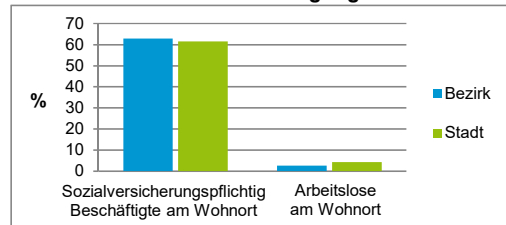

4) MFH= Mehrfamilienhäuser

Stand: 31.12.2018

Erwerbsbeteiligung	Bezirk		Stadt
	Zahl	% ⁵⁾	% ⁵⁾
Sozialversicherungspflichtig Beschäftigte am Wohnort	550	62,9	61,4
Arbeitslose am Wohnort	22	2,5	4,2

5) %-Anteil an der erwerbsfähigen Bevölkerung

Stand: 30.06.2018

Quelle: Bundesagentur für Arbeit

Kraftfahrzeuge	Bezirk		Stadt
	Zahl		
Anzahl der Pkw/Kombi	1 783		244 952
Pkw/Kombi je 1 000 Einwohner	1 405		457
Pkw/Kombi mit Dieselmotor, Anteil in %	62,9		34,4

Stand: 31.12.2018

Anteil Haushalte Alleinerziehende

Baualtersgruppen

Wohnungsarten

Erwerbsbeteiligung

Anteil Pkw mit Dieselmotoren

Impressum

Herausgeber: