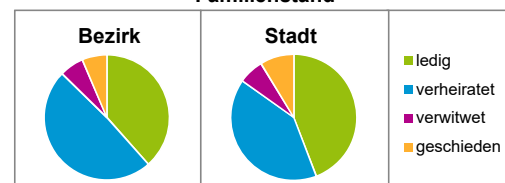

Stand: 31.12.2018

Geschlecht

Altersgruppe

Nationalität

Familienstand

Bevölkerungsveränderung

Statistischer Bezirk: 47 Maiach

Haushalte	Bezirk		Stadt
	Zahl	%	%
Alleinerziehende	8	1,4	4,0
sonstige Haushalte	550	98,6	96,0
zusammen	558	100,0	100,0

Stand: 31.12.2018

Wohnungen ³⁾ nach Baualtersgruppen	Bezirk		Stadt
	Zahl	%	%
Altbau (bis 1948)	50	9,1	23,1
mittleres Baualter	471	85,8	74,1
Neubau (ab 2014)	28	5,1	2,8
ohne Angabe	0	0,0	0,0
zusammen	549	100,0	100,0