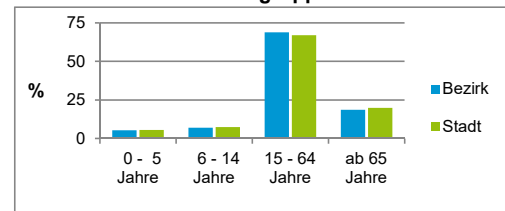

2) Anteil an der Bevölkerung insgesamt

Stand: 31.12.2018

	Bezirk		Stadt	
	Zahl	%	Zahl	%
Einwohner nach Familienstand				
ledig	488	38,5		44,2
verheiratet	620	48,9		40,6
verwitwet	80	6,3		6,5
geschieden	81	6,4		8,7

Stand: 31.12.2018

	Bezirk		Stadt	
	Bevölkerungsveränderung			
Einwohner 2017	1 244		532 194	
Einwohner 2013	1 119		513 339	
Veränderung 2018 gegenüber 2017 in %	2,0		0,7	
Veränderung 2018 gegenüber 2013 in %	13,4		4,4	

Stand: 31.12.2018

Geschlecht

Altersgruppe

Nationalität

Familienstand

Bevölkerungsveränderung

Statistischer Bezirk: 47 Maiach

Haushalte	Bezirk		Stadt
	Zahl	%	%
Alleinerziehende	8	1,4	4,0
sonstige Haushalte	550	98,6	96,0
zusammen	558	100,0	100,0

Stand: 31.12.2018

Wohnungen ³⁾ nach Baualtersgruppen	Bezirk		Stadt
	Zahl	%	%
Altbau (bis 1948)	50	9,1	23,1
mittleres Baualter	471	85,8	74,1
Neubau (ab 2014)	28	5,1	2,8
ohne Angabe	0	0,0	0,0
zusammen	549	100,0	100,0