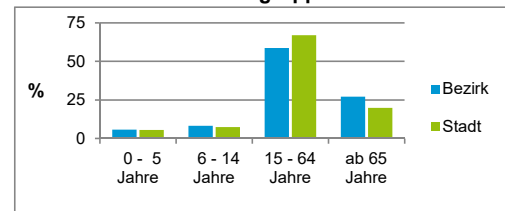

2) Anteil an der Bevölkerung insgesamt

Stand: 31.12.2018

Einwohner nach Familienstand	Bezirk		Stadt	
	Zahl	%	Zahl	%
ledig	4 488	33,7		44,2
verheiratet	6 933	52,0		40,6
verwitwet	1 030	7,7		6,5
geschieden	876	6,6		8,7

Stand: 31.12.2018

Bevölkerungsveränderung	Bezirk		Stadt	
	Zahl	%	Zahl	%
Einwohner 2017	13 366		532 194	
Einwohner 2013	13 265		513 339	
Veränderung 2018 gegenüber 2017 in %	-0,3		0,7	
Veränderung 2018 gegenüber 2013 in %	0,5		4,4	

Stand: 31.12.2018

Geschlecht

Altersgruppe

Nationalität

Familienstand

Bevölkerungsveränderung

Statistischer Bezirk: 49 Kornburg, Worzeldorf

Haushalte	Bezirk		Stadt
	Zahl	%	%
Alleinerziehende	199	3,3	4,0
sonstige Haushalte	5 911	96,7	96,0
zusammen	6 110	100,0	100,0

Stand: 31.12.2018

Wohnungen ³⁾ nach Baualtersgruppen	Bezirk		Stadt
	Zahl	%	%
Altbau (bis 1948)	267	4,2	23,1
mittleres Baualter	5 963	93,6	74,1
Neubau (ab 2014)	142	2,2	2,8
ohne Angabe	1	0,0	0,0
zusammen	6 373	100,0	100,0