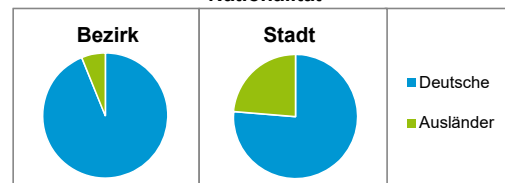

Stand: 31.12.2018

Geschlecht

Altersgruppe

Nationalität

Familienstand

Bevölkerungsveränderung

Statistischer Bezirk: 49 Kornburg, Worzeldorf

Haushalte	Bezirk		Stadt
	Zahl	%	%
Alleinerziehende	199	3,3	4,0
sonstige Haushalte	5 911	96,7	96,0
zusammen	6 110	100,0	100,0