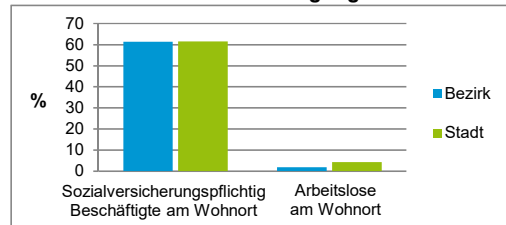

4) MFH= Mehrfamilienhäuser

Stand: 31.12.2018

Erwerbsbeteiligung	Bezirk		Stadt
	Zahl	% ⁵⁾	% ⁵⁾
Sozialversicherungspflichtig Beschäftigte am Wohnort	4 801	61,3	61,4
Arbeitslose am Wohnort	143	1,8	4,2

5) %-Anteil an der erwerbsfähigen Bevölkerung

Stand: 30.06.2018

Quelle: Bundesagentur für Arbeit

Kraftfahrzeuge	Bezirk		Stadt
	Zahl		
Anzahl der Pkw/Kombi	8 221		244 952
Pkw/Kombi je 1 000 Einwohner	617		457
Pkw/Kombi mit Dieselmotor, Anteil in %	28,7		34,4

Stand: 31.12.2018

Anteil Haushalte Alleinerziehende

Baualtersgruppen

Wohnungsarten

Erwerbsbeteiligung

Anteil Pkw mit Dieselmotoren

Impressum

Herausgeber: