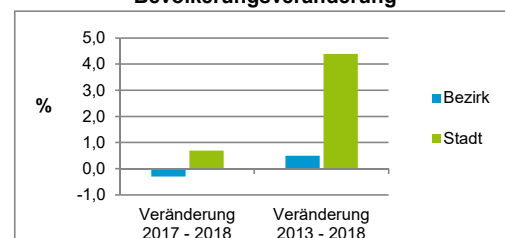

Stand: 31.12.2018

Geschlecht

Altersgruppe

Nationalität

Familienstand

Bevölkerungsveränderung

Statistischer Bezirk: 49 Kornburg, Worzeldorf

Haushalte	Bezirk		Stadt
	Zahl	%	%
Alleinerziehende	199	3,3	4,0
sonstige Haushalte	5 911	96,7	96,0
zusammen	6 110	100,0	100,0

Stand: 31.12.2018

Wohnungen ³⁾ nach Baualtersgruppen	Bezirk		Stadt
	Zahl	%	%
Altbau (bis 1948)	267	4,2	23,1
mittleres Baualter	5 963	93,6	74,1
Neubau (ab 2014)	142	2,2	2,8
ohne Angabe	1	0,0	0,0
zusammen	6 373	100,0	100,0