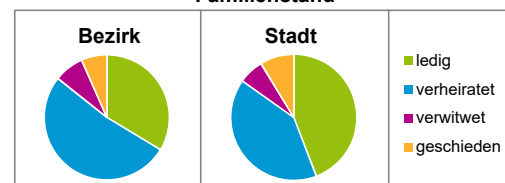

Stand: 31.12.2018

Geschlecht

Altersgruppe

Nationalität

Familienstand

Bevölkerungsveränderung

Statistischer Bezirk: 49 Kornburg, Worzeldorf

Haushalte	Bezirk		Stadt
	Zahl	%	%
Alleinerziehende	199	3,3	4,0
sonstige Haushalte	5 911	96,7	96,0
zusammen	6 110	100,0	100,0

Stand: 31.12.2018

Wohnungen ³⁾ nach Baualtersgruppen	Bezirk		Stadt
	Zahl	%	%
Altbau (bis 1948)	267	4,2	23,1
mittleres Baualter	5 963	93,6	74,1
Neubau (ab 2014)	142	2,2	2,8
ohne Angabe	1	0,0	0,0
zusammen	6 373	100,0	100,0