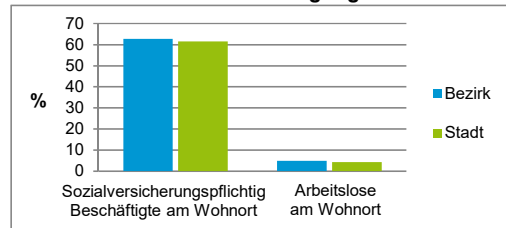

4) MFH= Mehrfamilienhäuser

Stand: 31.12.2018

Erwerbsbeteiligung	Bezirk		Stadt
	Zahl	% ⁵⁾	% ⁵⁾
Sozialversicherungspflichtig Beschäftigte am Wohnort	3 026	62,7	61,4
Arbeitslose am Wohnort	231	4,8	4,2

5) %-Anteil an der erwerbsfähigen Bevölkerung

Stand: 30.06.2018

Quelle: Bundesagentur für Arbeit

Kraftfahrzeuge	Bezirk		Stadt
	Zahl	%	%
Anzahl der Pkw/Kombi	3 571		244 952
Pkw/Kombi je 1 000 Einwohner	456		457
Pkw/Kombi mit Dieselmotor, Anteil in %	28,6		34,4

Stand: 31.12.2018

Anteil Haushalte Alleinerziehende

Baualtersgruppen

Wohnungsarten

Erwerbsbeteiligung

Anteil Pkw mit Dieselmotoren

Impressum

Herausgeber: