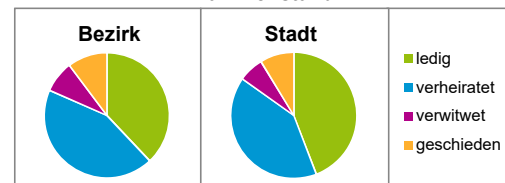

Geschlecht

Altersgruppe

Nationalität

Familienstand

Bevölkerungsveränderung

Statistischer Bezirk: 54 Reichelsdorf

Haushalte	Bezirk		Stadt
	Zahl	%	%
Alleinerziehende	242	6,0	4,0
sonstige Haushalte	3 765	94,0	96,0
zusammen	4 007	100,0	100,0

Stand: 31.12.2018

Wohnungen ³⁾ nach Baualtersgruppen	Bezirk		Stadt
	Zahl	%	%
Altbau (bis 1948)	505	12,6	23,1
mittleres Baualter	3 399	84,6	74,1
Neubau (ab 2014)	112	2,8	2,8
ohne Angabe	0	0,0	0,0
zusammen	4 016	100,0	100,0