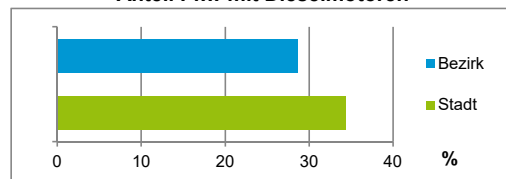

4) MFH= Mehrfamilienhäuser

Stand: 31.12.2018

Erwerbsbeteiligung	Bezirk		Stadt
	Zahl	% ⁵⁾	% ⁵⁾
Sozialversicherungspflichtig Beschäftigte am Wohnort	3 026	62,7	61,4
Arbeitslose am Wohnort	231	4,8	4,2

5) %-Anteil an der erwerbsfähigen Bevölkerung

Stand: 30.06.2018

Quelle: Bundesagentur für Arbeit

Kraftfahrzeuge	Bezirk		Stadt
	Zahl	%	%
Anzahl der Pkw/Kombi	3 571		244 952
Pkw/Kombi je 1 000 Einwohner	456		457
Pkw/Kombi mit Dieselmotor, Anteil in %	28,6		34,4

Stand: 31.12.2018

Anteil Haushalte Alleinerziehende

Baualtersgruppen

Wohnungsarten

Erwerbsbeteiligung

Anteil Pkw mit Dieselmotoren

Impressum

Herausgeber: