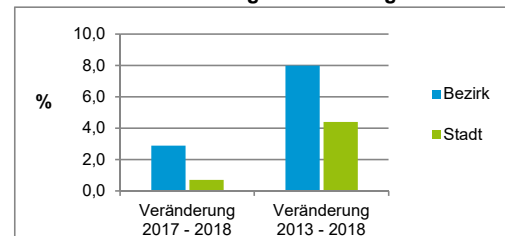

Geschlecht

Altersgruppe

Nationalität

Familienstand

Bevölkerungsveränderung

Statistischer Bezirk: 54 Reichelsdorf

Haushalte	Bezirk		Stadt
	Zahl	%	%
Alleinerziehende	242	6,0	4,0
sonstige Haushalte	3 765	94,0	96,0
zusammen	4 007	100,0	100,0

Stand: 31.12.2018

Wohnungen ³⁾ nach Baualtersgruppen	Bezirk		Stadt
	Zahl	%	%
Altbau (bis 1948)	505	12,6	23,1
mittleres Baualter	3 399	84,6	74,1
Neubau (ab 2014)	112	2,8	2,8
ohne Angabe	0	0,0	0,0
zusammen	4 016	100,0	100,0