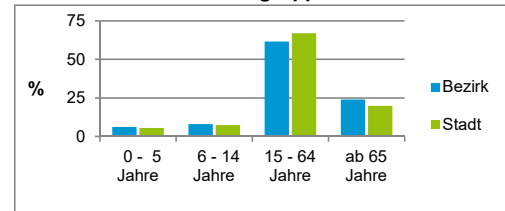

2) Anteil an der Bevölkerung insgesamt Stand: 31.12.2018

Einwohner nach Familienstand	Bezirk		Stadt	
	Zahl	%	Zahl	%
ledig	2 975	38,0		44,2
verheiratet	3 416	43,6		40,6
verwitwet	640	8,2		6,5
geschieden	804	10,3		8,7

Stand: 31.12.2018

Bevölkerungsveränderung	Bezirk	Stadt
	Einwohner 2017	7 611
Einwohner 2013	7 255	513 339
Veränderung 2018 gegenüber 2017 in %	2,9	0,7
Veränderung 2018 gegenüber 2013 in %	8,0	4,4

Stand: 31.12.2018

Geschlecht

Altersgruppe

Nationalität

Familienstand

Bevölkerungsveränderung

Statistischer Bezirk: 54 Reichelsdorf

Haushalte	Bezirk		Stadt
	Zahl	%	%
Alleinerziehende	242	6,0	4,0
sonstige Haushalte	3 765	94,0	96,0
zusammen	4 007	100,0	100,0

Stand: 31.12.2018

Wohnungen ³⁾ nach Baualtersgruppen	Bezirk		Stadt
	Zahl	%	%
Altbau (bis 1948)	505	12,6	23,1
mittleres Baualter	3 399	84,6	74,1
Neubau (ab 2014)	112	2,8	2,8
ohne Angabe	0	0,0	0,0
zusammen	4 016	100,0	100,0