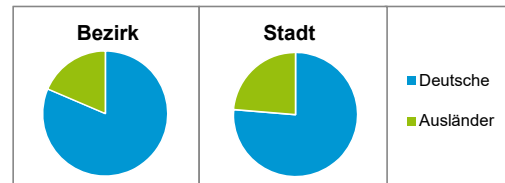

Nationalität