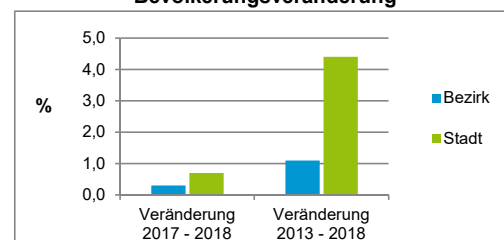

Stand: 31.12.2018

Geschlecht

Altersgruppe

Nationalität

Familienstand

Bevölkerungsveränderung

Statistischer Bezirk: 61 Gebersdorf

Haushalte	Bezirk		Stadt
	Zahl	%	%
Alleinerziehende	79	3,8	4,0
sonstige Haushalte	1 976	96,2	96,0
zusammen	2 055	100,0	100,0

Stand: 31.12.2018

Wohnungen ³⁾ nach Baualtersgruppen	Bezirk		Stadt
	Zahl	%	%
Altbau (bis 1948)	226	10,4	23,1
mittleres Baualter	1 926	88,3	74,1
Neubau (ab 2014)	29	1,3	2,8
ohne Angabe	0	0,0	0,0
zusammen	2 181	100,0	100,0