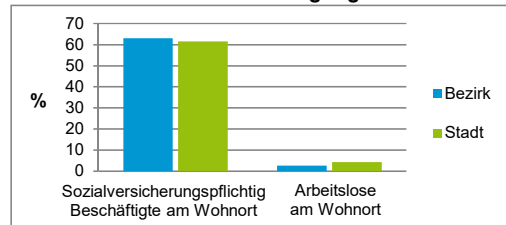

4) MFH= Mehrfamilienhäuser

Stand: 31.12.2018

Erwerbsbeteiligung	Bezirk		Stadt
	Zahl	% ⁵⁾	% ⁵⁾
Sozialversicherungspflichtig Beschäftigte am Wohnort	1 750	63,0	61,4
Arbeitslose am Wohnort	72	2,6	4,2

5) %-Anteil an der erwerbsfähigen Bevölkerung

Stand: 30.06.2018

Quelle: Bundesagentur für Arbeit

Kraftfahrzeuge	Bezirk		Stadt
	Zahl		
Anzahl der Pkw/Kombi	3 870		244 952
Pkw/Kombi je 1 000 Einwohner	900		457
Pkw/Kombi mit Dieselmotor, Anteil in %	50,7		34,4

Stand: 31.12.2018

Anteil Haushalte Alleinerziehende

Baualtersgruppen

Wohnungsarten

Erwerbsbeteiligung

Anteil Pkw mit Dieselmotoren

Impressum

Herausgeber: