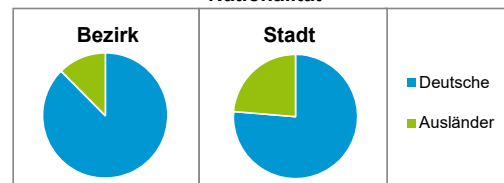

Stand: 31.12.2018

Geschlecht

Altersgruppe

Nationalität

Familienstand

Bevölkerungsveränderung

Statistischer Bezirk: 61 Gebersdorf

Haushalte	Bezirk		Stadt
	Zahl	%	%
Alleinerziehende	79	3,8	4,0
sonstige Haushalte	1 976	96,2	96,0
zusammen	2 055	100,0	100,0