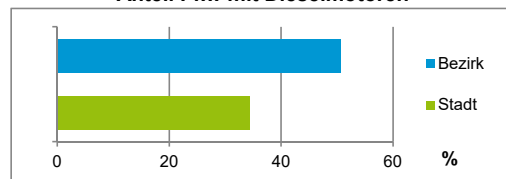

4) MFH= Mehrfamilienhäuser

Stand: 31.12.2018

Erwerbsbeteiligung	Bezirk		Stadt
	Zahl	% ⁵⁾	% ⁵⁾
Sozialversicherungspflichtig Beschäftigte am Wohnort	1 750	63,0	61,4
Arbeitslose am Wohnort	72	2,6	4,2

5) %-Anteil an der erwerbsfähigen Bevölkerung

Stand: 30.06.2018

Quelle: Bundesagentur für Arbeit

Kraftfahrzeuge	Bezirk		Stadt
	Zahl		
Anzahl der Pkw/Kombi	3 870		244 952
Pkw/Kombi je 1 000 Einwohner	900		457
Pkw/Kombi mit Dieselmotor, Anteil in %	50,7		34,4

Stand: 31.12.2018

Anteil Haushalte Alleinerziehende

Baualtersgruppen

Wohnungsarten

Erwerbsbeteiligung

Anteil Pkw mit Dieselmotoren

Impressum

Herausgeber: