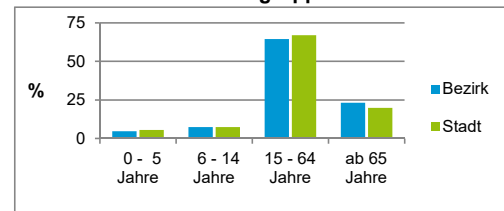

2) Anteil an der Bevölkerung insgesamt

Stand: 31.12.2018

Einwohner nach Familienstand	Bezirk		Stadt	
	Zahl	%	Zahl	%
ledig	1 570	36,5		44,2
verheiratet	2 093	48,7		40,6
verwitwet	337	7,8		6,5
geschieden	300	7,0		8,7

Stand: 31.12.2018

Bevölkerungsveränderung	Bezirk		Stadt	
		Zahl	%	Zahl
Einwohner 2017	4 288		532 194	
Einwohner 2013	4 252		513 339	
Veränderung 2018 gegenüber 2017 in %	0,3		0,7	
Veränderung 2018 gegenüber 2013 in %	1,1		4,4	

Stand: 31.12.2018

Geschlecht

Altersgruppe

Nationalität

Familienstand

Bevölkerungsveränderung

Statistischer Bezirk: 61 Gebersdorf

Haushalte	Bezirk		Stadt
	Zahl	%	%
Alleinerziehende	79	3,8	4,0
sonstige Haushalte	1 976	96,2	96,0
zusammen	2 055	100,0	100,0

Stand: 31.12.2018

Wohnungen ³⁾ nach Baualtersgruppen	Bezirk		Stadt
	Zahl	%	%
Altbau (bis 1948)	226	10,4	23,1
mittleres Baualter	1 926	88,3	74,1
Neubau (ab 2014)	29	1,3	2,8
ohne Angabe	0	0,0	0,0
zusammen	2 181	100,0	100,0