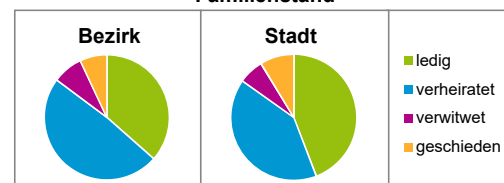

Stand: 31.12.2018

Geschlecht

Altersgruppe

Nationalität

Familienstand

Bevölkerungsveränderung

Statistischer Bezirk: 61 Gebersdorf

Haushalte	Bezirk		Stadt
	Zahl	%	%
Alleinerziehende	79	3,8	4,0
sonstige Haushalte	1 976	96,2	96,0
zusammen	2 055	100,0	100,0

Stand: 31.12.2018

Wohnungen ³⁾ nach Baualtersgruppen	Bezirk		Stadt
	Zahl	%	%
Altbau (bis 1948)	226	10,4	23,1
mittleres Baualter	1 926	88,3	74,1
Neubau (ab 2014)	29	1,3	2,8
ohne Angabe	0	0,0	0,0
zusammen	2 181	100,0	100,0