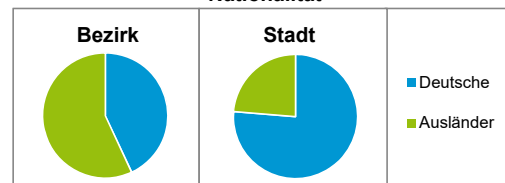

Stand: 31.12.2018

Geschlecht

Altersgruppe

Nationalität

Familienstand

Bevölkerungsveränderung

Statistischer Bezirk: 65 Muggenhof

Haushalte	Bezirk		Stadt
	Zahl	%	%
Alleinerziehende	59	4,3	4,0
sonstige Haushalte	1 312	95,7	96,0
zusammen	1 371	100,0	100,0