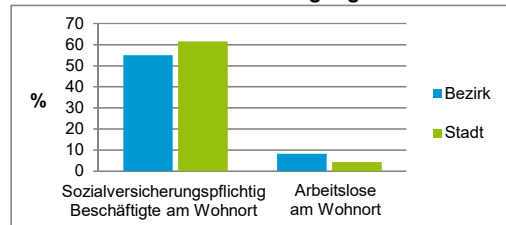

4) MFH= Mehrfamilienhäuser

Stand: 31.12.2018

Erwerbsbeteiligung	Bezirk		Stadt
	Zahl	% ⁵⁾	% ⁵⁾
Sozialversicherungspflichtig Beschäftigte am Wohnort	1 105	54,9	61,4
Arbeitslose am Wohnort	164	8,2	4,2

5) %-Anteil an der erwerbsfähigen Bevölkerung

Stand: 30.06.2018

Quelle: Bundesagentur für Arbeit

Kraftfahrzeuge	Bezirk		Stadt
	Zahl		
Anzahl der Pkw/Kombi	777		244 952
Pkw/Kombi je 1 000 Einwohner	292		457
Pkw/Kombi mit Dieselmotor, Anteil in %	42,1		34,4

Stand: 31.12.2018

Anteil Haushalte Alleinerziehende

Baualtersgruppen

Wohnungsarten

Erwerbsbeteiligung

Anteil Pkw mit Dieselmotoren

Impressum

Herausgeber: