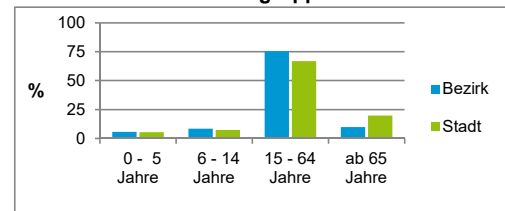

2) Anteil an der Bevölkerung insgesamt

Stand: 31.12.2018

Einwohner nach Familienstand	Bezirk		Stadt	
	Zahl	%	Zahl	%
ledig	1 404	52,7		44,2
verheiratet	931	34,9		40,6
verwitwet	91	3,4		6,5
geschieden	238	8,9		8,7

Stand: 31.12.2018

Bevölkerungsveränderung	Bezirk		Stadt	
		Zahl	%	Zahl
Einwohner 2017	2 725		532 194	
Einwohner 2013	2 334		513 339	
Veränderung 2018 gegenüber 2017 in %	-2,2		0,7	
Veränderung 2018 gegenüber 2013 in %	14,1		4,4	

Stand: 31.12.2018

Geschlecht

Altersgruppe

Nationalität

Familienstand

Bevölkerungsveränderung

Statistischer Bezirk: 65 Muggenhof

Haushalte	Bezirk		Stadt
	Zahl	%	%
Alleinerziehende	59	4,3	4,0
sonstige Haushalte	1 312	95,7	96,0
zusammen	1 371	100,0	100,0

Stand: 31.12.2018

Wohnungen ³⁾ nach Baualtersgruppen	Bezirk		Stadt
	Zahl	%	%
Altbau (bis 1948)	320	26,5	23,1
mittleres Baualter	824	68,3	74,1
Neubau (ab 2014)	62	5,1	2,8
ohne Angabe	0	0,0	0,0
zusammen	1 206	99,9	100,0