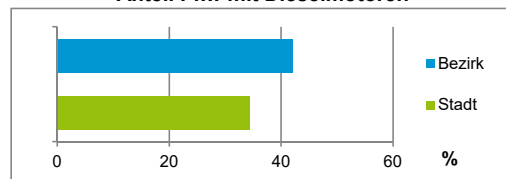

4) MFH= Mehrfamilienhäuser

Stand: 31.12.2018

Erwerbsbeteiligung	Bezirk		Stadt
	Zahl	% ⁵⁾	% ⁵⁾
Sozialversicherungspflichtig Beschäftigte am Wohnort	1 105	54,9	61,4
Arbeitslose am Wohnort	164	8,2	4,2

5) %-Anteil an der erwerbsfähigen Bevölkerung

Stand: 30.06.2018

Quelle: Bundesagentur für Arbeit

Kraftfahrzeuge	Bezirk		Stadt
	Zahl		
Anzahl der Pkw/Kombi	777		244 952
Pkw/Kombi je 1 000 Einwohner	292		457
Pkw/Kombi mit Dieselmotor, Anteil in %	42,1		34,4

Stand: 31.12.2018

Anteil Haushalte Alleinerziehende

Baualtersgruppen

Wohnungsarten

Erwerbsbeteiligung

Anteil Pkw mit Dieselmotoren

Impressum

Herausgeber: