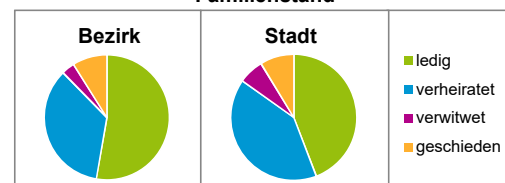

Stand: 31.12.2018

Geschlecht

Altersgruppe

Nationalität

Familienstand

Bevölkerungsveränderung

Statistischer Bezirk: 65 Muggenhof

Haushalte	Bezirk		Stadt
	Zahl	%	%
Alleinerziehende	59	4,3	4,0
sonstige Haushalte	1 312	95,7	96,0
zusammen	1 371	100,0	100,0

Stand: 31.12.2018

Wohnungen ³⁾ nach Baualtersgruppen	Bezirk		Stadt
	Zahl	%	%
Altbau (bis 1948)	320	26,5	23,1
mittleres Baualter	824	68,3	74,1
Neubau (ab 2014)	62	5,1	2,8
ohne Angabe	0	0,0	0,0
zusammen	1 206	99,9	100,0