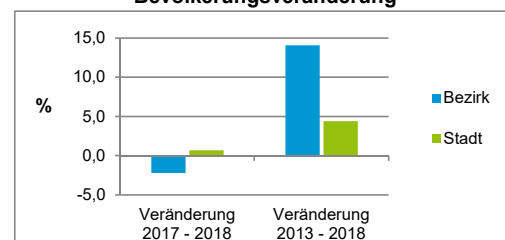

Stand: 31.12.2018

Geschlecht

Altersgruppe

Nationalität

Familienstand

Bevölkerungsveränderung

Statistischer Bezirk: 65 Muggenhof

Haushalte	Bezirk		Stadt
	Zahl	%	%
Alleinerziehende	59	4,3	4,0
sonstige Haushalte	1 312	95,7	96,0
zusammen	1 371	100,0	100,0

Stand: 31.12.2018

Wohnungen ³⁾ nach Baualtersgruppen	Bezirk		Stadt
	Zahl	%	%
Altbau (bis 1948)	320	26,5	23,1
mittleres Baualter	824	68,3	74,1
Neubau (ab 2014)	62	5,1	2,8
ohne Angabe	0	0,0	0,0
zusammen	1 206	99,9	100,0