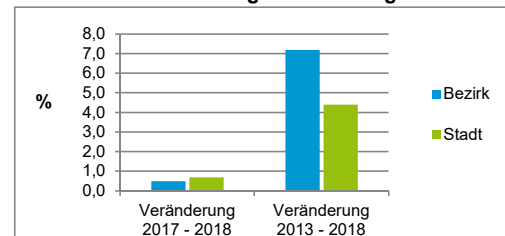

Stand: 31.12.2018

Bevölkerungsveränderung	Bezirk		Stadt	
		Zahl	%	Zahl
Einwohner 2017	3 339		532 194	
Einwohner 2013	3 130		513 339	
Veränderung 2018 gegenüber 2017 in %	0,5		0,7	
Veränderung 2018 gegenüber 2013 in %	7,2		4,4	

Stand: 31.12.2018

Geschlecht

Altersgruppe

Nationalität

Familienstand

Bevölkerungsveränderung

Statistischer Bezirk: 70 Westfriedhof

Haushalte	Bezirk		Stadt
	Zahl	%	%
Alleinerziehende	45	2,7	4,0
sonstige Haushalte	1 625	97,3	96,0
zusammen	1 670	100,0	100,0

Stand: 31.12.2018

Wohnungen ³⁾ nach Baualtersgruppen	Bezirk		Stadt
	Zahl	%	%
Altbau (bis 1948)	114	6,7	23,1
mittleres Baualter	1 518	89,6	74,1
Neubau (ab 2014)	63	3,7	2,8
ohne Angabe	0	0,0	0,0
zusammen	1 695	100,0	100,0