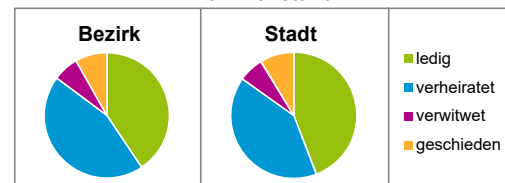

Stand: 31.12.2018

Geschlecht

Altersgruppe

Nationalität

Familienstand

Bevölkerungsveränderung

Statistischer Bezirk: 70 Westfriedhof

Haushalte	Bezirk		Stadt
	Zahl	%	%
Alleinerziehende	45	2,7	4,0
sonstige Haushalte	1 625	97,3	96,0
zusammen	1 670	100,0	100,0

Stand: 31.12.2018

Wohnungen ³⁾ nach Baualtersgruppen	Bezirk		Stadt
	Zahl	%	%
Altbau (bis 1948)	114	6,7	23,1
mittleres Baualter	1 518	89,6	74,1
Neubau (ab 2014)	63	3,7	2,8
ohne Angabe	0	0,0	0,0
zusammen	1 695	100,0	100,0