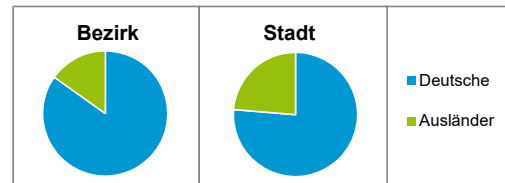

Stand: 31.12.2018

Geschlecht

Altersgruppe

Nationalität

Familienstand

Bevölkerungsveränderung

Statistischer Bezirk: 70 Westfriedhof

Haushalte	Bezirk		Stadt
	Zahl	%	%
Alleinerziehende	45	2,7	4,0
sonstige Haushalte	1 625	97,3	96,0
zusammen	1 670	100,0	100,0