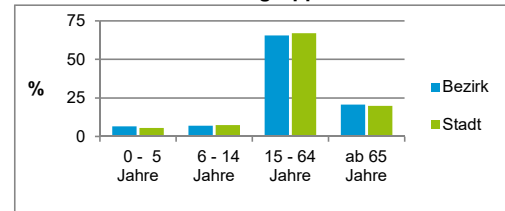

2) Anteil an der Bevölkerung insgesamt

Stand: 31.12.2018

Einwohner nach Familienstand	Bezirk		Stadt	
	Zahl	%	Zahl	%
ledig	1 363	40,6		44,2
verheiratet	1 497	44,6		40,6
verwitwet	221	6,6		6,5
geschieden	275	8,2		8,7

Stand: 31.12.2018

Bevölkerungsveränderung	Bezirk		Stadt	
		Zahl	%	Zahl
Einwohner 2017	3 339		532 194	
Einwohner 2013	3 130		513 339	
Veränderung 2018 gegenüber 2017 in %	0,5		0,7	
Veränderung 2018 gegenüber 2013 in %	7,2		4,4	

Stand: 31.12.2018

Geschlecht

Altersgruppe

Nationalität

Familienstand

Bevölkerungsveränderung

Statistischer Bezirk: 70 Westfriedhof

Haushalte	Bezirk		Stadt
	Zahl	%	%
Alleinerziehende	45	2,7	4,0
sonstige Haushalte	1 625	97,3	96,0
zusammen	1 670	100,0	100,0

Stand: 31.12.2018

Wohnungen ³⁾ nach Baualtersgruppen	Bezirk		Stadt
	Zahl	%	%
Altbau (bis 1948)	114	6,7	23,1
mittleres Baualter	1 518	89,6	74,1
Neubau (ab 2014)	63	3,7	2,8
ohne Angabe	0	0,0	0,0
zusammen	1 695	100,0	100,0