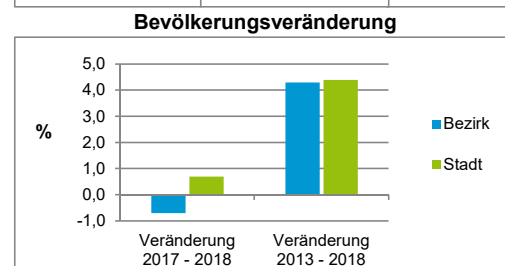

Bevölkerungsveränderung	Bezirk		Stadt		
		Zahl	%	Zahl	%
Einwohner 2017	1 642		532 194		
Einwohner 2013	1 563		513 339		
Veränderung 2018 gegenüber 2017 in %	-0,7		0,7		
Veränderung 2018 gegenüber 2013 in %	4,3		4,4		

Stand: 31.12.2018