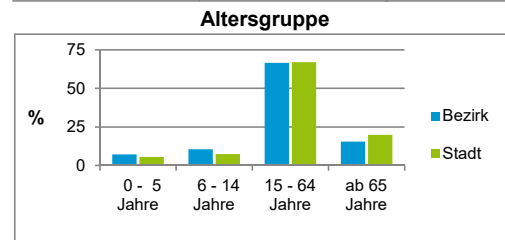

Einwohner nach Altersgruppen	Bezirk		Stadt	
	Zahl	%	Zahl	%
0 - 5 Jahre	117	7,2		5,6
6 - 14 Jahre	175	10,7		7,4
15 - 64 Jahre	1 085	66,6		67,1
ab 65 Jahre	253	15,5		19,9

Stand: 31.12.2018