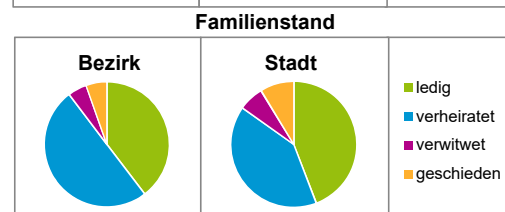

Einwohner nach Familienstand	Bezirk		Stadt	
	Zahl	%	Zahl	%
ledig	646	39,6		44,2
verheiratet	816	50,1		40,6
verwitwet	80	4,9		6,5
geschieden	88	5,4		8,7

Stand: 31.12.2018