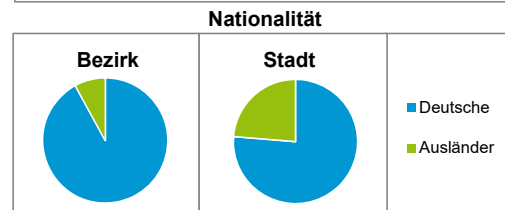

Einwohner nach Nationalität	Bezirk		Stadt	
	Zahl	%	Zahl	%
Deutsche	1 500	92,0		76,3
Ausländer	130	8,0		23,7
darunter aus der EU	105	6,4 ²⁾		11,4 ²⁾
darunter aus der Türkei	1	0,1 ²⁾		3,2 ²⁾

2) Anteil an der Bevölkerung insgesamt Stand: 31.12.2018