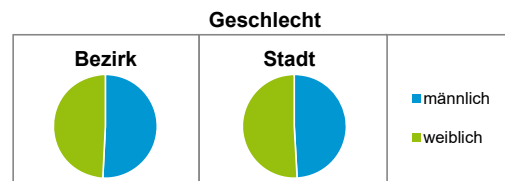

Bezirksdatenblätter Nürnberg 2018

Statistischer Bezirk: 77 Neunhof

	Bezirk		Gesamtstadt	
Fläche in ha	403		18 640	
Bevölkerung ¹⁾	1 630		535 746	
Einwohner je ha	4		29	

1) Einwohner mit Hauptwohnung in Nürnberg (Melderegister 31.12.2018)

Einwohner nach Geschlecht	Bezirk		Stadt	
	Zahl	%	Zahl	%
männlich	827	50,7		49,2
weiblich	803	49,3		50,8
zusammen	1 630	100,0		100,0

Stand: 31.12.2018

Einwohner nach Altersgruppen	Bezirk		Stadt	
	Zahl	%	Zahl	%
0 - 5 Jahre	117	7,2		5,6
6 - 14 Jahre	175	10,7		7,4
15 - 64 Jahre	1 085	66,6		67,1
ab 65 Jahre	253	15,5		19,9