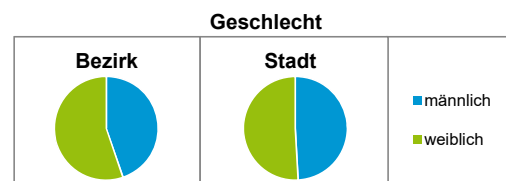

Bezirksdatenblätter Nürnberg 2018

Statistischer Bezirk: 82 Schafhof

	Bezirk		Gesamtstadt	
Fläche in ha	275		18 640	
Bevölkerung ¹⁾	2 090		535 746	
Einwohner je ha	8		29	

1) Einwohner mit Hauptwohnung in Nürnberg (Melderegister 31.12.2018)

Einwohner nach Geschlecht	Bezirk		Stadt	
	Zahl	%	Zahl	%
männlich	937	44,8		49,2
weiblich	1 153	55,2		50,8
zusammen	2 090	100,0		100,0

Stand: 31.12.2018

Einwohner nach Altersgruppen	Bezirk		Stadt	
	Zahl	%	Zahl	%
0 - 5 Jahre	85	4,1		5,6
6 - 14 Jahre	141	6,7		7,4
15 - 64 Jahre	1 199	57,4		67,1
ab 65 Jahre	665	31,8		19,9