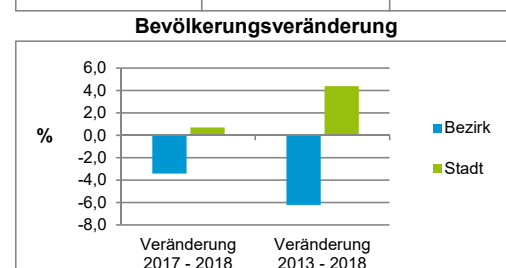

Bevölkerungsveränderung	Bezirk		Stadt		
		Zahl	%	Zahl	%
Einwohner 2017	2 163		532 194		
Einwohner 2013	2 229		513 339		
Veränderung 2018 gegenüber 2017 in %	-3,4		0,7		
Veränderung 2018 gegenüber 2013 in %	-6,2		4,4		

Stand: 31.12.2018