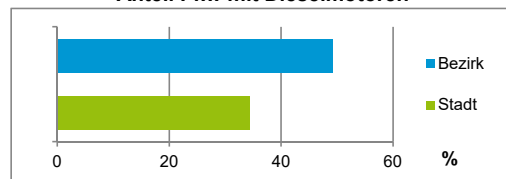

4) MFH= Mehrfamilienhäuser

Stand: 31.12.2018

Erwerbsbeteiligung	Bezirk		Stadt
	Zahl	% ⁵⁾	% ⁵⁾
Sozialversicherungspflichtig Beschäftigte am Wohnort	748	62,4	61,4
Arbeitslose am Wohnort	62	5,2	4,2

5) %-Anteil an der erwerbsfähigen Bevölkerung

Stand: 30.06.2018

Quelle: Bundesagentur für Arbeit

Kraftfahrzeuge	Bezirk		Stadt
	Zahl		
Anzahl der Pkw/Kombi	1 822		244 952
Pkw/Kombi je 1 000 Einwohner	872		457
Pkw/Kombi mit Dieselmotor, Anteil in %	49,3		34,4

Stand: 31.12.2018

Anteil Haushalte Alleinerziehende

Baualtersgruppen

Wohnungsarten

Erwerbsbeteiligung

Anteil Pkw mit Dieselmotoren

Impressum

Herausgeber: