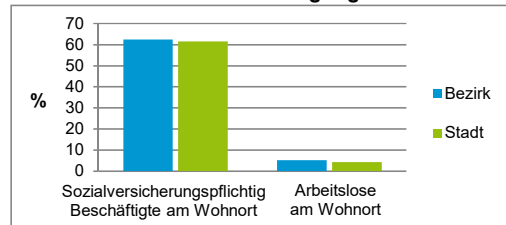

4) MFH= Mehrfamilienhäuser

Stand: 31.12.2018

Erwerbsbeteiligung	Bezirk		Stadt
	Zahl	% ⁵⁾	% ⁵⁾
Sozialversicherungspflichtig Beschäftigte am Wohnort	748	62,4	61,4
Arbeitslose am Wohnort	62	5,2	4,2

5) %-Anteil an der erwerbsfähigen Bevölkerung

Stand: 30.06.2018

Quelle: Bundesagentur für Arbeit

Kraftfahrzeuge	Bezirk		Stadt
	Zahl		
Anzahl der Pkw/Kombi	1 822		244 952
Pkw/Kombi je 1 000 Einwohner	872		457
Pkw/Kombi mit Dieselmotor, Anteil in %	49,3		34,4

Stand: 31.12.2018

Anteil Haushalte Alleinerziehende

Baualtersgruppen

Wohnungsarten

Erwerbsbeteiligung

Anteil Pkw mit Dieselmotoren

Impressum

Herausgeber: