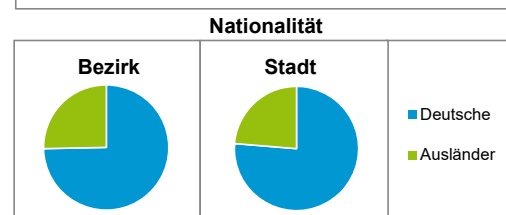

Bezirksdatenblätter Nürnberg 2018

Statistischer Bezirk: 82 Schafhof

	Bezirk		Gesamtstadt	
Fläche in ha	275		18 640	
Bevölkerung ¹⁾	2 090		535 746	
Einwohner je ha	8		29	

1) Einwohner mit Hauptwohnung in Nürnberg (Melderegister 31.12.2018)

Einwohner nach Geschlecht	Bezirk		Stadt	
	Zahl	%	Zahl	%
männlich	937	44,8		49,2
weiblich	1 153	55,2		50,8
zusammen	2 090	100,0		100,0

Stand: 31.12.2018

Einwohner nach Altersgruppen	Bezirk		Stadt	
	Zahl	%	Zahl	%
0 - 5 Jahre	85	4,1		5,6
6 - 14 Jahre	141	6,7		7,4
15 - 64 Jahre	1 199	57,4		67,1
ab 65 Jahre	665	31,8		19,9

2) Anteil an der Bevölkerung insgesamt
Stand: 31.12.2018

Einwohner nach Familienstand	Bezirk		Stadt	
	Zahl	%	Zahl	%
ledig	832	39,8		44,2
verheiratet	780	37,3		40,6
verwitwet	285	13,6		6,5
geschieden	193	9,2		8,7