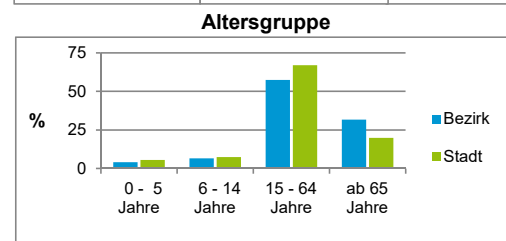

Einwohner nach Altersgruppen	Bezirk		Stadt	
	Zahl	%	Zahl	%
0 - 5 Jahre	85	4,1		5,6
6 - 14 Jahre	141	6,7		7,4
15 - 64 Jahre	1 199	57,4		67,1
ab 65 Jahre	665	31,8		19,9

Stand: 31.12.2018