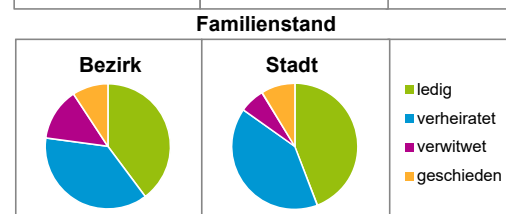

Einwohner nach Familienstand	Bezirk		Stadt	
	Zahl	%	Zahl	%
ledig	832	39,8		44,2
verheiratet	780	37,3		40,6
verwitwet	285	13,6		6,5
geschieden	193	9,2		8,7

Stand: 31.12.2018