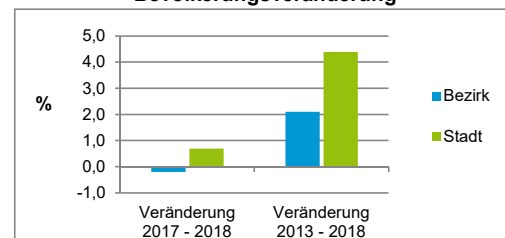

Geschlecht

Altersgruppe

Nationalität

Familienstand

Bevölkerungsveränderung

Statistischer Bezirk: 90 St. Jobst

Haushalte	Bezirk		Stadt
	Zahl	%	%
Alleinerziehende	217	4,2	4,0
sonstige Haushalte	4 892	95,8	96,0
zusammen	5 109	100,0	100,0

Stand: 31.12.2018

Wohnungen ³⁾ nach Baualtersgruppen	Bezirk		Stadt
	Zahl	%	%
Altbau (bis 1948)	984	18,5	23,1
mittleres Baualter	4 310	80,9	74,1
Neubau (ab 2014)	33	0,6	2,8
ohne Angabe	3	0,1	0,0
zusammen	5 330	100,1	100,0