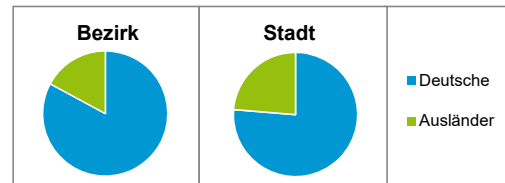

Nationalität