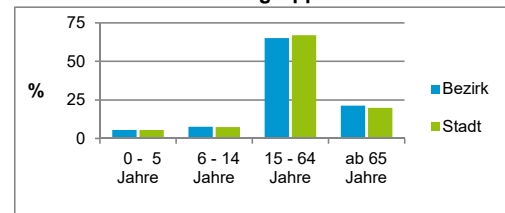

2) Anteil an der Bevölkerung insgesamt

Stand: 31.12.2018

Einwohner nach Familienstand	Bezirk		Stadt	
	Zahl	%	Zahl	%
ledig	4 076	42,7		44,2
verheiratet	3 962	41,5		40,6
verwitwet	694	7,3		6,5
geschieden	822	8,6		8,7

Stand: 31.12.2018

Bevölkerungsveränderung	Bezirk	Stadt
	Einwohner 2017	9 572
Einwohner 2013	9 360	513 339
Veränderung 2018 gegenüber 2017 in %	-0,2	0,7
Veränderung 2018 gegenüber 2013 in %	2,1	4,4

Stand: 31.12.2018

Geschlecht

Altersgruppe

Nationalität

Familienstand

Bevölkerungsveränderung

Statistischer Bezirk: 90 St. Jobst

Haushalte	Bezirk		Stadt
	Zahl	%	%
Alleinerziehende	217	4,2	4,0
sonstige Haushalte	4 892	95,8	96,0
zusammen	5 109	100,0	100,0

Stand: 31.12.2018

Wohnungen ³⁾ nach Baualtersgruppen	Bezirk		Stadt
	Zahl	%	%
Altbau (bis 1948)	984	18,5	23,1
mittleres Baualter	4 310	80,9	74,1
Neubau (ab 2014)	33	0,6	2,8
ohne Angabe	3	0,1	0,0
zusammen	5 330	100,1	100,0