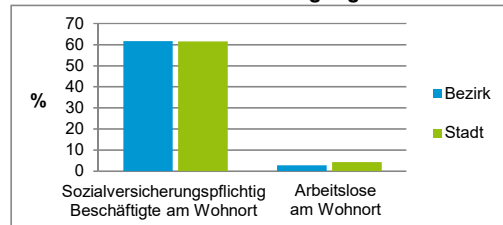

4) MFH= Mehrfamilienhäuser

Stand: 31.12.2018

Erwerbsbeteiligung	Bezirk		Stadt
	Zahl	% ⁵⁾	% ⁵⁾
Sozialversicherungspflichtig Beschäftigte am Wohnort	3 838	61,6	61,4
Arbeitslose am Wohnort	169	2,7	4,2

5) %-Anteil an der erwerbsfähigen Bevölkerung

Stand: 30.06.2018

Quelle: Bundesagentur für Arbeit

Kraftfahrzeuge	Bezirk		Stadt
	Zahl		
Anzahl der Pkw/Kombi	4 938		244 952
Pkw/Kombi je 1 000 Einwohner	517		457
Pkw/Kombi mit Dieselmotor, Anteil in %	32,5		34,4

Stand: 31.12.2018

Anteil Haushalte Alleinerziehende

Baualtersgruppen

Wohnungsarten

Erwerbsbeteiligung

Anteil Pkw mit Dieselmotoren

Impressum

Herausgeber: