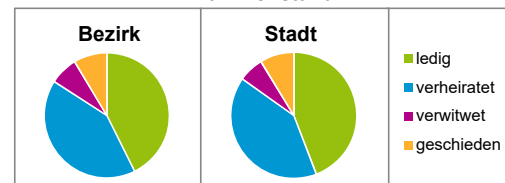

Geschlecht

Altersgruppe

Nationalität

Familienstand

Bevölkerungsveränderung

Statistischer Bezirk: 90 St. Jobst

Haushalte	Bezirk		Stadt
	Zahl	%	%
Alleinerziehende	217	4,2	4,0
sonstige Haushalte	4 892	95,8	96,0
zusammen	5 109	100,0	100,0

Stand: 31.12.2018

Wohnungen ³⁾ nach Baualtersgruppen	Bezirk		Stadt
	Zahl	%	%
Altbau (bis 1948)	984	18,5	23,1
mittleres Baualter	4 310	80,9	74,1
Neubau (ab 2014)	33	0,6	2,8
ohne Angabe	3	0,1	0,0
zusammen	5 330	100,1	100,0