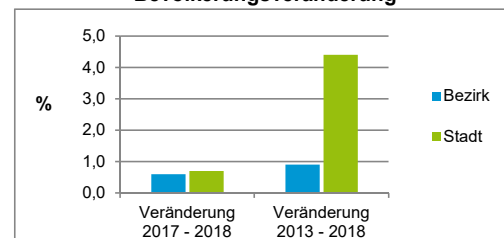

Stand: 31.12.2018

Geschlecht

Altersgruppe

Nationalität

Familienstand

Bevölkerungsveränderung

Statistischer Bezirk: 92 Mögeldorf

Haushalte	Bezirk		Stadt
	Zahl	%	%
Alleinerziehende	117	4,3	4,0
sonstige Haushalte	2 624	95,7	96,0
zusammen	2 741	100,0	100,0

Stand: 31.12.2018

Wohnungen ³⁾ nach Baualtersgruppen	Bezirk		Stadt
	Zahl	%	%
Altbau (bis 1948)	521	18,0	23,1
mittleres Baualter	2 328	80,4	74,1
Neubau (ab 2014)	46	1,6	2,8
ohne Angabe	0	0,0	0,0
zusammen	2 895	100,0	100,0