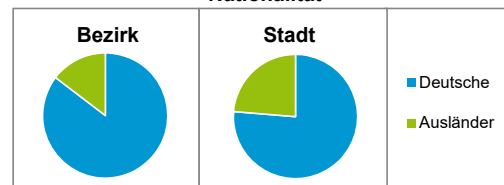

Stand: 31.12.2018

Geschlecht

Altersgruppe

Nationalität

Familienstand

Bevölkerungsveränderung

Statistischer Bezirk: 92 Mögeldorf

Haushalte	Bezirk		Stadt
	Zahl	%	%
Alleinerziehende	117	4,3	4,0
sonstige Haushalte	2 624	95,7	96,0
zusammen	2 741	100,0	100,0