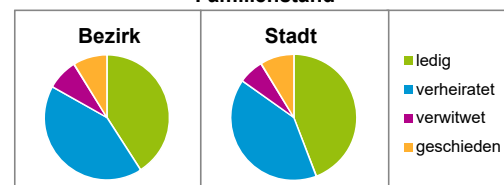

Stand: 31.12.2018

Geschlecht

Altersgruppe

Nationalität

Familienstand

Bevölkerungsveränderung

Statistischer Bezirk: 92 Mögeldorf

Haushalte	Bezirk		Stadt
	Zahl	%	%
Alleinerziehende	117	4,3	4,0
sonstige Haushalte	2 624	95,7	96,0
zusammen	2 741	100,0	100,0

Stand: 31.12.2018

Wohnungen ³⁾ nach Baualtersgruppen	Bezirk		Stadt
	Zahl	%	%
Altbau (bis 1948)	521	18,0	23,1
mittleres Baualter	2 328	80,4	74,1
Neubau (ab 2014)	46	1,6	2,8
ohne Angabe	0	0,0	0,0
zusammen	2 895	100,0	100,0