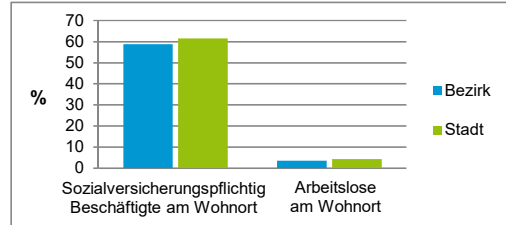

4) MFH= Mehrfamilienhäuser

Stand: 31.12.2018

Erwerbsbeteiligung	Bezirk		Stadt
	Zahl	% ⁵⁾	% ⁵⁾
Sozialversicherungspflichtig Beschäftigte am Wohnort	2 014	58,8	61,4
Arbeitslose am Wohnort	117	3,4	4,2

5) %-Anteil an der erwerbsfähigen Bevölkerung

Stand: 30.06.2018

Quelle: Bundesagentur für Arbeit

Kraftfahrzeuge	Bezirk		Stadt
	Zahl		
Anzahl der Pkw/Kombi	3 250		244 952
Pkw/Kombi je 1 000 Einwohner	584		457
Pkw/Kombi mit Dieselmotor, Anteil in %	33,3		34,4

Stand: 31.12.2018

Anteil Haushalte Alleinerziehende

Baualtersgruppen

Wohnungsarten

Erwerbsbeteiligung

Anteil Pkw mit Dieselmotoren

Impressum

Herausgeber: