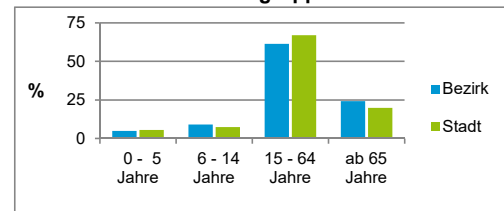

2) Anteil an der Bevölkerung insgesamt

Stand: 31.12.2018

	Bezirk		Stadt	
	Zahl	%	Zahl	%
Einwohner nach Familienstand				
ledig	2 277	40,9		44,2
verheiratet	2 349	42,2		40,6
verwitwet	449	8,1		6,5
geschieden	489	8,8		8,7

Stand: 31.12.2018

	Bezirk		Stadt	
	Bevölkerungsveränderung			
Einwohner 2017	5 532		532 194	
Einwohner 2013	5 515		513 339	
Veränderung 2018 gegenüber 2017 in %	0,6		0,7	
Veränderung 2018 gegenüber 2013 in %	0,9		4,4	

Stand: 31.12.2018

Geschlecht

Altersgruppe

Nationalität

Familienstand

Bevölkerungsveränderung

Statistischer Bezirk: 92 Mögeldorf

Haushalte	Bezirk		Stadt
	Zahl	%	%
Alleinerziehende	117	4,3	4,0
sonstige Haushalte	2 624	95,7	96,0
zusammen	2 741	100,0	100,0

Stand: 31.12.2018

Wohnungen ³⁾ nach Baualtersgruppen	Bezirk		Stadt
	Zahl	%	%
Altbau (bis 1948)	521	18,0	23,1
mittleres Baualter	2 328	80,4	74,1
Neubau (ab 2014)	46	1,6	2,8
ohne Angabe	0	0,0	0,0
zusammen	2 895	100,0	100,0