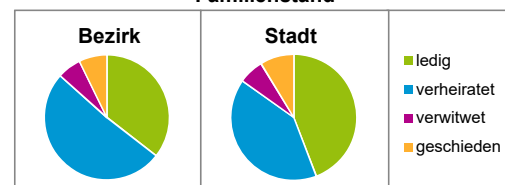

Stand: 31.12.2018

Geschlecht

Altersgruppe

Nationalität

Familienstand

Bevölkerungsveränderung

Statistischer Bezirk: 96 Fischbach

Haushalte	Bezirk		Stadt	
	Zahl	%	Zahl	%
Alleinerziehende	87	3,7		4,0
sonstige Haushalte	2 256	96,3		96,0
zusammen	2 343	100,0		100,0

Stand: 31.12.2018

Wohnungen ³⁾ nach Baualtersgruppen	Bezirk		Stadt	
	Zahl	%	Zahl	%
Altbau (bis 1948)	216	8,9		23,1
mittleres Baualter	2 136	87,7		74,1
Neubau (ab 2014)	82	3,4		2,8
ohne Angabe	1	0,0		0,0
zusammen	2 435	100,0		100,0