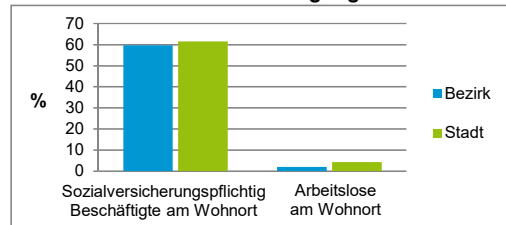

4) MFH= Mehrfamilienhäuser

Stand: 31.12.2018

Erwerbsbeteiligung	Bezirk		Stadt	
	Zahl	% ⁵⁾	Zahl	% ⁵⁾
Sozialversicherungspflichtig Beschäftigte am Wohnort	1 966	59,6		61,4
Arbeitslose am Wohnort	62	1,9		4,2

5) %-Anteil an der erwerbsfähigen Bevölkerung

Stand: 30.06.2018

Quelle: Bundesagentur für Arbeit

Kraftfahrzeuge	Bezirk		Stadt	
	Zahl		Zahl	
Anzahl der Pkw/Kombi	3 088		244 952	
Pkw/Kombi je 1 000 Einwohner	610		457	
Pkw/Kombi mit Dieselmotor, Anteil in %	32,1		34,4	

Stand: 31.12.2018

Anteil Haushalte Alleinerziehende

Baualtersgruppen

Wohnungsarten

Erwerbsbeteiligung

Anteil Pkw mit Dieselmotoren

Impressum

Herausgeber: