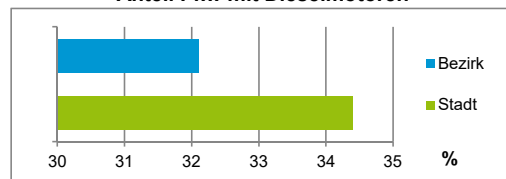

4) MFH= Mehrfamilienhäuser

Stand: 31.12.2018

Erwerbsbeteiligung	Bezirk		Stadt	
	Zahl	% ⁵⁾	Zahl	% ⁵⁾
Sozialversicherungspflichtig Beschäftigte am Wohnort	1 966	59,6		61,4
Arbeitslose am Wohnort	62	1,9		4,2

5) %-Anteil an der erwerbsfähigen Bevölkerung

Stand: 30.06.2018

Quelle: Bundesagentur für Arbeit

Kraftfahrzeuge	Bezirk		Stadt	
	Zahl		Zahl	
Anzahl der Pkw/Kombi	3 088		244 952	
Pkw/Kombi je 1 000 Einwohner	610		457	
Pkw/Kombi mit Dieselmotor, Anteil in %	32,1		34,4	

Stand: 31.12.2018

Anteil Haushalte Alleinerziehende

Baualtersgruppen

Wohnungsarten

Erwerbsbeteiligung

Anteil Pkw mit Dieselmotoren

Impressum

Herausgeber: