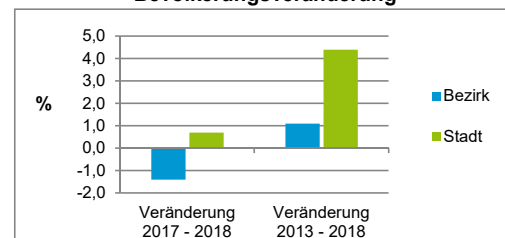

Stand: 31.12.2018

Geschlecht

Altersgruppe

Nationalität

Familienstand

Bevölkerungsveränderung

Statistischer Bezirk: 96 Fischbach

Haushalte	Bezirk		Stadt	
	Zahl	%	Zahl	%
Alleinerziehende	87	3,7		4,0
sonstige Haushalte	2 256	96,3		96,0
zusammen	2 343	100,0		100,0

Stand: 31.12.2018

Wohnungen ³⁾ nach Baualtersgruppen	Bezirk		Stadt	
	Zahl	%	Zahl	%
Altbau (bis 1948)	216	8,9		23,1
mittleres Baualter	2 136	87,7		74,1
Neubau (ab 2014)	82	3,4		2,8
ohne Angabe	1	0,0		0,0
zusammen	2 435	100,0		100,0