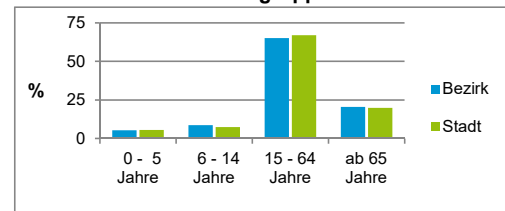

2) Anteil an der Bevölkerung insgesamt

Stand: 31.12.2018

Einwohner nach Familienstand	Bezirk		Stadt	
	Zahl	%	Zahl	%
ledig	1 797	35,5		44,2
verheiratet	2 584	51,1		40,6
verwitwet	310	6,1		6,5
geschieden	368	7,3		8,7

Stand: 31.12.2018

Bevölkerungsveränderung	Bezirk		Stadt	
		Zahl	%	Zahl
Einwohner 2017	5 129		532 194	
Einwohner 2013	5 006		513 339	
Veränderung 2018 gegenüber 2017 in %	-1,4		0,7	
Veränderung 2018 gegenüber 2013 in %	1,1		4,4	

Stand: 31.12.2018

Geschlecht

Altersgruppe

Nationalität

Familienstand

Bevölkerungsveränderung

Statistischer Bezirk: 96 Fischbach

Haushalte	Bezirk		Stadt	
	Zahl	%	Zahl	%
Alleinerziehende	87	3,7		4,0
sonstige Haushalte	2 256	96,3		96,0
zusammen	2 343	100,0		100,0

Stand: 31.12.2018

Wohnungen ³⁾ nach Baualtersgruppen	Bezirk		Stadt	
	Zahl	%	Zahl	%
Altbau (bis 1948)	216	8,9		23,1
mittleres Baualter	2 136	87,7		74,1
Neubau (ab 2014)	82	3,4		2,8
ohne Angabe	1	0,0		0,0
zusammen	2 435	100,0		100,0