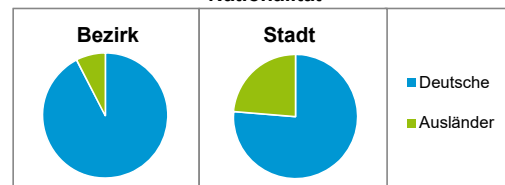

Stand: 31.12.2018

Geschlecht

Altersgruppe

Nationalität

Familienstand

Bevölkerungsveränderung

Statistischer Bezirk: 96 Fischbach

Haushalte	Bezirk		Stadt	
	Zahl	%	Zahl	%
Alleinerziehende	87	3,7		4,0
sonstige Haushalte	2 256	96,3		96,0
zusammen	2 343	100,0		100,0