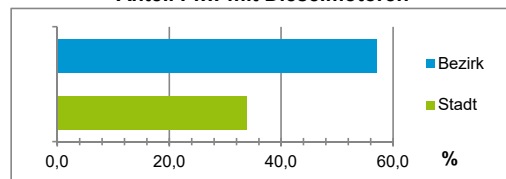

4) MFH= Mehrfamilienhäuser

Stand: 31.12.2019

Erwerbsbeteiligung	Bezirk		Stadt
	Zahl	% ⁵⁾	% ⁵⁾
Sozialversicherungspflichtig Beschäftigte am Wohnort	704	62,4	62,4
Arbeitslose am Wohnort	53	4,7	4,0

5) %-Anteil an der erwerbsfähigen Bevölkerung

Stand: 31.12.2019

Quelle: Bundesagentur für Arbeit

Kraftfahrzeuge	Bezirk		Stadt
	Zahl		
Anzahl der Pkw/Kombi	1 442		246 910
Pkw/Kombi je 1 000 Einwohner	982		461
Pkw/Kombi mit Dieselmotor, Anteil in %	57,0		33,8

Stand: 31.12.2019

Anteil Haushalte Alleinerziehende

Baualtersgruppen

Wohnungsarten

Erwerbsbeteiligung

Anteil Pkw mit Dieselmotoren

Impressum

Herausgeber: