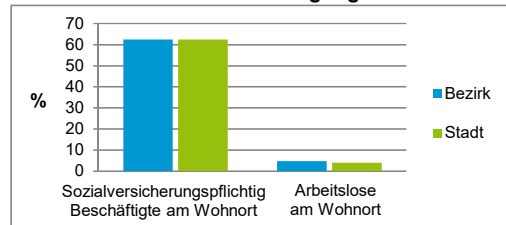

4) MFH= Mehrfamilienhäuser

Stand: 31.12.2019

Erwerbsbeteiligung	Bezirk		Stadt
	Zahl	% ⁵⁾	% ⁵⁾
Sozialversicherungspflichtig Beschäftigte am Wohnort	704	62,4	62,4
Arbeitslose am Wohnort	53	4,7	4,0

5) %-Anteil an der erwerbsfähigen Bevölkerung

Stand: 31.12.2019

Quelle: Bundesagentur für Arbeit

Kraftfahrzeuge	Bezirk		Stadt
	Zahl		
Anzahl der Pkw/Kombi	1 442		246 910
Pkw/Kombi je 1 000 Einwohner	982		461
Pkw/Kombi mit Dieselmotor, Anteil in %	57,0		33,8

Stand: 31.12.2019

Anteil Haushalte Alleinerziehende

Baualtersgruppen

Wohnungsarten

Erwerbsbeteiligung

Anteil Pkw mit Dieselmotoren

Impressum

Herausgeber: