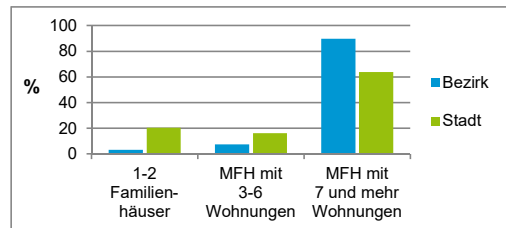

4) MFH= Mehrfamilienhäuser

Stand: 31.12.2019

Erwerbsbeteiligung	Bezirk		Stadt
	Zahl	% ⁵⁾	% ⁵⁾
Sozialversicherungspflichtig Beschäftigte am Wohnort	704	62,4	62,4
Arbeitslose am Wohnort	53	4,7	4,0

5) %-Anteil an der erwerbsfähigen Bevölkerung

Stand: 31.12.2019

Quelle: Bundesagentur für Arbeit

Kraftfahrzeuge	Bezirk		Stadt
	Zahl		
Anzahl der Pkw/Kombi	1 442		246 910
Pkw/Kombi je 1 000 Einwohner	982		461
Pkw/Kombi mit Dieselmotor, Anteil in %	57,0		33,8

Stand: 31.12.2019

Anteil Haushalte Alleinerziehende

Baualtersgruppen

Wohnungsarten

Erwerbsbeteiligung

Anteil Pkw mit Dieselmotoren

Impressum

Herausgeber: