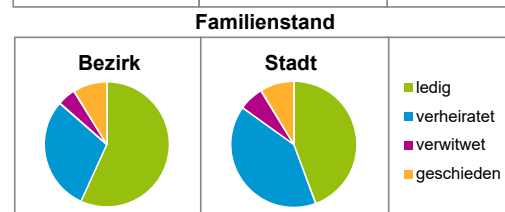

Einwohner nach Familienstand	Bezirk		Stadt	
	Zahl	%	Zahl	%
ledig	834	56,8		44,3
verheiratet	435	29,6		40,5
verwitwet	70	4,8		6,4
geschieden	129	8,8		8,7

Stand: 31.12.2019