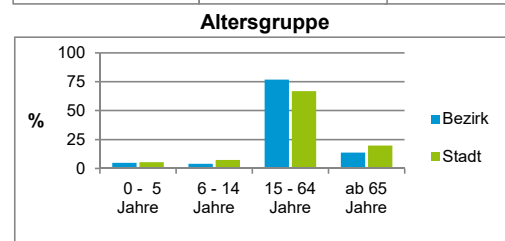

Einwohner nach Altersgruppen	Bezirk		Stadt	
	Zahl	%	Zahl	%
0 - 5 Jahre	73	5,0		5,6
6 - 14 Jahre	62	4,2		7,4
15 - 64 Jahre	1 128	76,8		67,0
ab 65 Jahre	205	14,0		20,0

Stand: 31.12.2019