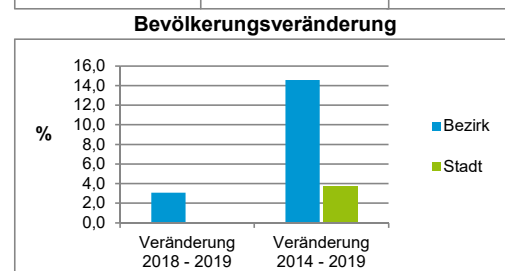

Bevölkerungsveränderung	Bezirk		Stadt		
		Zahl	%	Zahl	%
Einwohner 2018	1 424		535 746		
Einwohner 2014	1 281		516 770		
Veränderung 2019 gegenüber 2018 in %	3,1		0,0		
Veränderung 2019 gegenüber 2014 in %	14,6		3,7		

Stand: 31.12.2019