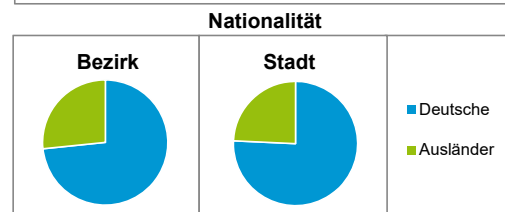

Einwohner nach Nationalität	Bezirk		Stadt	
	Zahl	%	Zahl	%
Deutsche	1 078	73,4		75,7
Ausländer	390	26,6		24,3
darunter aus der EU	189	12,9 ²⁾		11,7 ²⁾
darunter aus der Türkei	29	2,0 ²⁾		3,1 ²⁾

2) Anteil an der Bevölkerung insgesamt
Stand: 31.12.2019