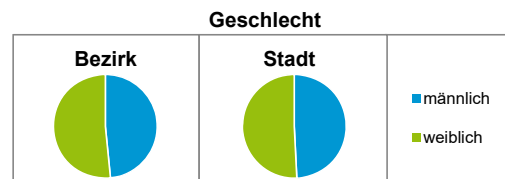

Bezirksdatenblätter Nürnberg 2019

Statistischer Bezirk: 02 Marienvorstadt

	Bezirk		Gesamtstadt	
Fläche in ha	60		18 640	
Bevölkerung ¹⁾	1 468		535 886	
Einwohner je ha	24		29	

1) Einwohner mit Hauptwohnung in Nürnberg (Melderegister 31.12.2019)

Einwohner nach Geschlecht	Bezirk		Stadt	
	Zahl	%	Zahl	%
männlich	711	48,4		49,3
weiblich	757	51,6		50,7
zusammen	1 468	100,0		100,0

Stand: 31.12.2019

Einwohner nach Altersgruppen	Bezirk		Stadt	
	Zahl	%	Zahl	%
0 - 5 Jahre	73	5,0		5,6
6 - 14 Jahre	62	4,2		7,4
15 - 64 Jahre	1 128	76,8		67,0
ab 65 Jahre	205	14,0		20,0