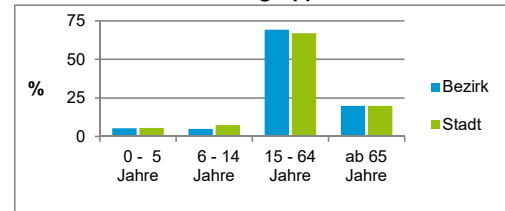

Altersgruppe