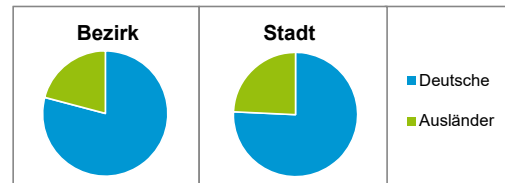

Nationalität