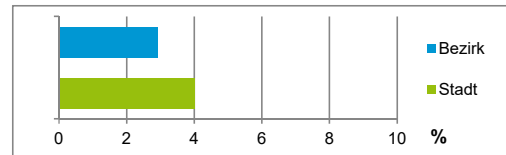

Statistischer Bezirk: 07 St.Johannis

Haushalte	Bezirk		Stadt
	Zahl	%	%
Alleinerziehende	146	2,9	4,0
sonstige Haushalte	4 872	97,1	96,0
zusammen	5 018	100,0	100,0

Stand: 31.12.2019

Wohnungen ³⁾ nach Baualtersgruppen	Bezirk		Stadt
	Zahl	%	%
Altbau (bis 1948)	1 728	33,9	23,0
mittleres Baualter	3 243	63,6	74,2
Neubau (ab 2015)	113	2,2	2,7
ohne Angabe	16	0,3	0,0
zusammen	5 100	100,0	99,9

3) in Wohngebäuden;
ohne Wohnheime

Stand: 31.12.2019

Wohnungen in	Bezirk		Stadt
	Zahl	%	%
Einfamilienhäusern	50	1,0	14,7
Zweifamilienhäusern	38	0,7	5,6
MFH mit 3 - 6 Whg. ⁴⁾	664	13,0	16,1
MFH mit 7 und mehr Whg. ⁴⁾	4 348	85,3	63,7
zusammen	5 100	100,0	100,1

4) MFH= Mehrfamilienhäuser

Stand: 31.12.2019

Erwerbsbeteiligung	Bezirk		Stadt
	Zahl	% ⁵⁾	% ⁵⁾
Sozialversicherungspflichtig Beschäftigte am Wohnort	3 670	64,5	62,4
Arbeitslose am Wohnort	183	3,2	4,0

5) %-Anteil an der erwerbsfähigen Bevölkerung

Stand: 31.12.2019

Quelle: Bundesagentur für Arbeit

Kraftfahrzeuge	Bezirk		Stadt
	Zahl		
Anzahl der Pkw/Kombi	3 222		246 910
Pkw/Kombi je 1 000 Einwohner	393		461
Pkw/Kombi mit Dieselmotor, Anteil in %	30,5		33,8

Stand: 31.12.2019

Anteil Haushalte Alleinerziehende