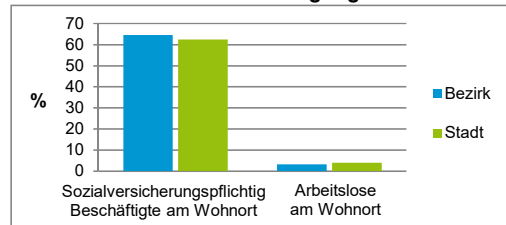

4) MFH= Mehrfamilienhäuser

Stand: 31.12.2019

Erwerbsbeteiligung	Bezirk		Stadt
	Zahl	% ⁵⁾	% ⁵⁾
Sozialversicherungspflichtig Beschäftigte am Wohnort	3 670	64,5	62,4
Arbeitslose am Wohnort	183	3,2	4,0

5) %-Anteil an der erwerbsfähigen Bevölkerung

Stand: 31.12.2019

Quelle: Bundesagentur für Arbeit

Kraftfahrzeuge	Bezirk		Stadt
	Zahl		
Anzahl der Pkw/Kombi	3 222		246 910
Pkw/Kombi je 1 000 Einwohner	393		461
Pkw/Kombi mit Dieselmotor, Anteil in %	30,5		33,8

Stand: 31.12.2019

Anteil Haushalte Alleinerziehende

Baualtersgruppen

Wohnungsarten

Erwerbsbeteiligung

Anteil Pkw mit Dieselmotoren

Impressum

Herausgeber: