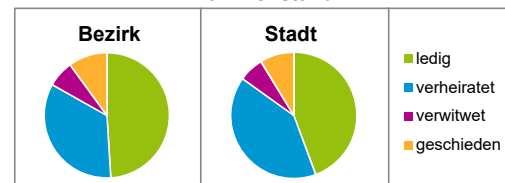

Geschlecht

Altersgruppe

Nationalität

Familienstand

Bevölkerungsveränderung

Statistischer Bezirk: 07 St.Johannis

Haushalte	Bezirk		Stadt
	Zahl	%	%
Alleinerziehende	146	2,9	4,0
sonstige Haushalte	4 872	97,1	96,0
zusammen	5 018	100,0	100,0

Stand: 31.12.2019

Wohnungen ³⁾ nach Baualtersgruppen	Bezirk		Stadt
	Zahl	%	%
Altbau (bis 1948)	1 728	33,9	23,0
mittleres Baualter	3 243	63,6	74,2
Neubau (ab 2015)	113	2,2	2,7
ohne Angabe	16	0,3	0,0
zusammen	5 100	100,0	99,9