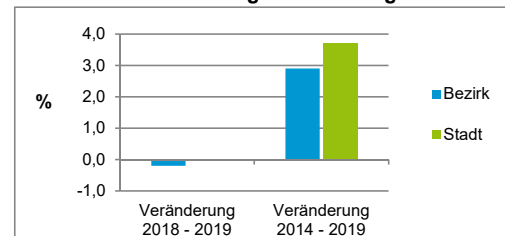

Geschlecht

Altersgruppe

Nationalität

Familienstand

Bevölkerungsveränderung

Statistischer Bezirk: 07 St.Johannis

Haushalte	Bezirk		Stadt
	Zahl	%	%
Alleinerziehende	146	2,9	4,0
sonstige Haushalte	4 872	97,1	96,0
zusammen	5 018	100,0	100,0

Stand: 31.12.2019

Wohnungen ³⁾ nach Baualtersgruppen	Bezirk		Stadt
	Zahl	%	%
Altbau (bis 1948)	1 728	33,9	23,0
mittleres Baualter	3 243	63,6	74,2
Neubau (ab 2015)	113	2,2	2,7
ohne Angabe	16	0,3	0,0
zusammen	5 100	100,0	99,9