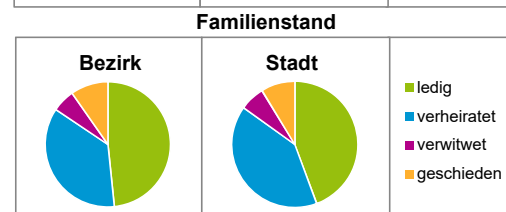

Einwohner nach Familienstand	Bezirk		Stadt	
	Zahl	%	Zahl	%
ledig	2 941	48,3		44,3
verheiratet	2 196	36,1		40,5
verwitwet	355	5,8		6,4
geschieden	593	9,7		8,7

Stand: 31.12.2019