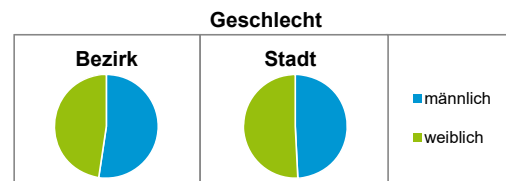

Bezirksdatenblätter Nürnberg 2019

Statistischer Bezirk: 21 Sündersbühl

	Bezirk		Gesamtstadt	
Fläche in ha	108		18 640	
Bevölkerung ¹⁾	6 085		535 886	
Einwohner je ha	56		29	

1) Einwohner mit Hauptwohnung in Nürnberg (Melderegister 31.12.2019)

Einwohner nach Geschlecht	Bezirk		Stadt	
	Zahl	%	Zahl	%
männlich	3 184	52,3		49,3
weiblich	2 901	47,7		50,7
zusammen	6 085	100,0		100,0

Stand: 31.12.2019

Einwohner nach Altersgruppen	Bezirk		Stadt	
	Zahl	%	Zahl	%
0 - 5 Jahre	399	6,6		5,6
6 - 14 Jahre	537	8,8		7,4
15 - 64 Jahre	4 201	69,0		67,0
ab 65 Jahre	948	15,6		20,0