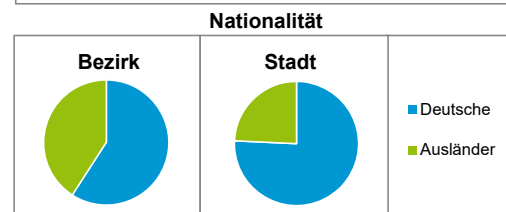

Bezirksdatenblätter Nürnberg 2019

Statistischer Bezirk: 21 Sündersbühl

	Bezirk		Gesamtstadt	
Fläche in ha	108		18 640	
Bevölkerung ¹⁾	6 085		535 886	
Einwohner je ha	56		29	

1) Einwohner mit Hauptwohnung in Nürnberg (Melderegister 31.12.2019)

Einwohner nach Geschlecht	Bezirk		Stadt	
	Zahl	%	Zahl	%
männlich	3 184	52,3		49,3
weiblich	2 901	47,7		50,7
zusammen	6 085	100,0		100,0

Stand: 31.12.2019

Einwohner nach Altersgruppen	Bezirk		Stadt	
	Zahl	%	Zahl	%
0 - 5 Jahre	399	6,6		5,6
6 - 14 Jahre	537	8,8		7,4
15 - 64 Jahre	4 201	69,0		67,0
ab 65 Jahre	948	15,6		20,0

Stand: 31.12.2019

Einwohner nach Nationalität	Bezirk		Stadt	
	Zahl	%	Zahl	%
Deutsche	3 600	59,2		75,7
Ausländer	2 485	40,8		24,3
darunter aus der EU	1 199	19,7 ²⁾		11,7 ²⁾
darunter aus der Türkei	242	4,0 ²⁾		3,1 ²⁾

2) Anteil an der Bevölkerung insgesamt
Stand: 31.12.2019

Einwohner nach Familienstand	Bezirk		Stadt	
	Zahl	%	Zahl	%
ledig	2 941	48,3		44,3
verheiratet	2 196	36,1		40,5
verwitwet	355	5,8		6,4
geschieden	593	9,7		8,7