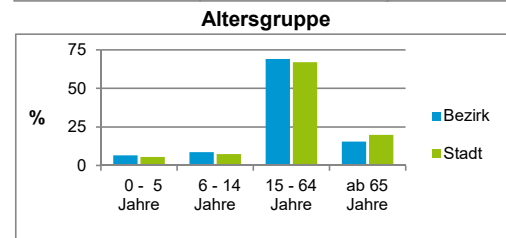

Einwohner nach Altersgruppen	Bezirk		Stadt	
	Zahl	%	Zahl	%
0 - 5 Jahre	399	6,6		5,6
6 - 14 Jahre	537	8,8		7,4
15 - 64 Jahre	4 201	69,0		67,0
ab 65 Jahre	948	15,6		20,0

Stand: 31.12.2019