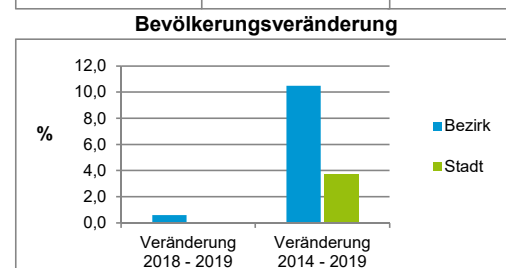

Bevölkerungsveränderung	Bezirk		Stadt		
	Einwohner 2018	6 048		535 746	
Einwohner 2014	5 507		516 770		
Veränderung 2019 gegenüber 2018 in %	0,6		0,0		
Veränderung 2019 gegenüber 2014 in %	10,5		3,7		

Stand: 31.12.2019