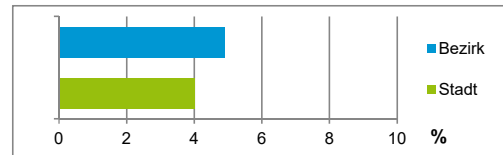

Statistischer Bezirk: 21 Sündersbühl

Haushalte	Bezirk		Stadt
	Zahl	%	%
Alleinerziehende	150	4,9	4,0
sonstige Haushalte	2 936	95,1	96,0
zusammen	3 086	100,0	100,0

Stand: 31.12.2019

Wohnungen ³⁾ nach Baualtersgruppen	Bezirk		Stadt
	Zahl	%	%
Altbau (bis 1948)	572	19,0	23,0
mittleres Baualter	2 223	73,9	74,2
Neubau (ab 2015)	214	7,1	2,7
ohne Angabe	0	0,0	0,0
zusammen	3 009	100,0	99,9

3) in Wohngebäuden;
ohne Wohnheime

Stand: 31.12.2019

Wohnungen in	Bezirk		Stadt
	Zahl	%	%
Einfamilienhäusern	58	1,9	14,7
Zweifamilienhäusern	52	1,7	5,6
MFH mit 3 - 6 Whg. ⁴⁾	697	23,2	16,1
MFH mit 7 und mehr Whg. ⁴⁾	2 202	73,2	63,7
zusammen	3 009	100,0	100,1

4) MFH= Mehrfamilienhäuser

Stand: 31.12.2019

Erwerbsbeteiligung	Bezirk		Stadt
	Zahl	% ⁵⁾	% ⁵⁾
Sozialversicherungspflichtig Beschäftigte am Wohnort	2 476	58,9	62,4
Arbeitslose am Wohnort	291	6,9	4,0

5) %-Anteil an der erwerbsfähigen Bevölkerung

Stand: 31.12.2019

Quelle: Bundesagentur für Arbeit

Kraftfahrzeuge	Bezirk		Stadt
	Zahl		
Anzahl der Pkw/Kombi	2 267		246 910
Pkw/Kombi je 1 000 Einwohner	373		461
Pkw/Kombi mit Dieselmotor, Anteil in %	41,6		33,8

Stand: 31.12.2019

Anteil Haushalte Alleinerziehende