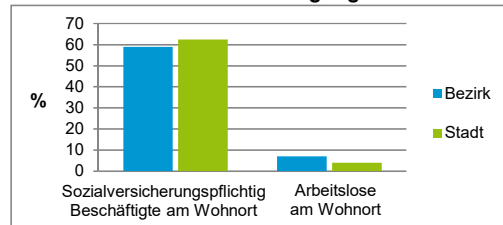

4) MFH= Mehrfamilienhäuser

Stand: 31.12.2019

Erwerbsbeteiligung	Bezirk		Stadt
	Zahl	% ⁵⁾	% ⁵⁾
Sozialversicherungspflichtig Beschäftigte am Wohnort	2 476	58,9	62,4
Arbeitslose am Wohnort	291	6,9	4,0

5) %-Anteil an der erwerbsfähigen Bevölkerung

Stand: 31.12.2019

Quelle: Bundesagentur für Arbeit

Kraftfahrzeuge	Bezirk		Stadt
	Zahl		
Anzahl der Pkw/Kombi	2 267		246 910
Pkw/Kombi je 1 000 Einwohner	373		461
Pkw/Kombi mit Dieselmotor, Anteil in %	41,6		33,8

Stand: 31.12.2019

Anteil Haushalte Alleinerziehende

Baualtersgruppen

Wohnungsarten

Erwerbsbeteiligung

Anteil Pkw mit Dieselmotoren

Impressum

Herausgeber: