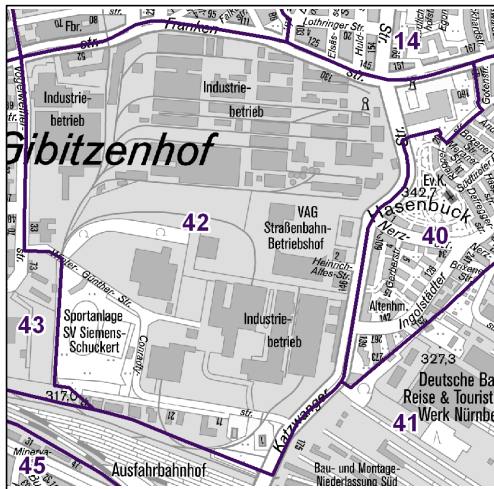

# Bezirksdatenblätter Nürnberg 2019

## Statistischer Bezirk: 42 Katzwanger Straße

	Bezirk	Gesamtstadt
Fläche in ha	117	18 640
Bevölkerung <sup>1)</sup>	229	535 886
Einwohner je ha	2	29

1) Einwohner mit Hauptwohnung in Nürnberg (Melderegister 31.12.2019)