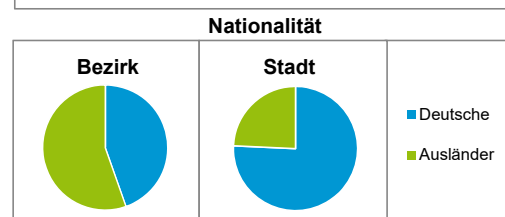

Einwohner nach Nationalität	Bezirk		Stadt	
	Zahl	%	Zahl	%
Deutsche	1 134	44,6		75,7
Ausländer	1 407	55,4		24,3
darunter aus der EU	806	31,7 ²⁾		11,7 ²⁾
darunter aus der Türkei	95	3,7 ²⁾		3,1 ²⁾

2) Anteil an der Bevölkerung insgesamt
Stand: 31.12.2019