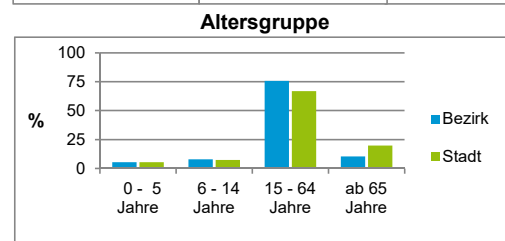

Einwohner nach Altersgruppen	Bezirk		Stadt	
	Zahl	%	Zahl	%
0 - 5 Jahre	146	5,7		5,6
6 - 14 Jahre	205	8,1		7,4
15 - 64 Jahre	1 923	75,7		67,0
ab 65 Jahre	267	10,5		20,0

Stand: 31.12.2019