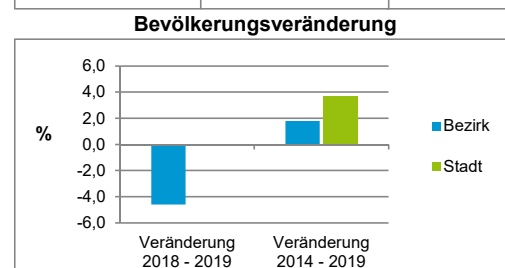

Bevölkerungsveränderung	Bezirk		Stadt	
	Zahl	%	Zahl	%
Einwohner 2018	2 664		535 746	
Einwohner 2014	2 497		516 770	
Veränderung 2019 gegenüber 2018 in %	-4,6		0,0	
Veränderung 2019 gegenüber 2014 in %	1,8		3,7	

Stand: 31.12.2019