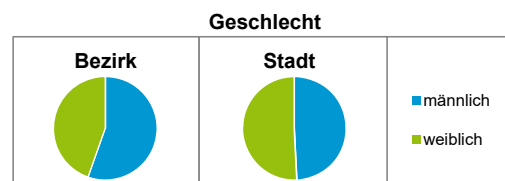

Bezirksdatenblätter Nürnberg 2019

Statistischer Bezirk: 65 Muggenhof

	Bezirk		Gesamtstadt	
Fläche in ha	93		18 640	
Bevölkerung ¹⁾	2 541		535 886	
Einwohner je ha	27		29	

1) Einwohner mit Hauptwohnung in Nürnberg (Melderegister 31.12.2019)

Einwohner nach Geschlecht	Bezirk		Stadt	
	Zahl	%	Zahl	%
männlich	1 407	55,4		49,3
weiblich	1 134	44,6		50,7
zusammen	2 541	100,0		100,0

Stand: 31.12.2019

Einwohner nach Altersgruppen	Bezirk		Stadt	
	Zahl	%	Zahl	%
0 - 5 Jahre	146	5,7		5,6
6 - 14 Jahre	205	8,1		7,4
15 - 64 Jahre	1 923	75,7		67,0
ab 65 Jahre	267	10,5		20,0