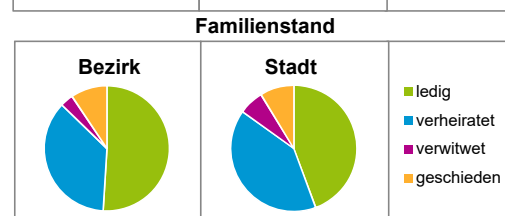

Einwohner nach Familienstand	Bezirk		Stadt	
	Zahl	%	Zahl	%
ledig	1 295	51,0		44,3
verheiratet	921	36,2		40,5
verwitwet	87	3,4		6,4
geschieden	238	9,4		8,7

Stand: 31.12.2019