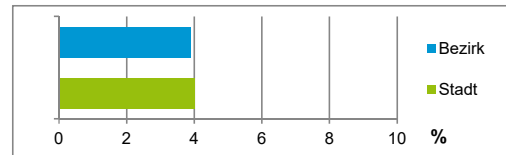

Statistischer Bezirk: 65 Muggenhof

Haushalte	Bezirk		Stadt
	Zahl	%	%
Alleinerziehende	51	3,9	4,0
sonstige Haushalte	1 241	96,1	96,0
zusammen	1 292	100,0	100,0

Stand: 31.12.2019

Wohnungen ³⁾ nach Baualtersgruppen	Bezirk		Stadt
	Zahl	%	%
Altbau (bis 1948)	320	25,7	23,0
mittleres Baualter	824	66,1	74,2
Neubau (ab 2015)	103	8,3	2,7
ohne Angabe	0	0,0	0,0
zusammen	1 247	100,1	99,9

3) in Wohngebäuden;
ohne Wohnheime

Stand: 31.12.2019

Wohnungen in	Bezirk		Stadt
	Zahl	%	%
Einfamilienhäusern	27	2,2	14,7
Zweifamilienhäusern	10	0,8	5,6
MFH mit 3 - 6 Whg. ⁴⁾	102	8,2	16,1
MFH mit 7 und mehr Whg. ⁴⁾	1 108	88,9	63,7
zusammen	1 247	100,1	100,1

4) MFH= Mehrfamilienhäuser

Stand: 31.12.2019

Erwerbsbeteiligung	Bezirk		Stadt
	Zahl	% ⁵⁾	% ⁵⁾
Sozialversicherungspflichtig Beschäftigte am Wohnort	1 120	58,2	62,4
Arbeitslose am Wohnort	123	6,4	4,0

5) %-Anteil an der erwerbsfähigen Bevölkerung

Stand: 31.12.2019

Quelle: Bundesagentur für Arbeit

Kraftfahrzeuge	Bezirk		Stadt
	Zahl		
Anzahl der Pkw/Kombi	797		246 910
Pkw/Kombi je 1 000 Einwohner	314		461
Pkw/Kombi mit Dieselmotor, Anteil in %	40,4		33,8

Stand: 31.12.2019

Anteil Haushalte Alleinerziehende