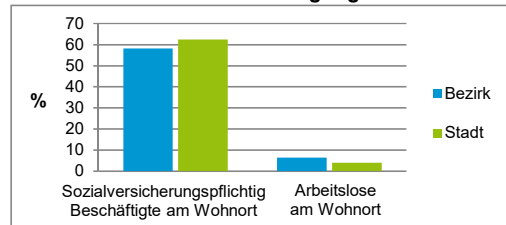

4) MFH= Mehrfamilienhäuser

Stand: 31.12.2019

Erwerbsbeteiligung	Bezirk		Stadt
	Zahl	% ⁵⁾	% ⁵⁾
Sozialversicherungspflichtig Beschäftigte am Wohnort	1 120	58,2	62,4
Arbeitslose am Wohnort	123	6,4	4,0

5) %-Anteil an der erwerbsfähigen Bevölkerung

Stand: 31.12.2019

Quelle: Bundesagentur für Arbeit

Kraftfahrzeuge	Bezirk		Stadt
	Zahl		
Anzahl der Pkw/Kombi	797		246 910
Pkw/Kombi je 1 000 Einwohner	314		461
Pkw/Kombi mit Dieselmotor, Anteil in %	40,4		33,8

Stand: 31.12.2019

Anteil Haushalte Alleinerziehende

Baualtersgruppen

Wohnungsarten

Erwerbsbeteiligung

Anteil Pkw mit Dieselmotoren

Impressum

Herausgeber: