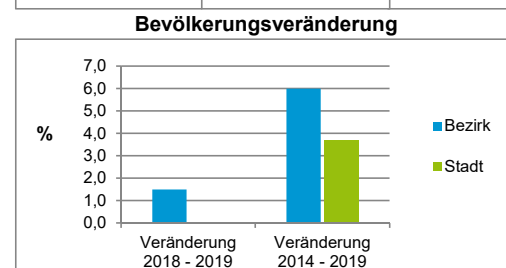

Bevölkerungsveränderung	Bezirk		Stadt		
		Zahl	%	Zahl	%
Einwohner 2018	4 164		535 746		
Einwohner 2014	3 989		516 770		
Veränderung 2019 gegenüber 2018 in %	1,5		0,0		
Veränderung 2019 gegenüber 2014 in %	6,0		3,7		

Stand: 31.12.2019