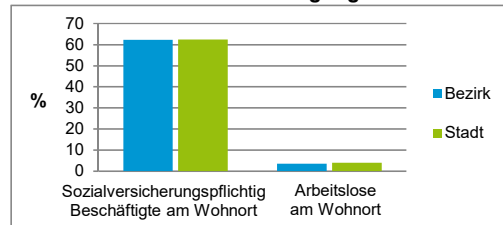

4) MFH= Mehrfamilienhäuser

Stand: 31.12.2019

Erwerbsbeteiligung	Bezirk		Stadt
	Zahl	% ⁵⁾	% ⁵⁾
Sozialversicherungspflichtig Beschäftigte am Wohnort	1 832	62,3	62,4
Arbeitslose am Wohnort	104	3,5	4,0

5) %-Anteil an der erwerbsfähigen Bevölkerung

Stand: 31.12.2019

Quelle: Bundesagentur für Arbeit

Kraftfahrzeuge	Bezirk		Stadt
	Zahl		
Anzahl der Pkw/Kombi	1 954		246 910
Pkw/Kombi je 1 000 Einwohner	462		461
Pkw/Kombi mit Dieselmotor, Anteil in %	40,2		33,8

Stand: 31.12.2019

Anteil Haushalte Alleinerziehende

Baualtersgruppen

Wohnungsarten

Erwerbsbeteiligung

Anteil Pkw mit Dieselmotoren

Impressum

Herausgeber: