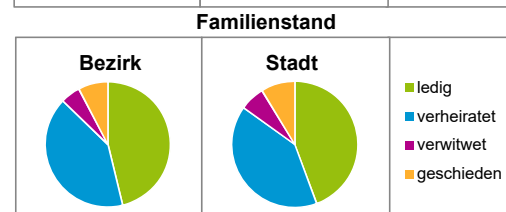

Einwohner nach Familienstand	Bezirk		Stadt	
	Zahl	%	Zahl	%
ledig	1 952	46,2		44,3
verheiratet	1 735	41,0		40,5
verwitwet	216	5,1		6,4
geschieden	324	7,7		8,7

Stand: 31.12.2019