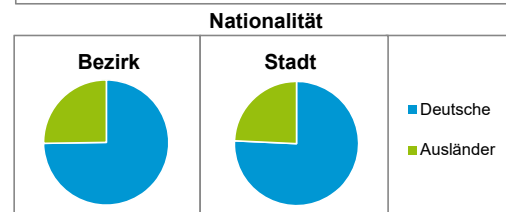

Einwohner nach Geschlecht	Bezirk		Stadt	
	Zahl	%	Zahl	%
männlich	2 100	49,7		49,3
weiblich	2 127	50,3		50,7
zusammen	4 227	100,0		100,0

Stand: 31.12.2019

Einwohner nach Altersgruppen	Bezirk		Stadt	
	Zahl	%	Zahl	%
0 - 5 Jahre	246	5,8		5,6
6 - 14 Jahre	359	8,5		7,4
15 - 64 Jahre	2 941	69,6		67,0
ab 65 Jahre	681	16,1		20,0

Stand: 31.12.2019

Einwohner nach Nationalität	Bezirk		Stadt	
	Zahl	%	Zahl	%
Deutsche	3 160	74,8		75,7
Ausländer	1 067	25,2		24,3
darunter aus der EU	462	10,9 ²⁾		11,7 ²⁾
darunter aus der Türkei	153	3,6 ²⁾		3,1 ²⁾

2) Anteil an der Bevölkerung insgesamt Stand: 31.12.2019

Einwohner nach Familienstand	Bezirk		Stadt	
	Zahl	%	Zahl	%
ledig	1 952	46,2		44,3
verheiratet	1 735	41,0		40,5
verwitwet	216	5,1		6,4
geschieden	324	7,7		8,7