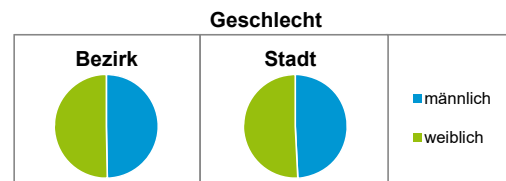

Bezirksdatenblätter Nürnberg 2019

Statistischer Bezirk: 80 Schleifweg

	Bezirk		Gesamtstadt	
Fläche in ha	51		18 640	
Bevölkerung ¹⁾	4 227		535 886	
Einwohner je ha	83		29	

1) Einwohner mit Hauptwohnung in Nürnberg (Melderegister 31.12.2019)

Einwohner nach Geschlecht	Bezirk		Stadt	
	Zahl	%	Zahl	%
männlich	2 100	49,7		49,3
weiblich	2 127	50,3		50,7
zusammen	4 227	100,0		100,0

Stand: 31.12.2019

Einwohner nach Altersgruppen	Bezirk		Stadt	
	Zahl	%	Zahl	%
0 - 5 Jahre	246	5,8		5,6
6 - 14 Jahre	359	8,5		7,4
15 - 64 Jahre	2 941	69,6		67,0
ab 65 Jahre	681	16,1		20,0