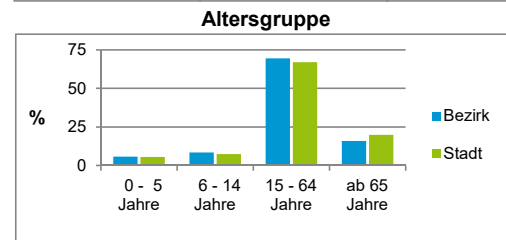

Einwohner nach Altersgruppen	Bezirk		Stadt	
	Zahl	%	Zahl	%
0 - 5 Jahre	246	5,8		5,6
6 - 14 Jahre	359	8,5		7,4
15 - 64 Jahre	2 941	69,6		67,0
ab 65 Jahre	681	16,1		20,0

Stand: 31.12.2019