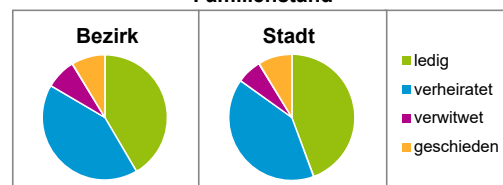

Stand: 31.12.2019

Geschlecht

Altersgruppe

Nationalität

Familienstand

Bevölkerungsveränderung

Statistischer Bezirk: 92 Mögeldorf

Haushalte	Bezirk		Stadt	
	Zahl	%	Zahl	%
Alleinerziehende	114	4,2		4,0
sonstige Haushalte	2 627	95,8		96,0
zusammen	2 741	100,0		100,0

Stand: 31.12.2019

Wohnungen ³⁾ nach Baualtersgruppen	Bezirk		Stadt	
	Zahl	%	Zahl	%
Altbau (bis 1948)	520	18,0		23,0
mittleres Baualter	2 333	80,6		74,2
Neubau (ab 2015)	40	1,4		2,7
ohne Angabe	0	0,0		0,0
zusammen	2 893	100,0		99,9