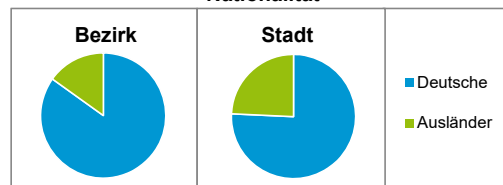

Stand: 31.12.2019

Geschlecht

Altersgruppe

Nationalität

Familienstand

Bevölkerungsveränderung

Statistischer Bezirk: 92 Mögeldorf

Haushalte	Bezirk		Stadt	
	Zahl	%	Zahl	%
Alleinerziehende	114	4,2		4,0
sonstige Haushalte	2 627	95,8		96,0
zusammen	2 741	100,0		100,0