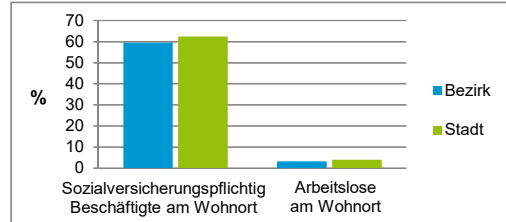

4) MFH= Mehrfamilienhäuser

Stand: 31.12.2019

Erwerbsbeteiligung	Bezirk		Stadt	
	Zahl	% ⁵⁾	Zahl	% ⁵⁾
Sozialversicherungspflichtig Beschäftigte am Wohnort	2 029	59,5		62,4
Arbeitslose am Wohnort	105	3,1		4,0

5) %-Anteil an der erwerbsfähigen Bevölkerung

Stand: 31.12.2019

Quelle: Bundesagentur für Arbeit

Kraftfahrzeuge	Bezirk		Stadt	
	Zahl		Zahl	
Anzahl der Pkw/Kombi	3 147		246 910	
Pkw/Kombi je 1 000 Einwohner	565		461	
Pkw/Kombi mit Dieselmotor, Anteil in %	33,1		33,8	

Stand: 31.12.2019

Anteil Haushalte Alleinerziehende

Baualtersgruppen

Wohnungsarten

Erwerbsbeteiligung

Anteil Pkw mit Dieselmotoren

Impressum

Herausgeber: