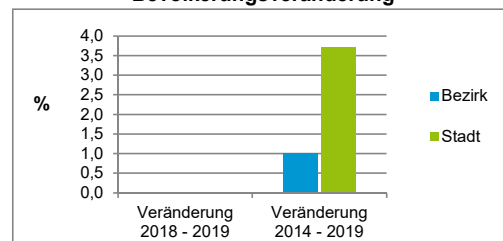

Stand: 31.12.2019

Geschlecht

Altersgruppe

Nationalität

Familienstand

Bevölkerungsveränderung

Statistischer Bezirk: 92 Mögeldorf

Haushalte	Bezirk		Stadt	
	Zahl	%	Zahl	%
Alleinerziehende	114	4,2		4,0
sonstige Haushalte	2 627	95,8		96,0
zusammen	2 741	100,0		100,0

Stand: 31.12.2019

Wohnungen ³⁾ nach Baualtersgruppen	Bezirk		Stadt	
	Zahl	%	Zahl	%
Altbau (bis 1948)	520	18,0		23,0
mittleres Baualter	2 333	80,6		74,2
Neubau (ab 2015)	40	1,4		2,7
ohne Angabe	0	0,0		0,0
zusammen	2 893	100,0		99,9