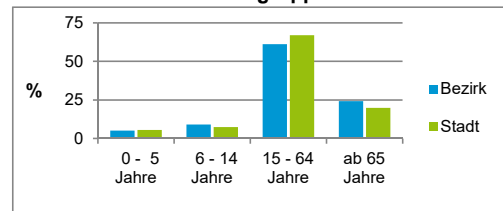

2) Anteil an der Bevölkerung insgesamt

Stand: 31.12.2019

Einwohner nach Familienstand	Bezirk		Stadt	
	Zahl	%	Zahl	%
ledig	2 313	41,6		44,3
verheiratet	2 332	41,9		40,5
verwitwet	438	7,9		6,4
geschieden	483	8,7		8,7

Stand: 31.12.2019

Bevölkerungsveränderung	Bezirk		Stadt	
	Einwohner 2018	5 564		535 746
Einwohner 2014	5 509		516 770	
Veränderung 2019 gegenüber 2018 in %	0,0		0,0	
Veränderung 2019 gegenüber 2014 in %	1,0		3,7	

Stand: 31.12.2019

Geschlecht

Altersgruppe

Nationalität

Familienstand

Bevölkerungsveränderung

Statistischer Bezirk: 92 Mögeldorf

Haushalte	Bezirk		Stadt	
	Zahl	%	Zahl	%
Alleinerziehende	114	4,2		4,0
sonstige Haushalte	2 627	95,8		96,0
zusammen	2 741	100,0		100,0

Stand: 31.12.2019

Wohnungen ³⁾ nach Baualtersgruppen	Bezirk		Stadt	
	Zahl	%	Zahl	%
Altbau (bis 1948)	520	18,0		23,0
mittleres Baualter	2 333	80,6		74,2
Neubau (ab 2015)	40	1,4		2,7
ohne Angabe	0	0,0		0,0
zusammen	2 893	100,0		99,9