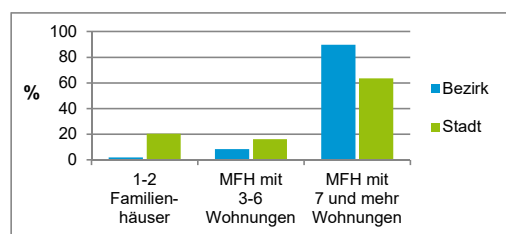

4) MFH= Mehrfamilienhäuser

Stand: 31.12.2020

Erwerbsbeteiligung	Bezirk		Stadt
	Zahl	% ⁵⁾	% ⁵⁾
Sozialversicherungspflichtig Beschäftigte am Wohnort	629	62,2	62,7
Arbeitslose am Wohnort	163	16,1	5,3

5) %-Anteil an der erwerbsfähigen Bevölkerung

Stand: 31.12.2020

Quelle: Bundesagentur für Arbeit

Kraftfahrzeuge	Bezirk		Stadt
	Zahl		
Anzahl der Pkw/Kombi	720		248 684
Pkw/Kombi je 1 000 Einwohner	559		467
Pkw/Kombi mit Dieselmotor, Anteil in %	41,7		32,9

Stand: 31.12.2020

Anteil Haushalte Alleinerziehende

Baualtersgruppen

Wohnungsarten

Erwerbsbeteiligung

Anteil Pkw mit Dieselmotoren

Impressum

Herausgeberin: