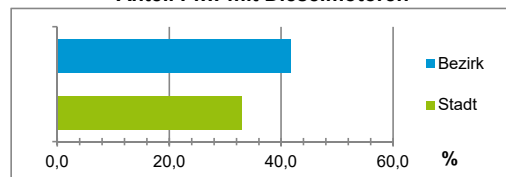

4) MFH= Mehrfamilienhäuser

Stand: 31.12.2020

Erwerbsbeteiligung	Bezirk		Stadt
	Zahl	% ⁵⁾	% ⁵⁾
Sozialversicherungspflichtig Beschäftigte am Wohnort	629	62,2	62,7
Arbeitslose am Wohnort	163	16,1	5,3

5) %-Anteil an der erwerbsfähigen Bevölkerung

Stand: 31.12.2020

Quelle: Bundesagentur für Arbeit

Kraftfahrzeuge	Bezirk		Stadt
	Zahl		
Anzahl der Pkw/Kombi	720		248 684
Pkw/Kombi je 1 000 Einwohner	559		467
Pkw/Kombi mit Dieselmotor, Anteil in %	41,7		32,9

Stand: 31.12.2020

Anteil Haushalte Alleinerziehende

Baualtersgruppen

Wohnungsarten

Erwerbsbeteiligung

Anteil Pkw mit Dieselmotoren

Impressum

Herausgeberin: