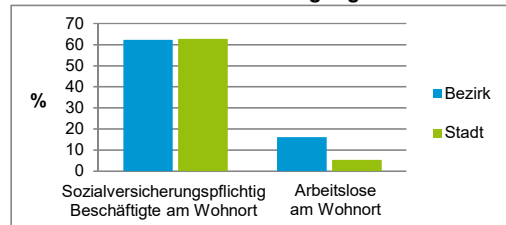

4) MFH= Mehrfamilienhäuser

Stand: 31.12.2020

Erwerbsbeteiligung	Bezirk		Stadt
	Zahl	% ⁵⁾	% ⁵⁾
Sozialversicherungspflichtig Beschäftigte am Wohnort	629	62,2	62,7
Arbeitslose am Wohnort	163	16,1	5,3

5) %-Anteil an der erwerbsfähigen Bevölkerung

Stand: 31.12.2020

Quelle: Bundesagentur für Arbeit

Kraftfahrzeuge	Bezirk		Stadt
	Zahl		
Anzahl der Pkw/Kombi	720		248 684
Pkw/Kombi je 1 000 Einwohner	559		467
Pkw/Kombi mit Dieselmotor, Anteil in %	41,7		32,9

Stand: 31.12.2020

Anteil Haushalte Alleinerziehende

Baualtersgruppen

Wohnungsarten

Erwerbsbeteiligung

Anteil Pkw mit Dieselmotoren

Impressum

Herausgeberin: