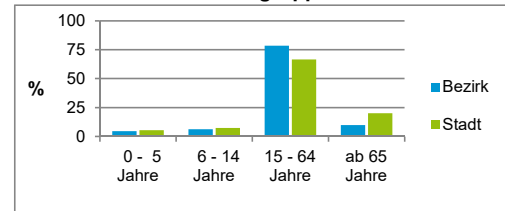

2) Anteil an der Bevölkerung insgesamt

Stand: 31.12.2020

Einwohner nach Familienstand	Bezirk		Stadt	
	Zahl	%	Zahl	%
ledig	717	55,7		44,5
verheiratet	427	33,2		40,3
verwitwet	31	2,4		6,4
geschieden	112	8,7		8,8

Stand: 31.12.2020

Bevölkerungsveränderung	Bezirk		Stadt	
		Zahl	%	Zahl
Einwohner 2019	1 268		535 886	
Einwohner 2015	1 212		526 920	
Veränderung 2020 gegenüber 2019 in %	1,5		-0,7	
Veränderung 2020 gegenüber 2015 in %	6,2		1,0	

Stand: 31.12.2020

Geschlecht

Altersgruppe

Nationalität

Familienstand

Bevölkerungsveränderung

Statistischer Bezirk: 03 Tafelhof

Haushalte	Bezirk		Stadt
	Zahl	%	%
Alleinerziehende	22	3,0	3,9
sonstige Haushalte	719	97,0	96,1
zusammen	741	100,0	100,0

Stand: 31.12.2020

Wohnungen ³⁾ nach Baualtersgruppen	Bezirk		Stadt
	Zahl	%	%
Altbau (bis 1948)	52	8,7	22,9
mittleres Baualter	449	75,0	74,3
Neubau (ab 2016)	98	16,4	2,8
ohne Angabe	0	0,0	0,0
zusammen	599	100,1	100,0