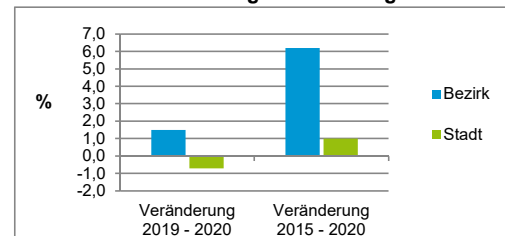

Stand: 31.12.2020

Bevölkerungsveränderung	Bezirk		Stadt	
		Zahl	%	Zahl
Einwohner 2019	1 268		535 886	
Einwohner 2015	1 212		526 920	
Veränderung 2020 gegenüber 2019 in %	1,5		-0,7	
Veränderung 2020 gegenüber 2015 in %	6,2		1,0	

Stand: 31.12.2020

Geschlecht

Altersgruppe

Nationalität

Familienstand

Bevölkerungsveränderung

Statistischer Bezirk: 03 Tafelhof

Haushalte	Bezirk		Stadt
	Zahl	%	%
Alleinerziehende	22	3,0	3,9
sonstige Haushalte	719	97,0	96,1
zusammen	741	100,0	100,0

Stand: 31.12.2020

Wohnungen ³⁾ nach Baualtersgruppen	Bezirk		Stadt
	Zahl	%	%
Altbau (bis 1948)	52	8,7	22,9
mittleres Baualter	449	75,0	74,3
Neubau (ab 2016)	98	16,4	2,8
ohne Angabe	0	0,0	0,0
zusammen	599	100,1	100,0