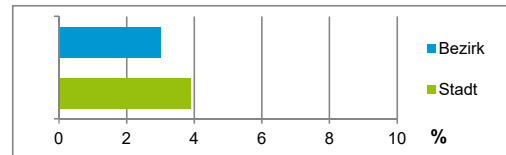

Statistischer Bezirk: 03 Tafelhof

Haushalte	Bezirk		Stadt
	Zahl	%	%
Alleinerziehende	22	3,0	3,9
sonstige Haushalte	719	97,0	96,1
zusammen	741	100,0	100,0

Stand: 31.12.2020

Wohnungen ³⁾ nach Baualtersgruppen	Bezirk		Stadt
	Zahl	%	%
Altbau (bis 1948)	52	8,7	22,9
mittleres Baualter	449	75,0	74,3
Neubau (ab 2016)	98	16,4	2,8
ohne Angabe	0	0,0	0,0
zusammen	599	100,1	100,0

3) in Wohngebäuden;
ohne Wohnheime

Stand: 31.12.2020

Wohnungen in	Bezirk		Stadt
	Zahl	%	%
Einfamilienhäusern	6	1,0	14,8
Zweifamilienhäusern	6	1,0	5,6
MFH mit 3 - 6 Whg. ⁴⁾	51	8,5	16,1
MFH mit 7 und mehr Whg. ⁴⁾	536	89,5	63,5
zusammen	599	100,0	100,0

4) MFH= Mehrfamilienhäuser

Stand: 31.12.2020

Erwerbsbeteiligung	Bezirk		Stadt
	Zahl	% ⁵⁾	% ⁵⁾
Sozialversicherungspflichtig Beschäftigte am Wohnort	629	62,2	62,7
Arbeitslose am Wohnort	163	16,1	5,3

5) %-Anteil an der erwerbsfähigen Bevölkerung

Stand: 31.12.2020

Quelle: Bundesagentur für Arbeit

Kraftfahrzeuge	Bezirk		Stadt
	Zahl		
Anzahl der Pkw/Kombi	720		248 684
Pkw/Kombi je 1 000 Einwohner	559		467
Pkw/Kombi mit Dieselmotor, Anteil in %	41,7		32,9

Stand: 31.12.2020

Anteil Haushalte Alleinerziehende