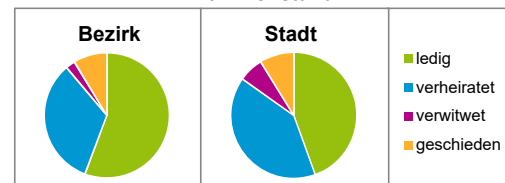

Stand: 31.12.2020

Bevölkerungsveränderung	Bezirk		Stadt	
		Zahl	%	Zahl
Einwohner 2019	1 268		535 886	
Einwohner 2015	1 212		526 920	
Veränderung 2020 gegenüber 2019 in %	1,5		-0,7	
Veränderung 2020 gegenüber 2015 in %	6,2		1,0	

Stand: 31.12.2020

Geschlecht

Altersgruppe

Nationalität

Familienstand

Bevölkerungsveränderung

Statistischer Bezirk: 03 Tafelhof

Haushalte	Bezirk		Stadt
	Zahl	%	%
Alleinerziehende	22	3,0	3,9
sonstige Haushalte	719	97,0	96,1
zusammen	741	100,0	100,0

Stand: 31.12.2020

Wohnungen ³⁾ nach Baualtersgruppen	Bezirk		Stadt
	Zahl	%	%
Altbau (bis 1948)	52	8,7	22,9
mittleres Baualter	449	75,0	74,3
Neubau (ab 2016)	98	16,4	2,8
ohne Angabe	0	0,0	0,0
zusammen	599	100,1	100,0