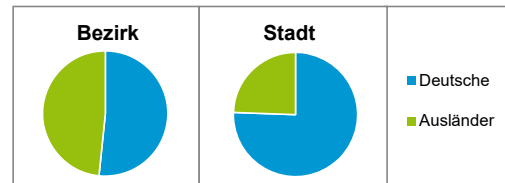

Stand: 31.12.2020

Geschlecht

Altersgruppe

Nationalität

Familienstand

Bevölkerungsveränderung

Statistischer Bezirk: 03 Tafelhof

Haushalte	Bezirk		Stadt
	Zahl	%	%
Alleinerziehende	22	3,0	3,9
sonstige Haushalte	719	97,0	96,1
zusammen	741	100,0	100,0

Stand: 31.12.2020

Wohnungen ³⁾ nach Baualtersgruppen	Bezirk		Stadt
	Zahl	%	%
Altbau (bis 1948)	52	8,7	22,9
mittleres Baualter	449	75,0	74,3
Neubau (ab 2016)	98	16,4	2,8
ohne Angabe	0	0,0	0,0
zusammen	599	100,1	100,0