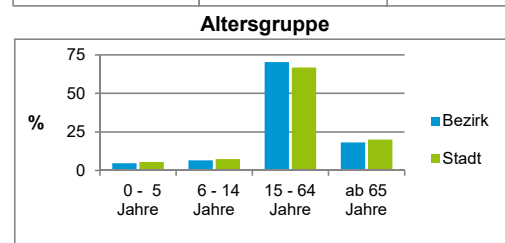

Einwohner nach Altersgruppen	Bezirk		Stadt	
	Zahl	%	Zahl	%
0 - 5 Jahre	291	4,9		5,6
6 - 14 Jahre	390	6,6		7,5
15 - 64 Jahre	4 172	70,3		66,8
ab 65 Jahre	1 085	18,3		20,1

Stand: 31.12.2020