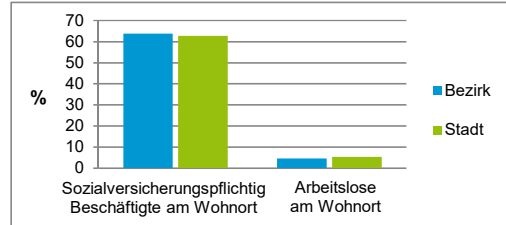

4) MFH= Mehrfamilienhäuser

Stand: 31.12.2020

Erwerbsbeteiligung	Bezirk		Stadt
	Zahl	% ⁵⁾	% ⁵⁾
Sozialversicherungspflichtig Beschäftigte am Wohnort	2 656	63,7	62,7
Arbeitslose am Wohnort	187	4,5	5,3

5) %-Anteil an der erwerbsfähigen Bevölkerung

Stand: 31.12.2020

Quelle: Bundesagentur für Arbeit

Kraftfahrzeuge	Bezirk		Stadt
	Zahl	%	%
Anzahl der Pkw/Kombi	2 829		248 684
Pkw/Kombi je 1 000 Einwohner	476		467
Pkw/Kombi mit Dieselmotor, Anteil in %	33,5		32,9

Stand: 31.12.2020

Anteil Haushalte Alleinerziehende

Baualtersgruppen

Wohnungsarten

Erwerbsbeteiligung

Anteil Pkw mit Dieselmotoren

Impressum

Herausgeberin: