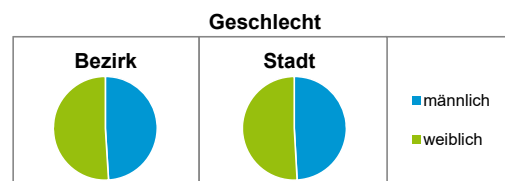

Bezirksdatenblätter Nürnberg 2020

Statistischer Bezirk: 05 Himpfelshof

	Bezirk	Gesamtstadt
Fläche in ha	65	18 640
Bevölkerung ¹⁾	5 938	532 331
Einwohner je ha	91	29

1) Einwohner mit Hauptwohnung in Nürnberg (Melderegister 31.12.2020)

Einwohner nach Geschlecht	Bezirk		Stadt	
	Zahl	%	Zahl	%
männlich	2 912	49,0		49,2
weiblich	3 026	51,0		50,8
zusammen	5 938	100,0		100,0

Stand: 31.12.2020

Einwohner nach Altersgruppen	Bezirk		Stadt	
	Zahl	%	Zahl	%
0 - 5 Jahre	291	4,9		5,6
6 - 14 Jahre	390	6,6		7,5
15 - 64 Jahre	4 172	70,3		66,8
ab 65 Jahre	1 085	18,3		20,1