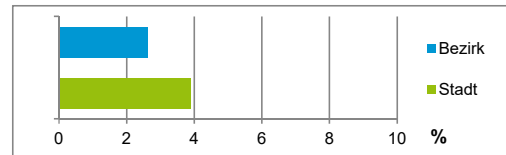

Statistischer Bezirk: 05 Himpfelshof

Haushalte	Bezirk		Stadt
	Zahl	%	%
Alleinerziehende	92	2,6	3,9
sonstige Haushalte	3 485	97,4	96,1
zusammen	3 577	100,0	100,0

Stand: 31.12.2020

Wohnungen ³⁾ nach Baualtersgruppen	Bezirk		Stadt
	Zahl	%	%
Altbau (bis 1948)	1 134	31,1	22,9
mittleres Baualter	2 493	68,3	74,3
Neubau (ab 2016)	24	0,7	2,8
ohne Angabe	0	0,0	0,0
zusammen	3 651	100,1	100,0

3) in Wohngebäuden;
ohne Wohnheime

Stand: 31.12.2020

Wohnungen in	Bezirk		Stadt
	Zahl	%	%
Einfamilienhäusern	70	1,9	14,8
Zweifamilienhäusern	30	0,8	5,6
MFH mit 3 - 6 Whg. ⁴⁾	659	18,0	16,1
MFH mit 7 und mehr Whg. ⁴⁾	2 892	79,2	63,5
zusammen	3 651	99,9	100,0

4) MFH= Mehrfamilienhäuser

Stand: 31.12.2020

Erwerbsbeteiligung	Bezirk		Stadt
	Zahl	% ⁵⁾	% ⁵⁾
Sozialversicherungspflichtig Beschäftigte am Wohnort	2 656	63,7	62,7
Arbeitslose am Wohnort	187	4,5	5,3

5) %-Anteil an der erwerbsfähigen Bevölkerung

Stand: 31.12.2020

Quelle: Bundesagentur für Arbeit

Kraftfahrzeuge	Bezirk		Stadt
	Zahl	%	%
Anzahl der Pkw/Kombi	2 829		248 684
Pkw/Kombi je 1 000 Einwohner	476		467
Pkw/Kombi mit Dieselmotor, Anteil in %	33,5		32,9

Stand: 31.12.2020

Anteil Haushalte Alleinerziehende