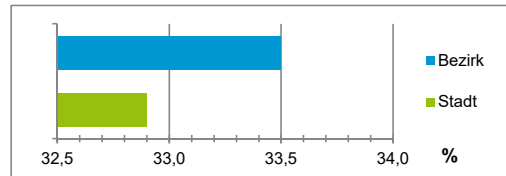

4) MFH= Mehrfamilienhäuser

Stand: 31.12.2020

Erwerbsbeteiligung	Bezirk		Stadt
	Zahl	% ⁵⁾	% ⁵⁾
Sozialversicherungspflichtig Beschäftigte am Wohnort	2 656	63,7	62,7
Arbeitslose am Wohnort	187	4,5	5,3

5) %-Anteil an der erwerbsfähigen Bevölkerung

Stand: 31.12.2020

Quelle: Bundesagentur für Arbeit

Kraftfahrzeuge	Bezirk		Stadt
	Zahl	%	%
Anzahl der Pkw/Kombi	2 829		248 684
Pkw/Kombi je 1 000 Einwohner	476		467
Pkw/Kombi mit Dieselmotor, Anteil in %	33,5		32,9

Stand: 31.12.2020

Anteil Haushalte Alleinerziehende

Baualtersgruppen

Wohnungsarten

Erwerbsbeteiligung

Anteil Pkw mit Dieselmotoren

Impressum

Herausgeberin: