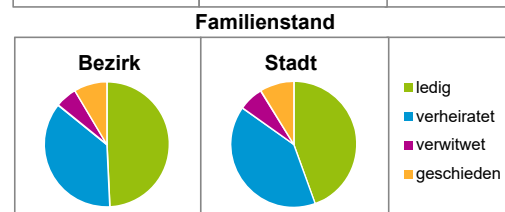

Einwohner nach Familienstand	Bezirk		Stadt	
	Zahl	%	Zahl	%
ledig	2 926	49,3		44,5
verheiratet	2 171	36,6		40,3
verwitwet	332	5,6		6,4
geschieden	509	8,6		8,8

Stand: 31.12.2020