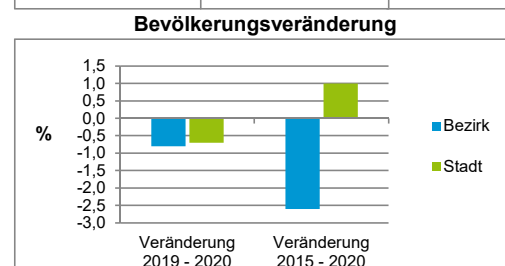

Einwohner nach Geschlecht	Bezirk		Stadt	
	Zahl	%	Zahl	%
männlich	2 912	49,0		49,2
weiblich	3 026	51,0		50,8
zusammen	5 938	100,0		100,0

Stand: 31.12.2020

Einwohner nach Altersgruppen	Bezirk		Stadt	
	Zahl	%	Zahl	%
0 - 5 Jahre	291	4,9		5,6
6 - 14 Jahre	390	6,6		7,5
15 - 64 Jahre	4 172	70,3		66,8
ab 65 Jahre	1 085	18,3		20,1

2) Anteil an der Bevölkerung insgesamt
Stand: 31.12.2020

Einwohner nach Familienstand	Bezirk		Stadt	
	Zahl	%	Zahl	%
ledig	2 926	49,3		44,5
verheiratet	2 171	36,6		40,3
verwitwet	332	5,6		6,4
geschieden	509	8,6		8,8

Stand: 31.12.2020

Bevölkerungsveränderung	Bezirk	Stadt
	Einwohner 2019	5 987
Einwohner 2015	6 094	526 920
Veränderung 2020 gegenüber 2019 in %	-0,8	-0,7
Veränderung 2020 gegenüber 2015 in %	-2,6	1,0

Stand: 31.12.2020