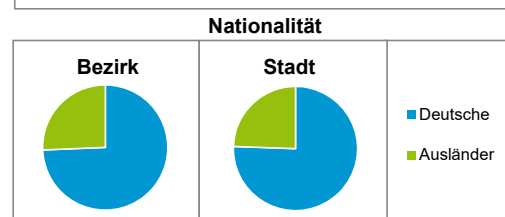

Einwohner nach Nationalität	Bezirk		Stadt	
	Zahl	%	Zahl	%
Deutsche	4 419	74,4		75,5
Ausländer	1 519	25,6		24,5
darunter aus der EU	799	13,5 ²⁾		11,6 ²⁾
darunter aus der Türkei	155	2,6 ²⁾		3,1 ²⁾

2) Anteil an der Bevölkerung insgesamt
Stand: 31.12.2020