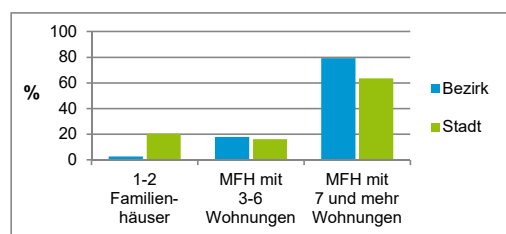

4) MFH= Mehrfamilienhäuser

Stand: 31.12.2020

Erwerbsbeteiligung	Bezirk		Stadt
	Zahl	% ⁵⁾	% ⁵⁾
Sozialversicherungspflichtig Beschäftigte am Wohnort	2 656	63,7	62,7
Arbeitslose am Wohnort	187	4,5	5,3

5) %-Anteil an der erwerbsfähigen Bevölkerung

Stand: 31.12.2020

Quelle: Bundesagentur für Arbeit

Kraftfahrzeuge	Bezirk		Stadt
	Zahl	%	%
Anzahl der Pkw/Kombi	2 829		248 684
Pkw/Kombi je 1 000 Einwohner	476		467
Pkw/Kombi mit Dieselmotor, Anteil in %	33,5		32,9

Stand: 31.12.2020

Anteil Haushalte Alleinerziehende

Baualtersgruppen

Wohnungsarten

Erwerbsbeteiligung

Anteil Pkw mit Dieselmotoren

Impressum

Herausgeberin: